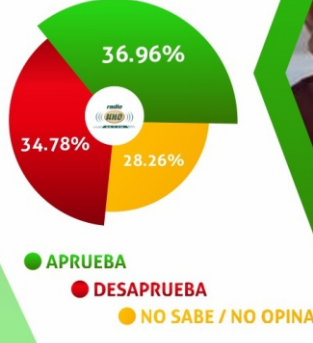

Fuente: Encuestadora Cadena

PROVINCIA TACNA

¿Usted aprueba o desaprueba la gestión que viene realizando hasta el momento Luis Torres Robledo como gobernador regional de Tacna?

Fuente: Encuestadora Cadena

PROVINCIA TARATA

¿Usted aprueba o desaprueba la gestión que viene realizando hasta el momento Luis Torres Robledo como gobernador regional de Tacna?

Fuente: Encuestadora Cadena

PROVINCIA JORGE BASADRE

¿Usted aprueba o desaprueba la gestión que viene realizando hasta el momento Luis Torres Robledo como gobernador regional de Tacna?

Fuente: Encuestadora Cadena

PROVINCIA CANDARAVE

¿Usted aprueba o desaprueba la gestión que viene realizando hasta el momento Pascual Guisa Bravo como alcalde provincial de Tacna?

Fuente: Encuestadora Cadena