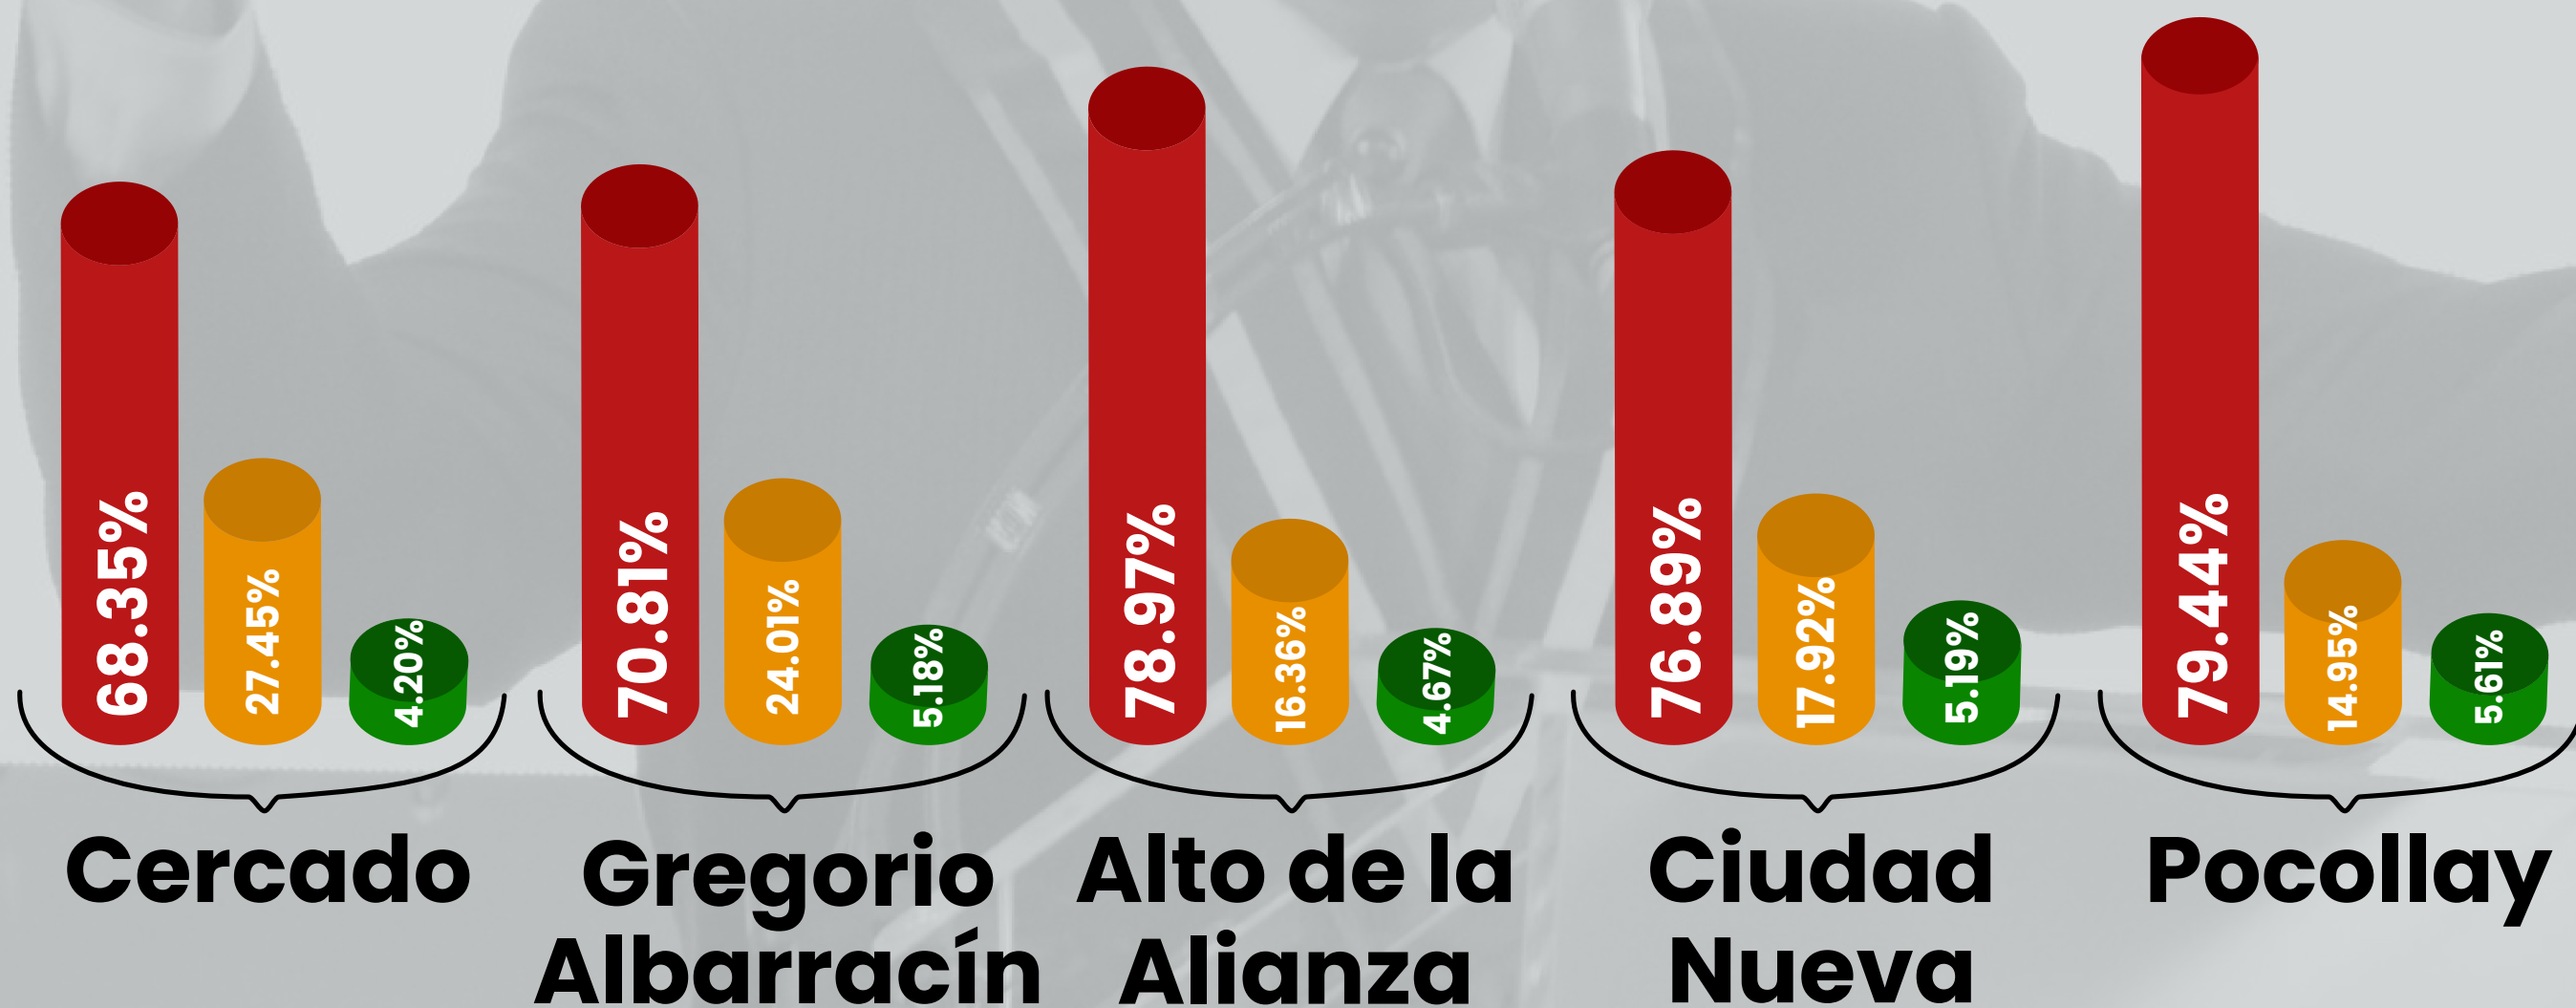

¿Usted aprueba o desaprueba la gestión que viene realizando hasta el momento Pascual Güisa como alcalde provincial de Tacna?

● **Aprueba** ● **Desaprueba** ● **No sabe / No opina**

Encuesta: Aprobación y desaprobación de autoridades e identificación de principales problemas de la región Tacna (09 NOV - 12 NOV).

Encuestadora Cadena - Registro J.N.E.: N° 00394-REE/JNE.