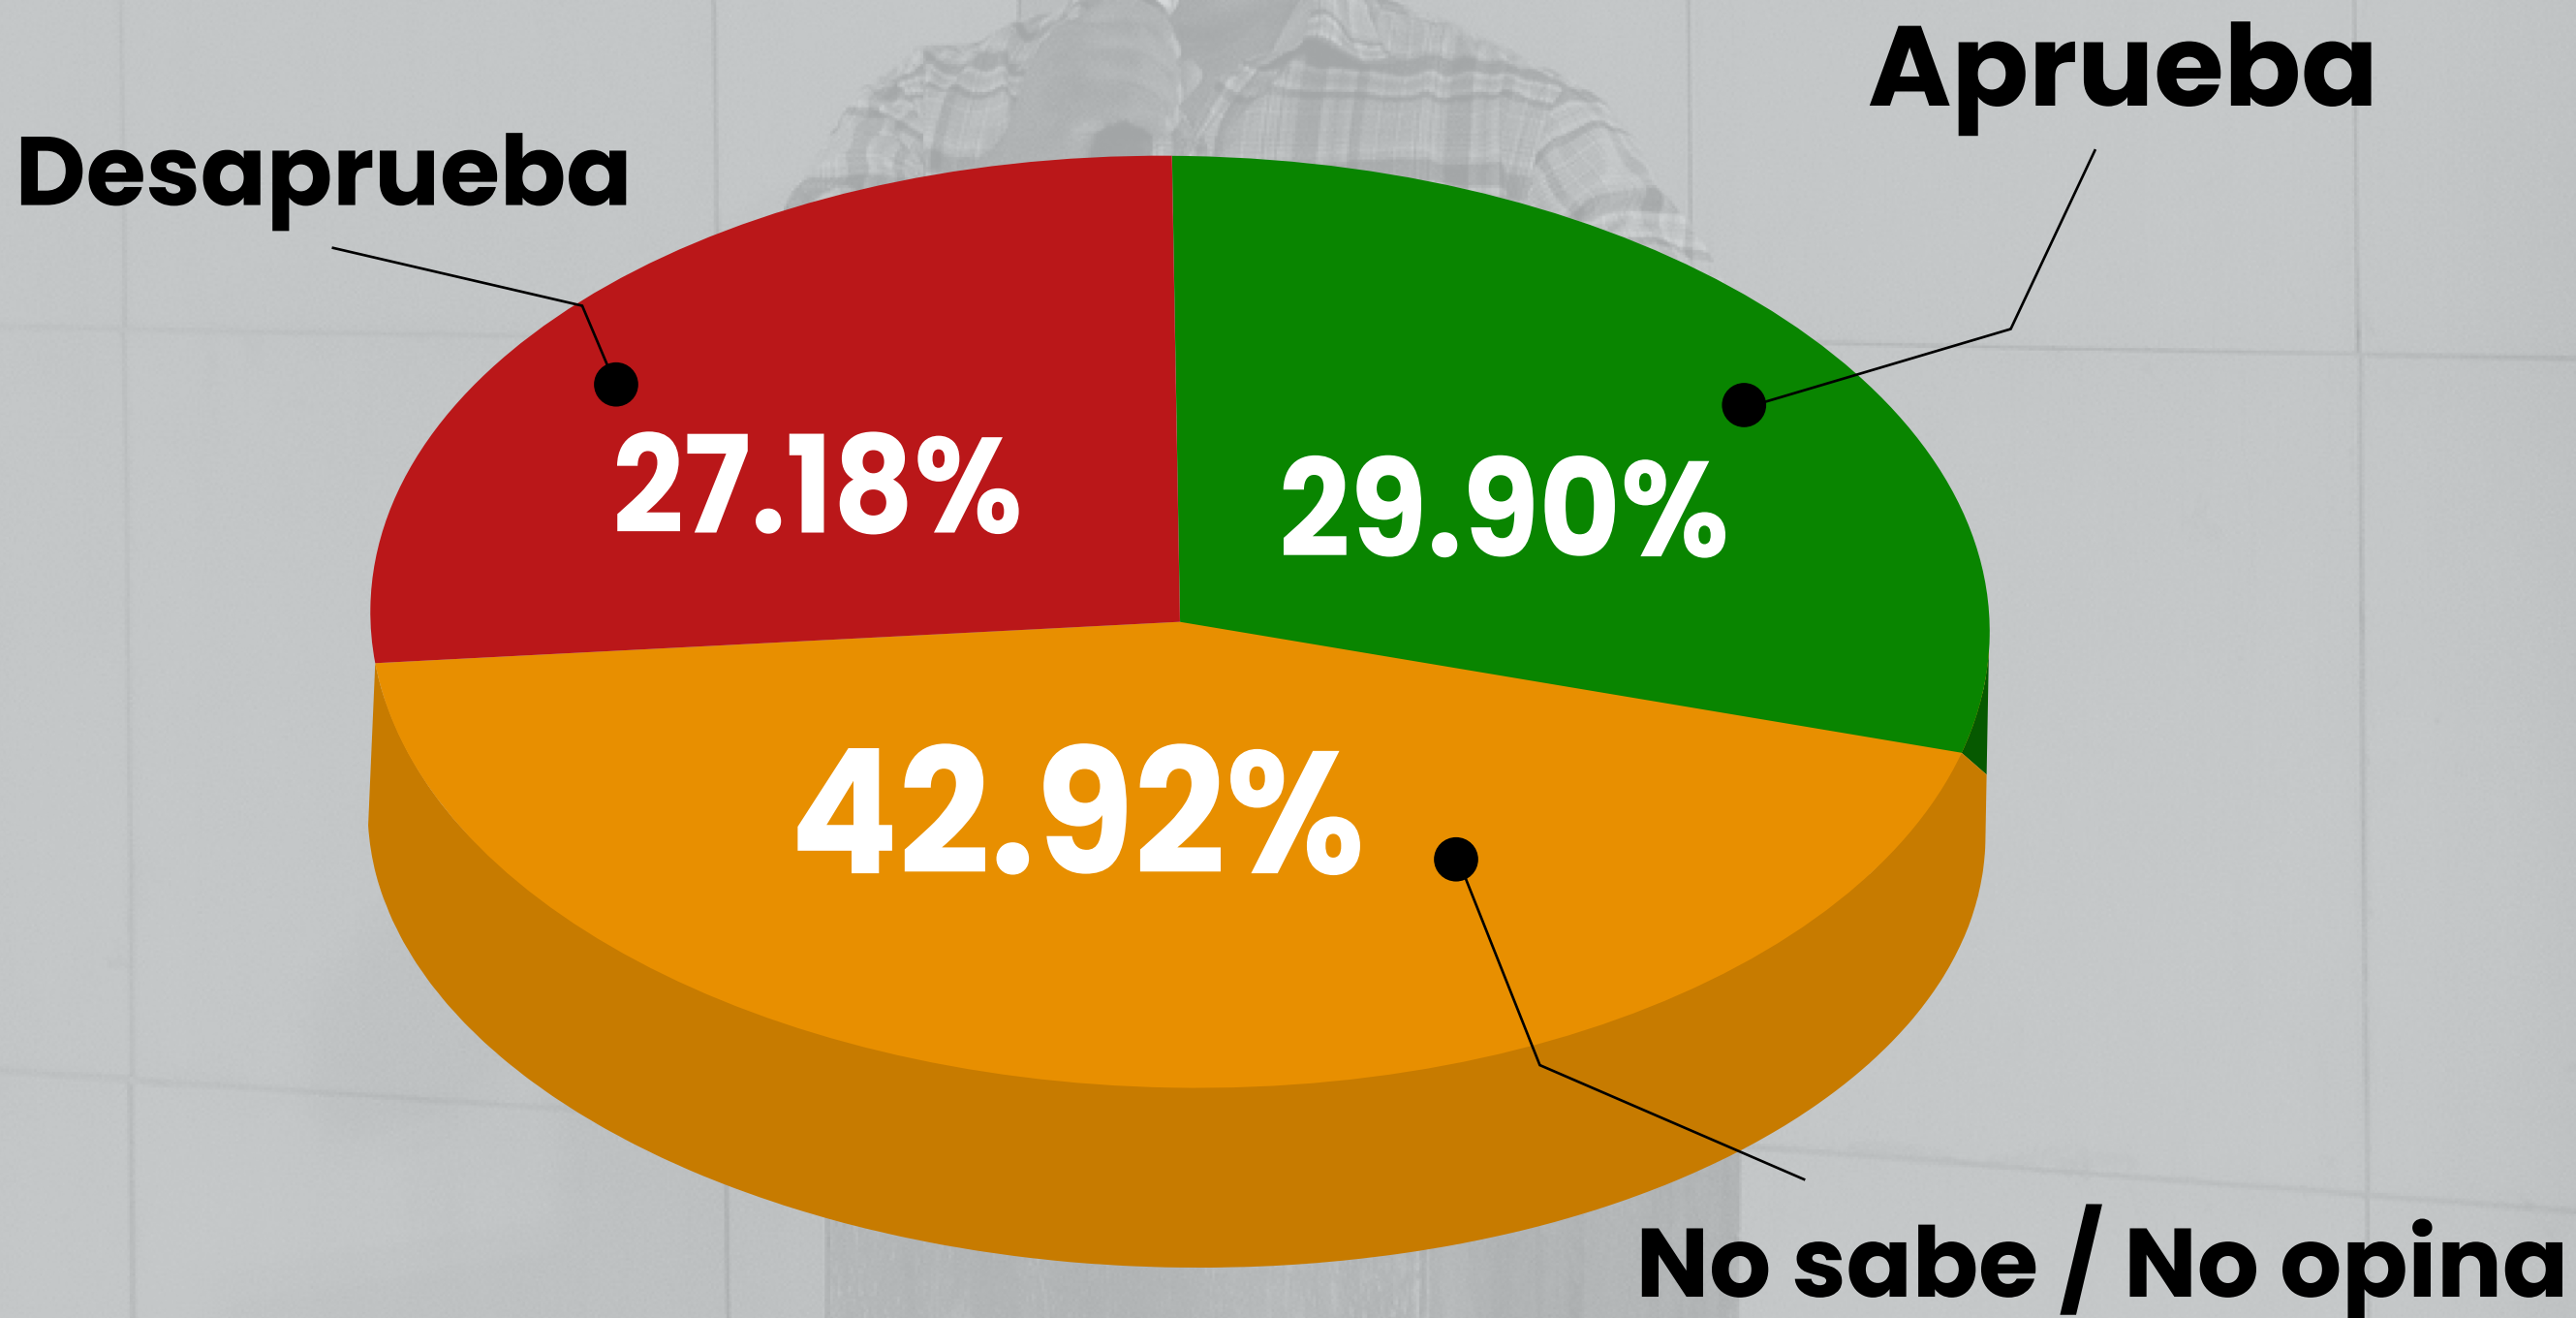

¿Usted aprueba o desaprueba la gestión que viene realizando hasta el momento Demetrio Cutipa como **alcalde distrital de Alto de la Alianza?**

Encuesta: Aprobación y desaprobación de autoridades e identificación de principales problemas de la región Tacna (09 NOV - 12 NOV).