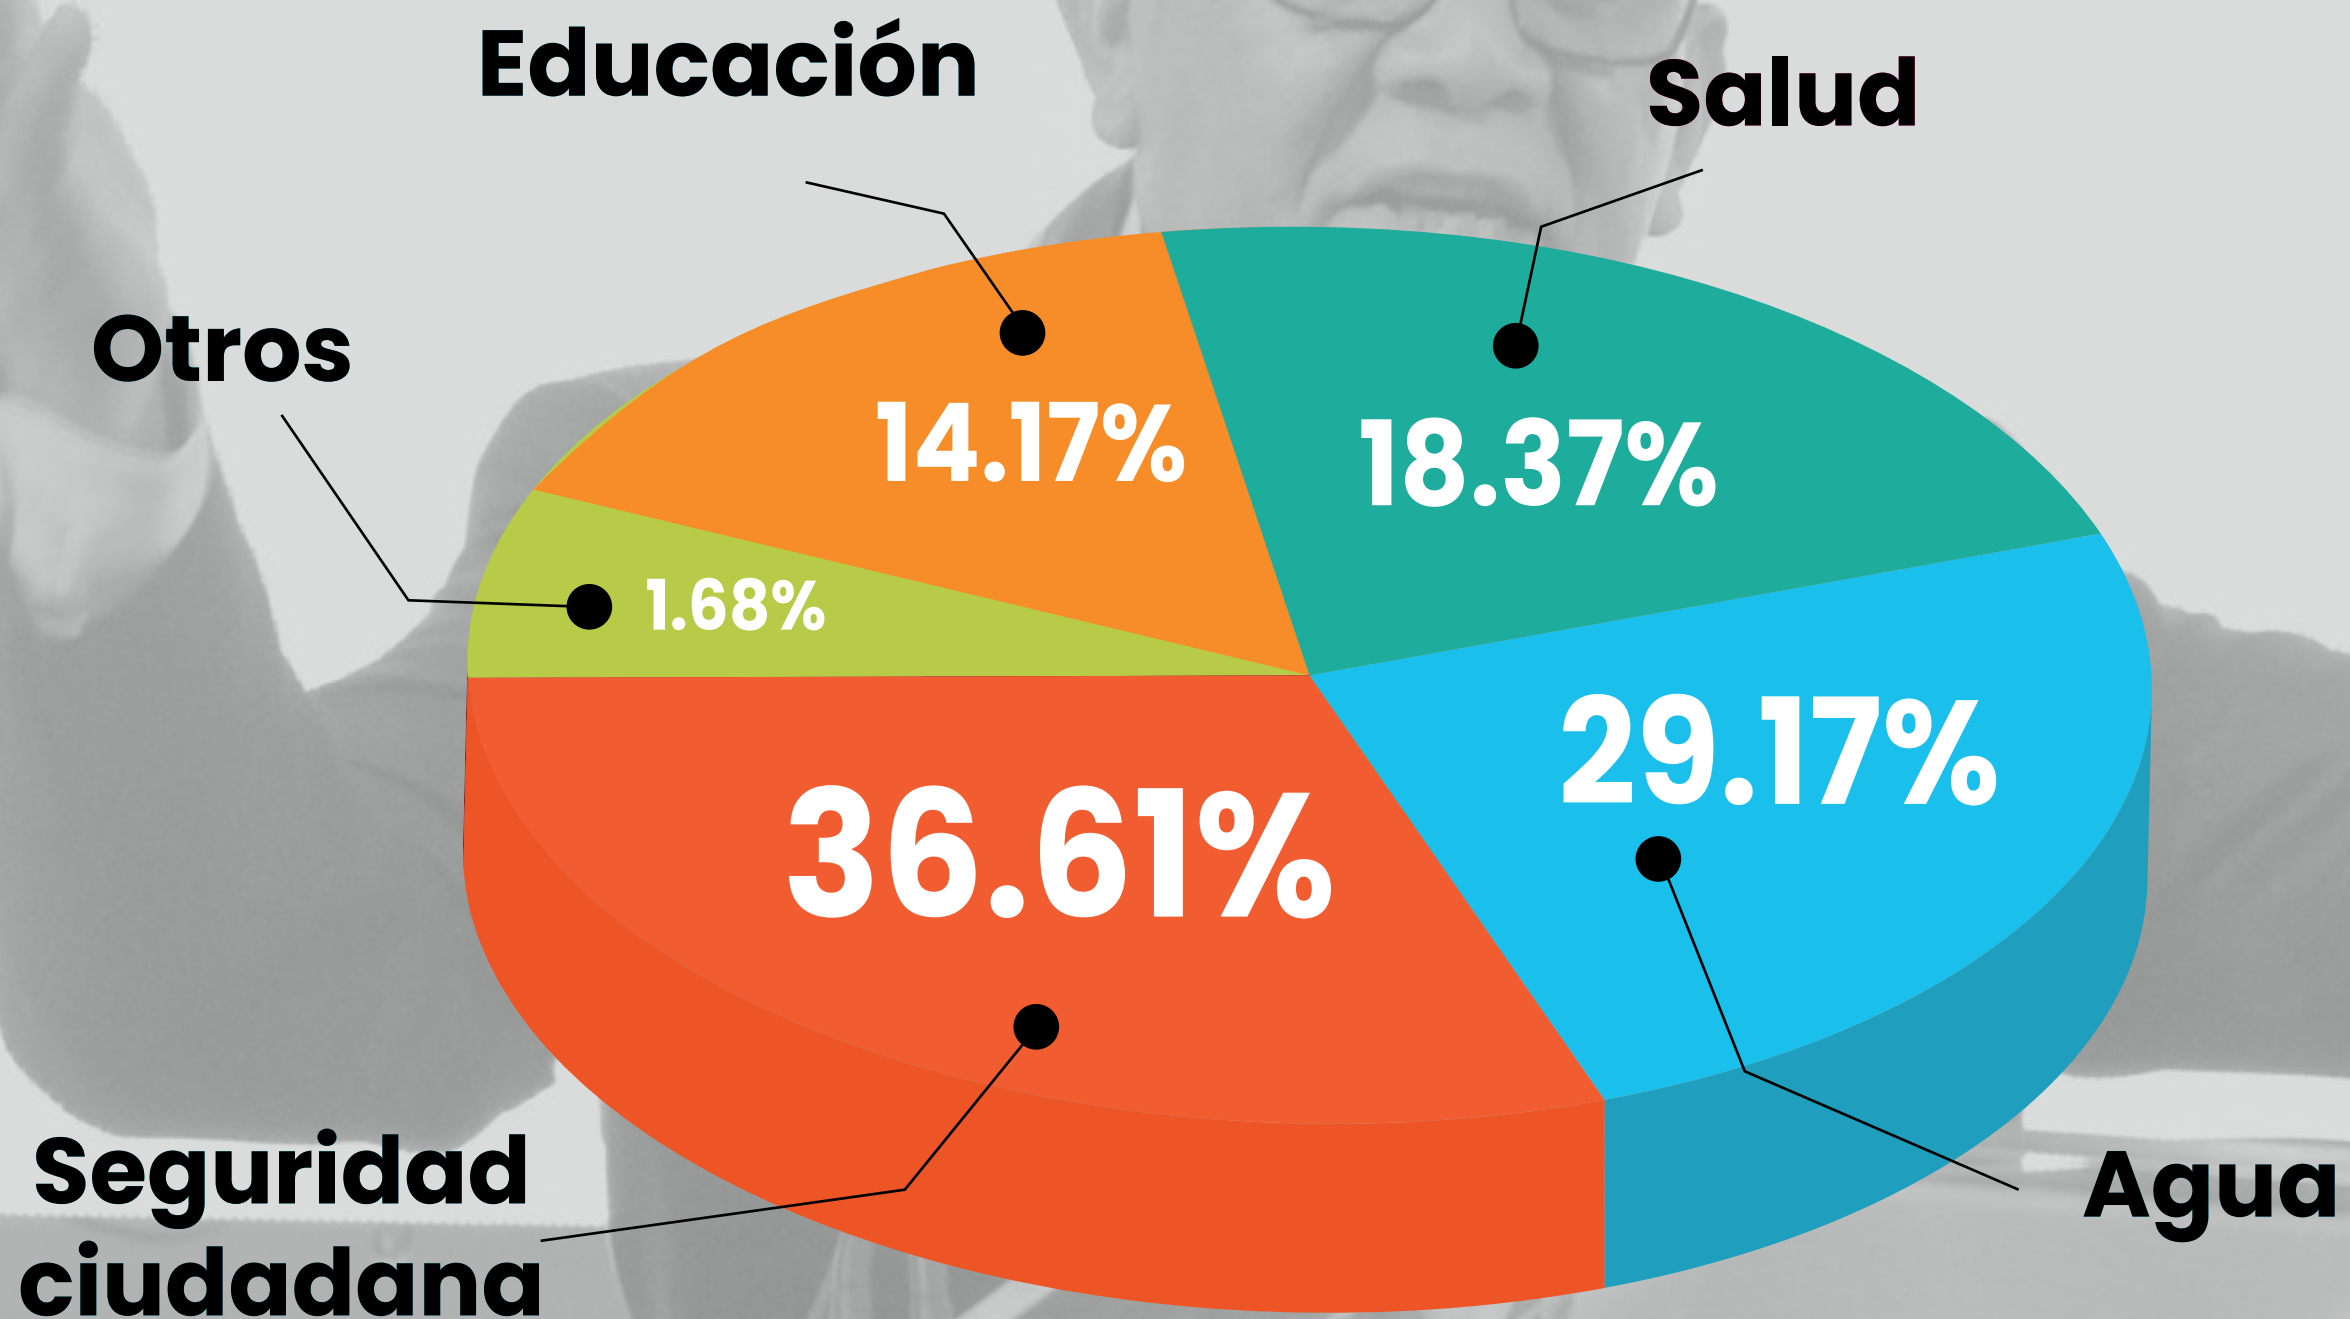

¿Cuál cree usted que es el principal problema del **cercado de Tacna?**

Encuesta: Aprobación y desaprobación de autoridades e identificación de principales problemas de la región Tacna (09 NOV - 12 NOV).

Encuestadora Cadena - Registro J.N.E.: N° 00394-REE/JNE.