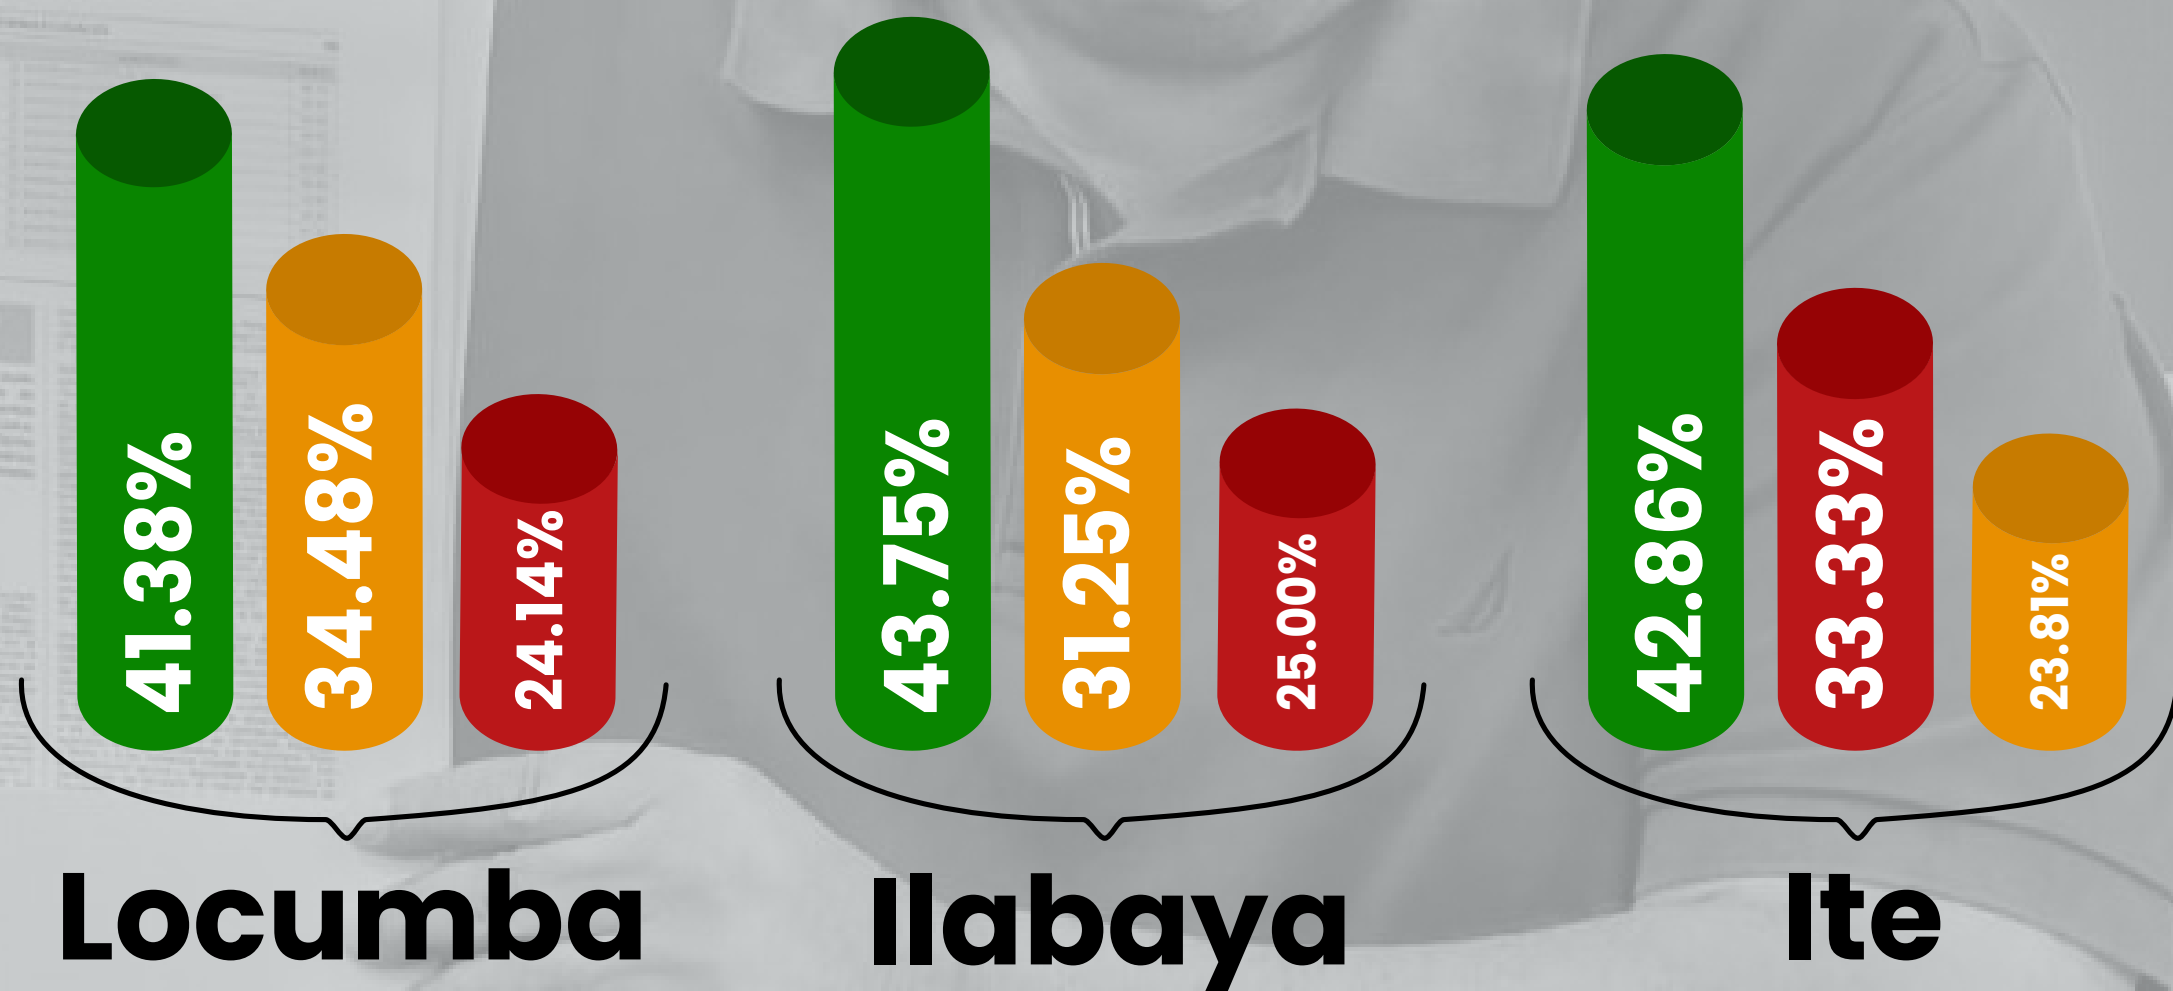

¿Usted aprueba o desaprueba la gestión que viene realizando hasta el momento Luis Torres Robledo como gobernador regional de Tacna?

Desaprueba

No sabe / No opina

Aprueba

Encuesta: Aprobación y desaprobación de autoridades e identificación de principales problemas de la región Tacna (09 NOV - 12 NOV).

Provincia Jorge Basadre

¿Usted aprueba o desaprueba la gestión que viene realizando hasta el momento Luis Torres Robledo como gobernador regional de Tacna?

● **Aprueba** ● **Desaprueba** ● **No sabe / No opina**

Encuesta: Aprobación y desaprobación de autoridades e identificación de principales problemas de la región Tacna (09 NOV - 12 NOV).

Provincia Tarata

¿Usted aprueba o desaprueba la gestión que viene realizando hasta el momento Luis Torres Robledo como gobernador regional de Tacna?