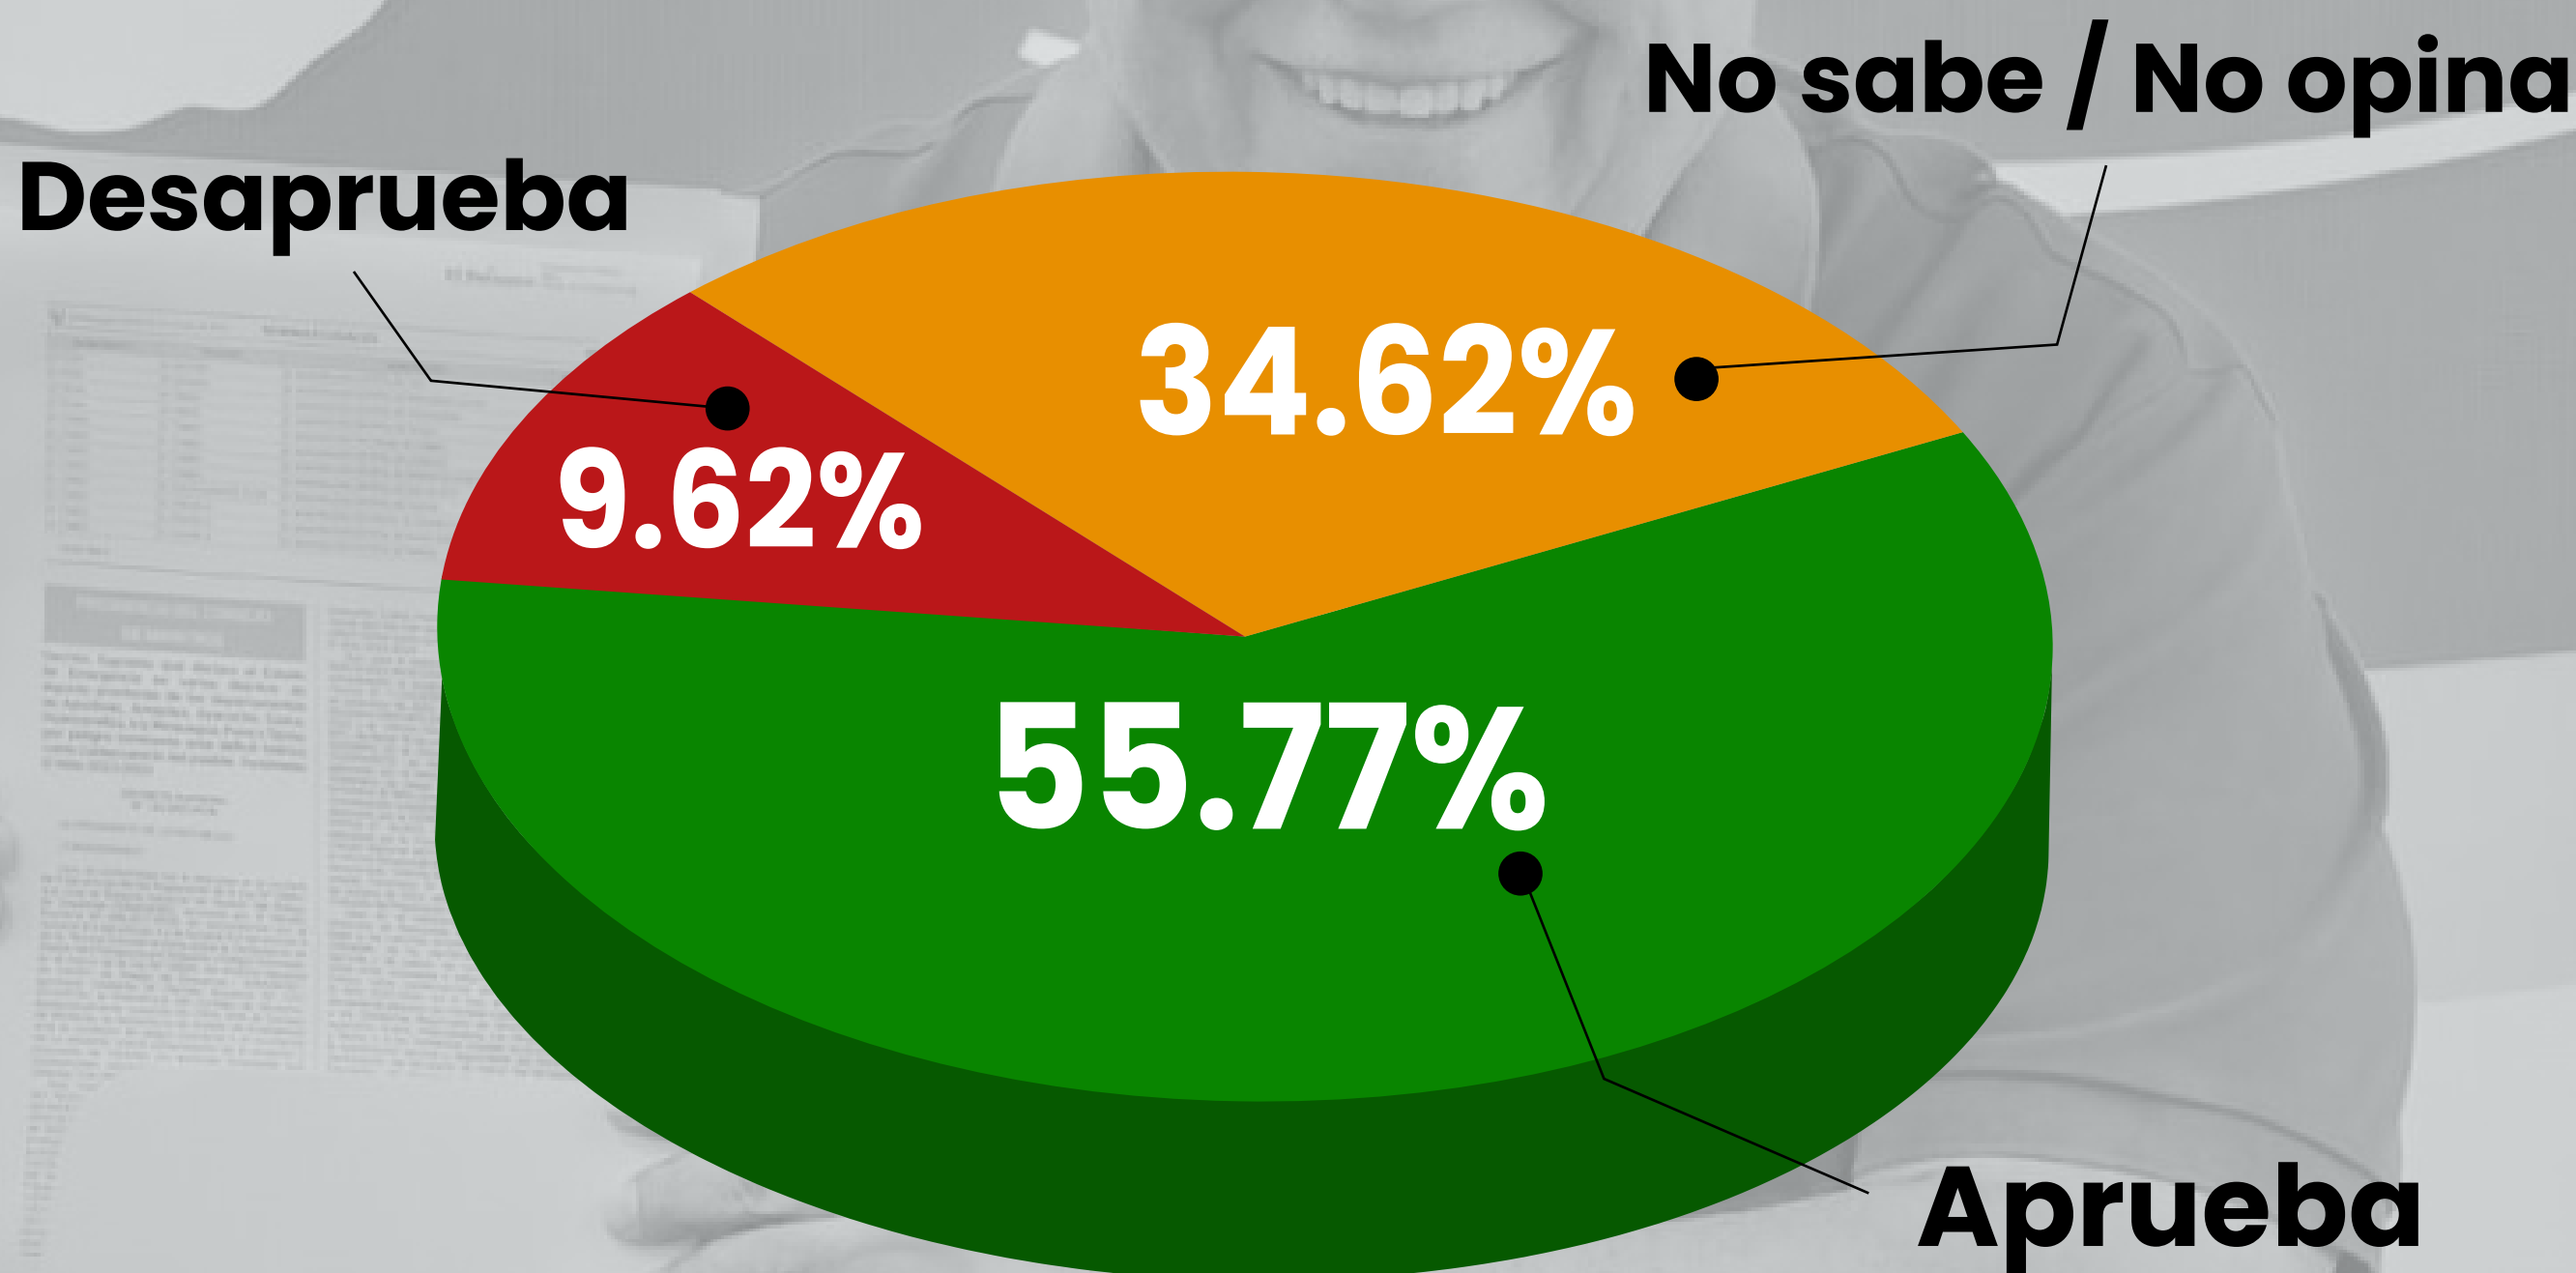

Provincia Jorge Basadre

¿Usted aprueba o desaprueba la gestión que viene realizando hasta el momento Luis Torres Robledo como gobernador regional de Tacna?

● **Aprueba** ● **Desaprueba** ● **No sabe / No opina**

Encuesta: Aprobación y desaprobación de autoridades e identificación de principales problemas de la región Tacna (09 NOV - 12 NOV).

Provincia Tarata

¿Usted aprueba o desaprueba la gestión que viene realizando hasta el momento Luis Torres Robledo como gobernador regional de Tacna?