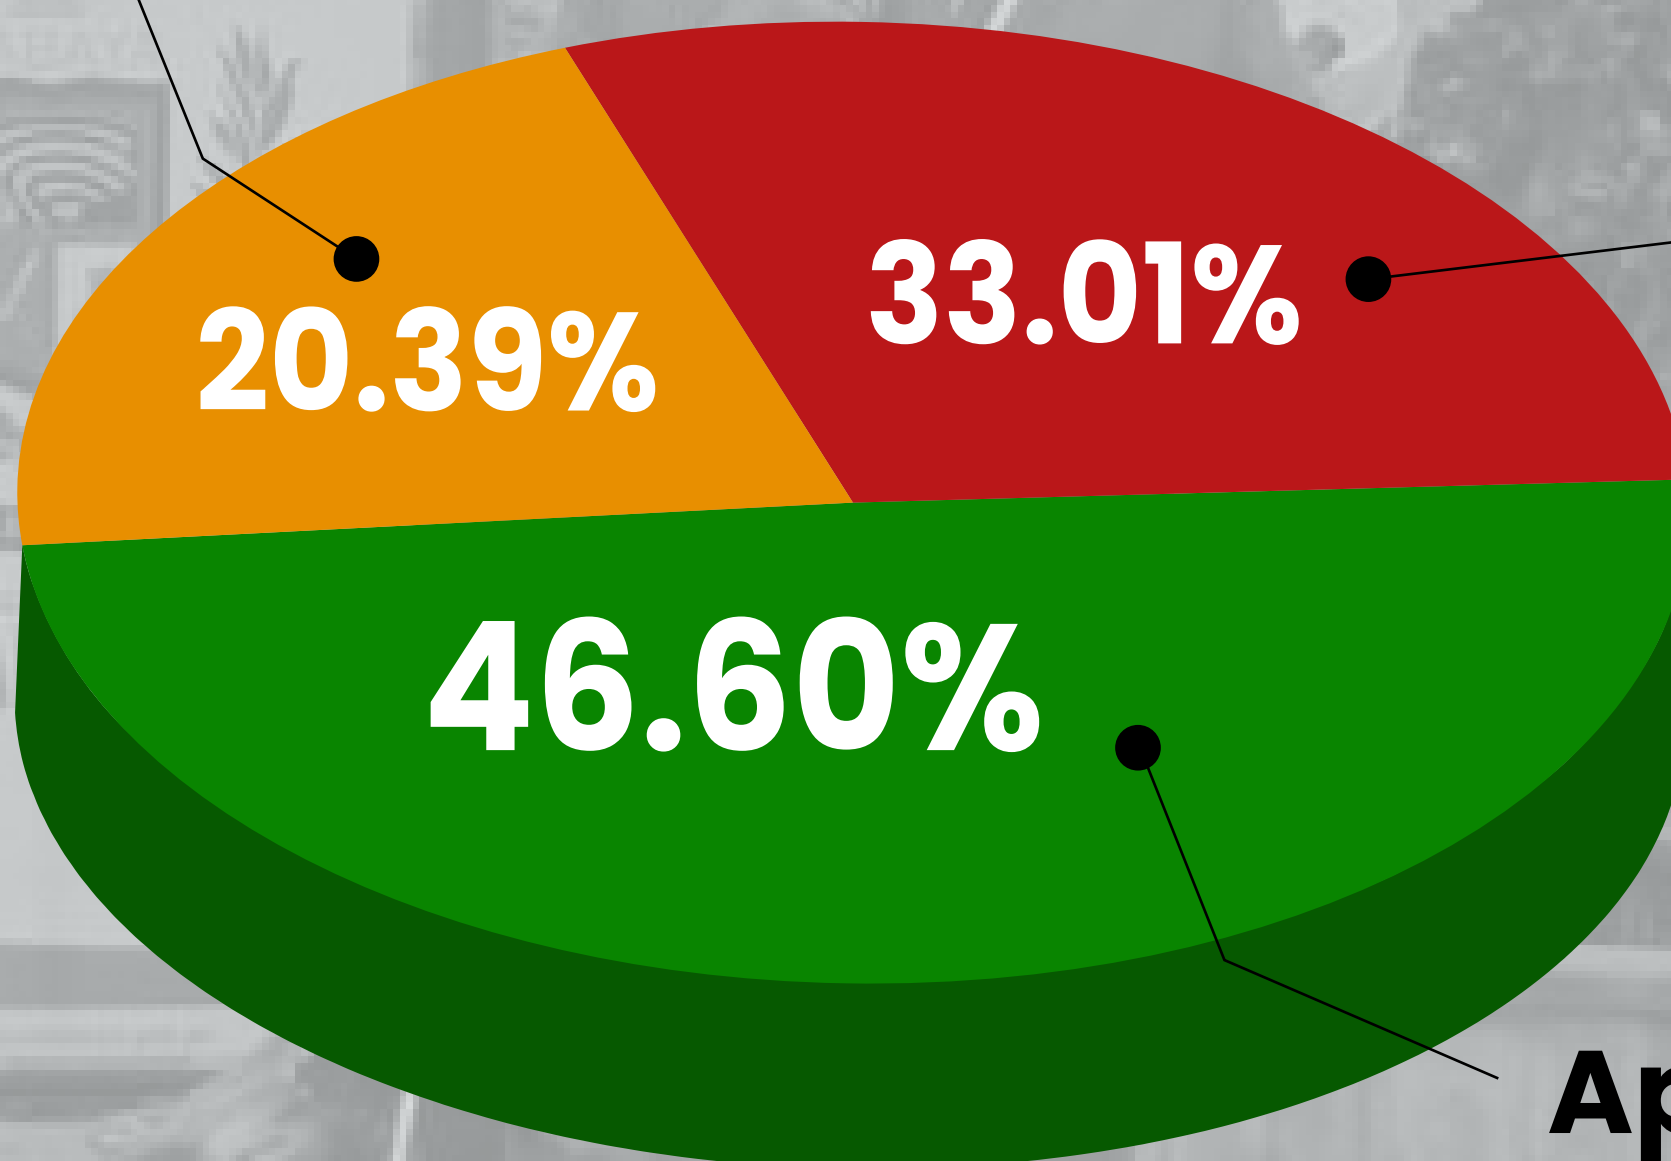

¿Usted aprueba o desaprueba la gestión que viene realizando hasta el momento Juan Ordoñez Miranda como **alcalde distrital de Ilabaya?**

No sabe / No opina

Desaprueba

Aprueba

Encuesta: Aprobación y desaprobación de autoridades e identificación de principales problemas de la región Tacna (09 NOV - 12 NOV).