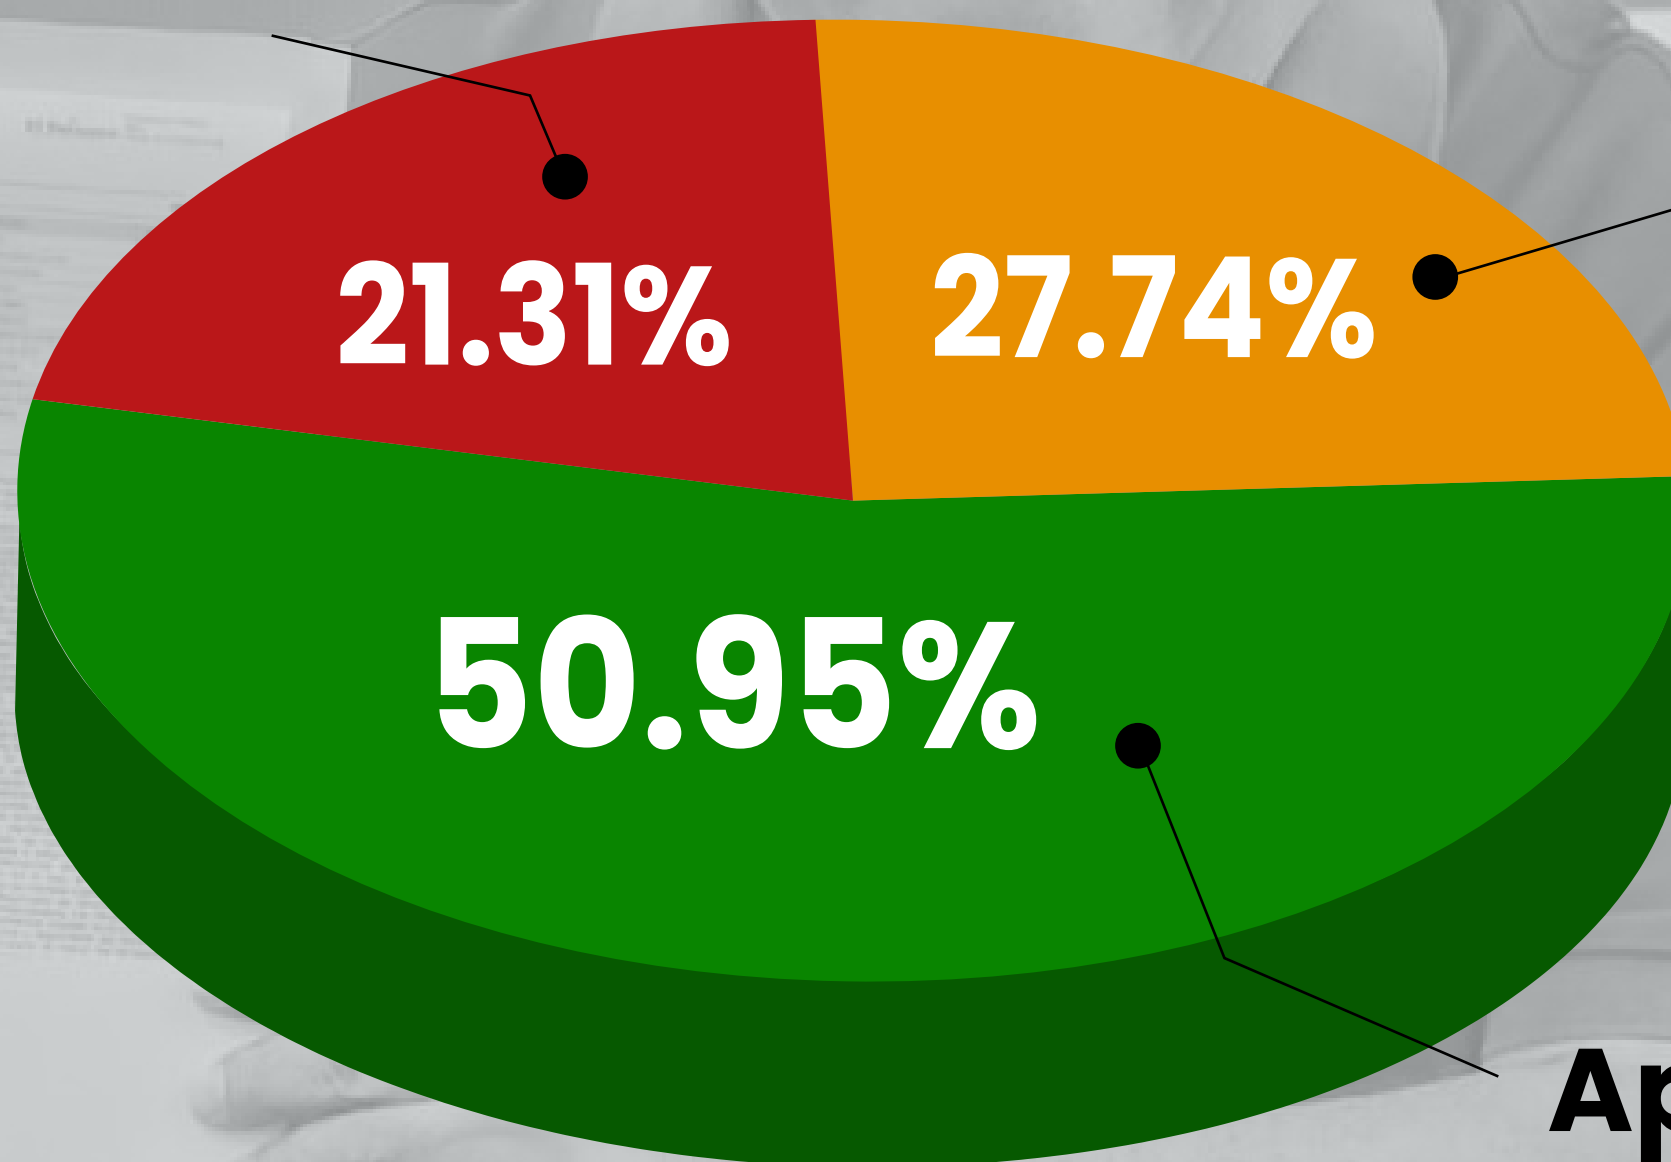

No sabe / No opina

Aprueba

Encuesta: Aprobación y desaprobación de autoridades e identificación de principales problemas de la región Tacna (09 NOV - 12 NOV).

Provincia Tacna

¿Usted aprueba o desaprueba la gestión que viene realizando hasta el momento Luis Torres Robledo como gobernador regional de Tacna?

Desaprueba

No sabe / No opina

Aprueba

Encuesta: Aprobación y desaprobación de autoridades e identificación de principales problemas de la región Tacna (09 NOV - 12 NOV).

Provincia Tacna

¿Usted aprueba o desaprueba la gestión que viene realizando hasta el momento Luis Torres Robledo como gobernador regional de Tacna?