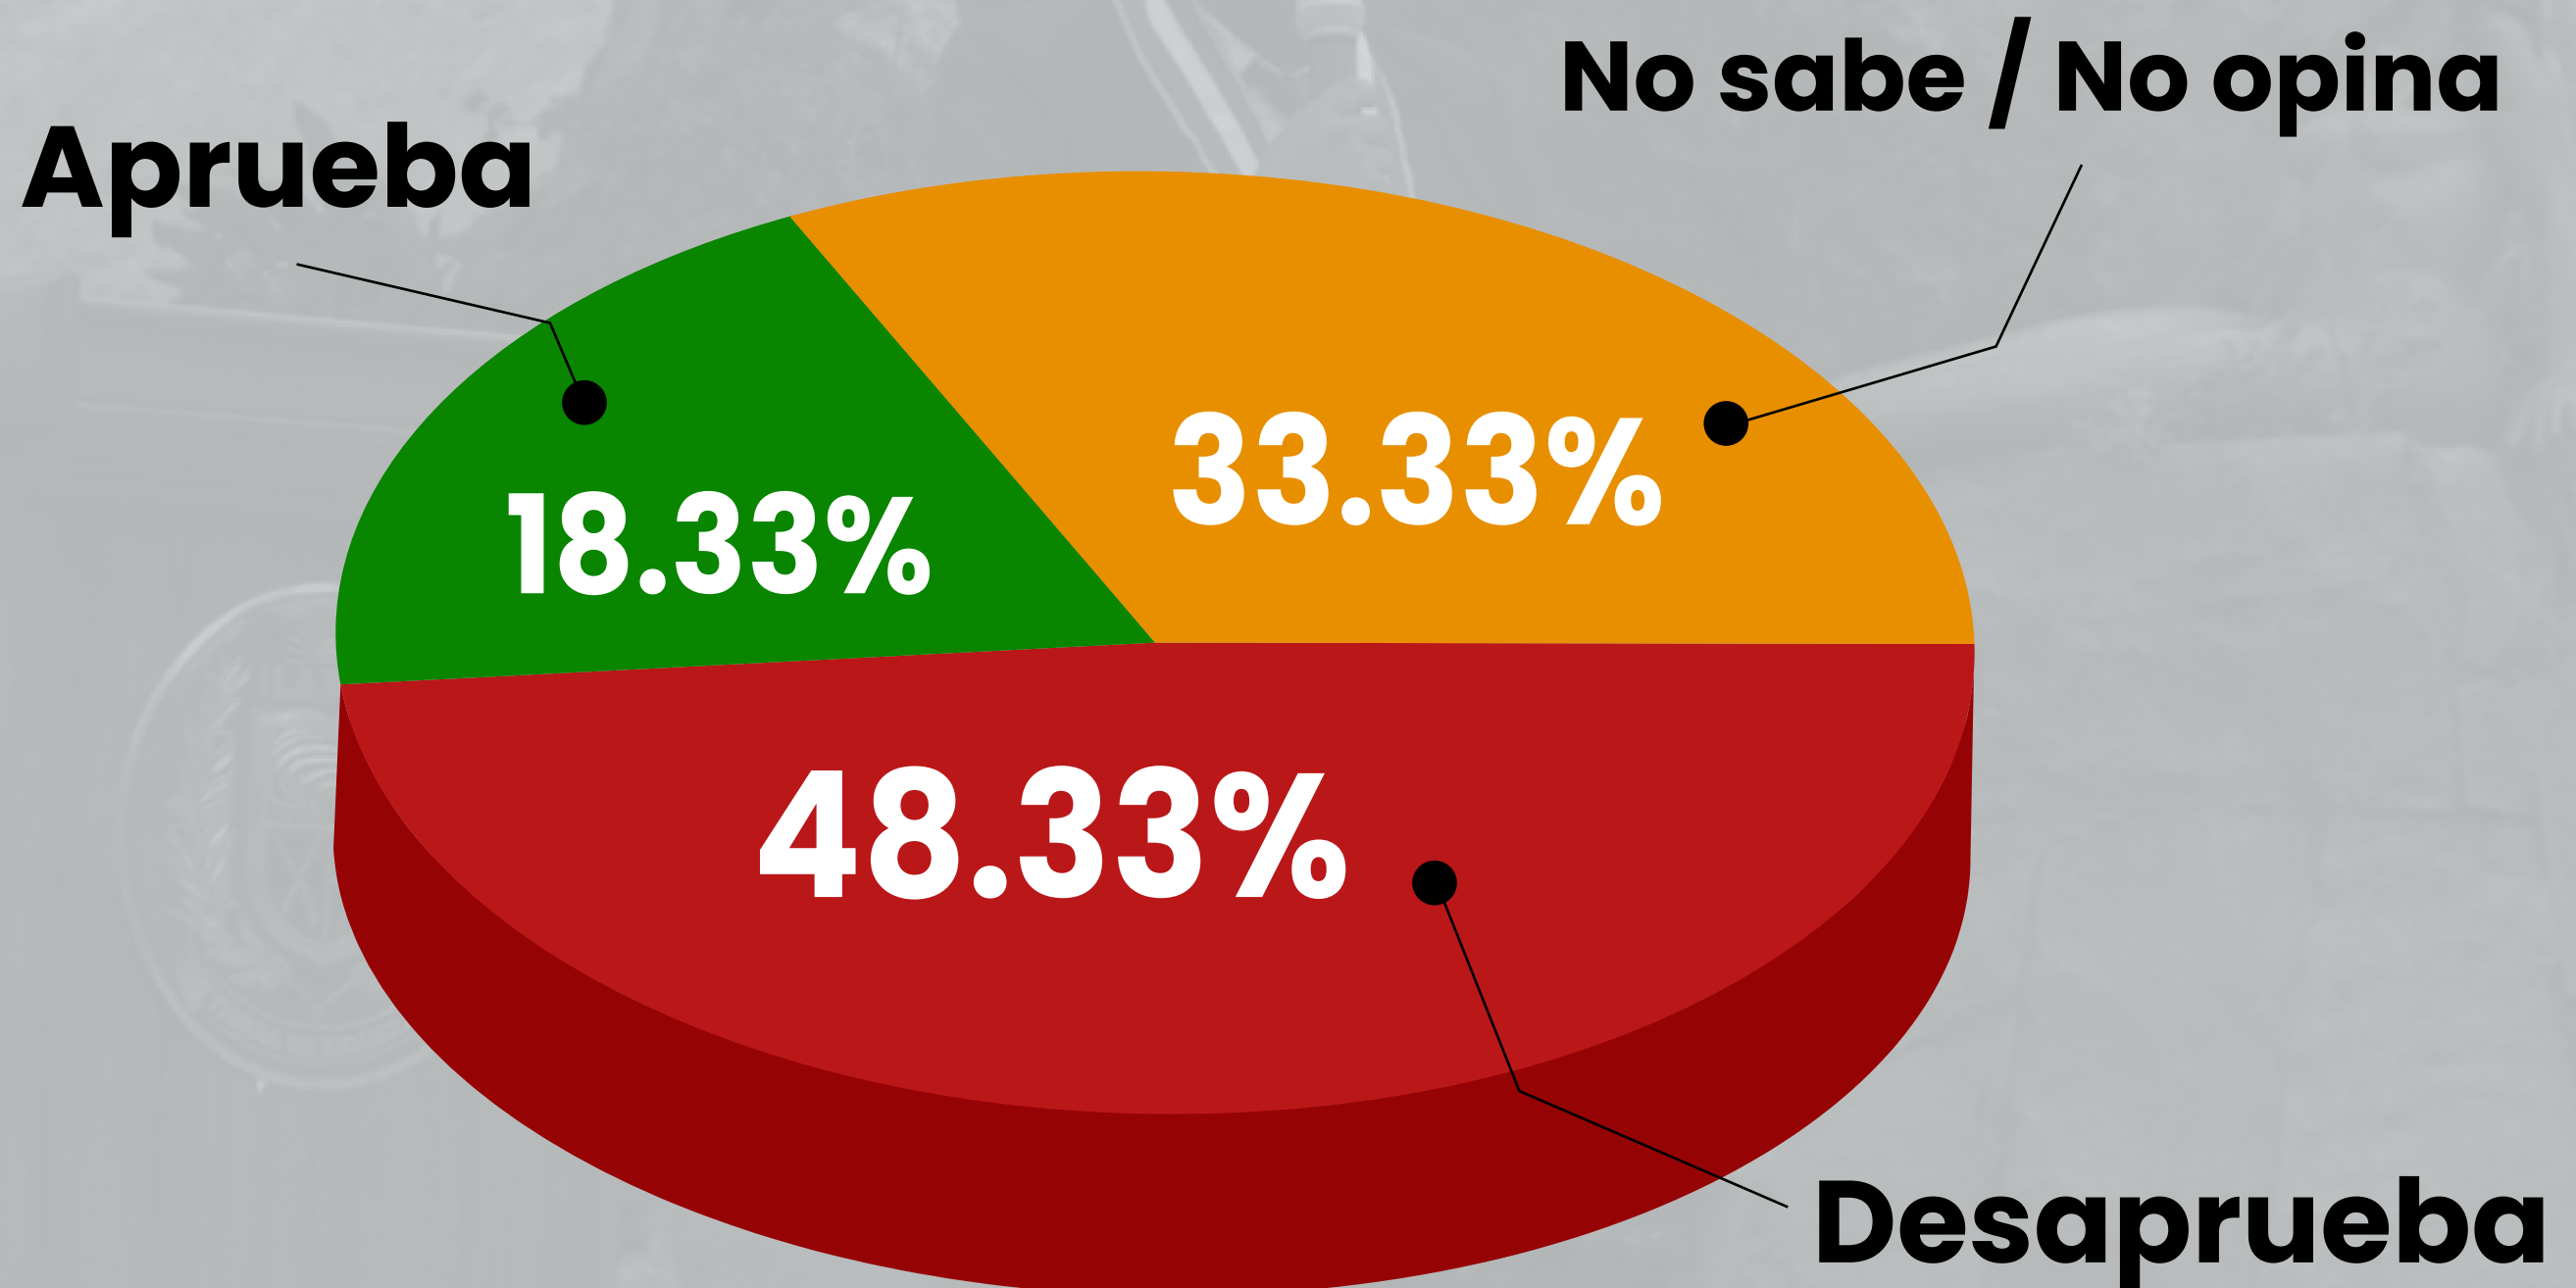

¿Usted aprueba o desaprueba la gestión que viene realizando hasta el momento Walter Cardoza como **alcalde distrital de Ciudad Nueva?**

Encuesta: Aprobación y desaprobación de autoridades e identificación de principales problemas de la región Tacna (09 NOV - 12 NOV).