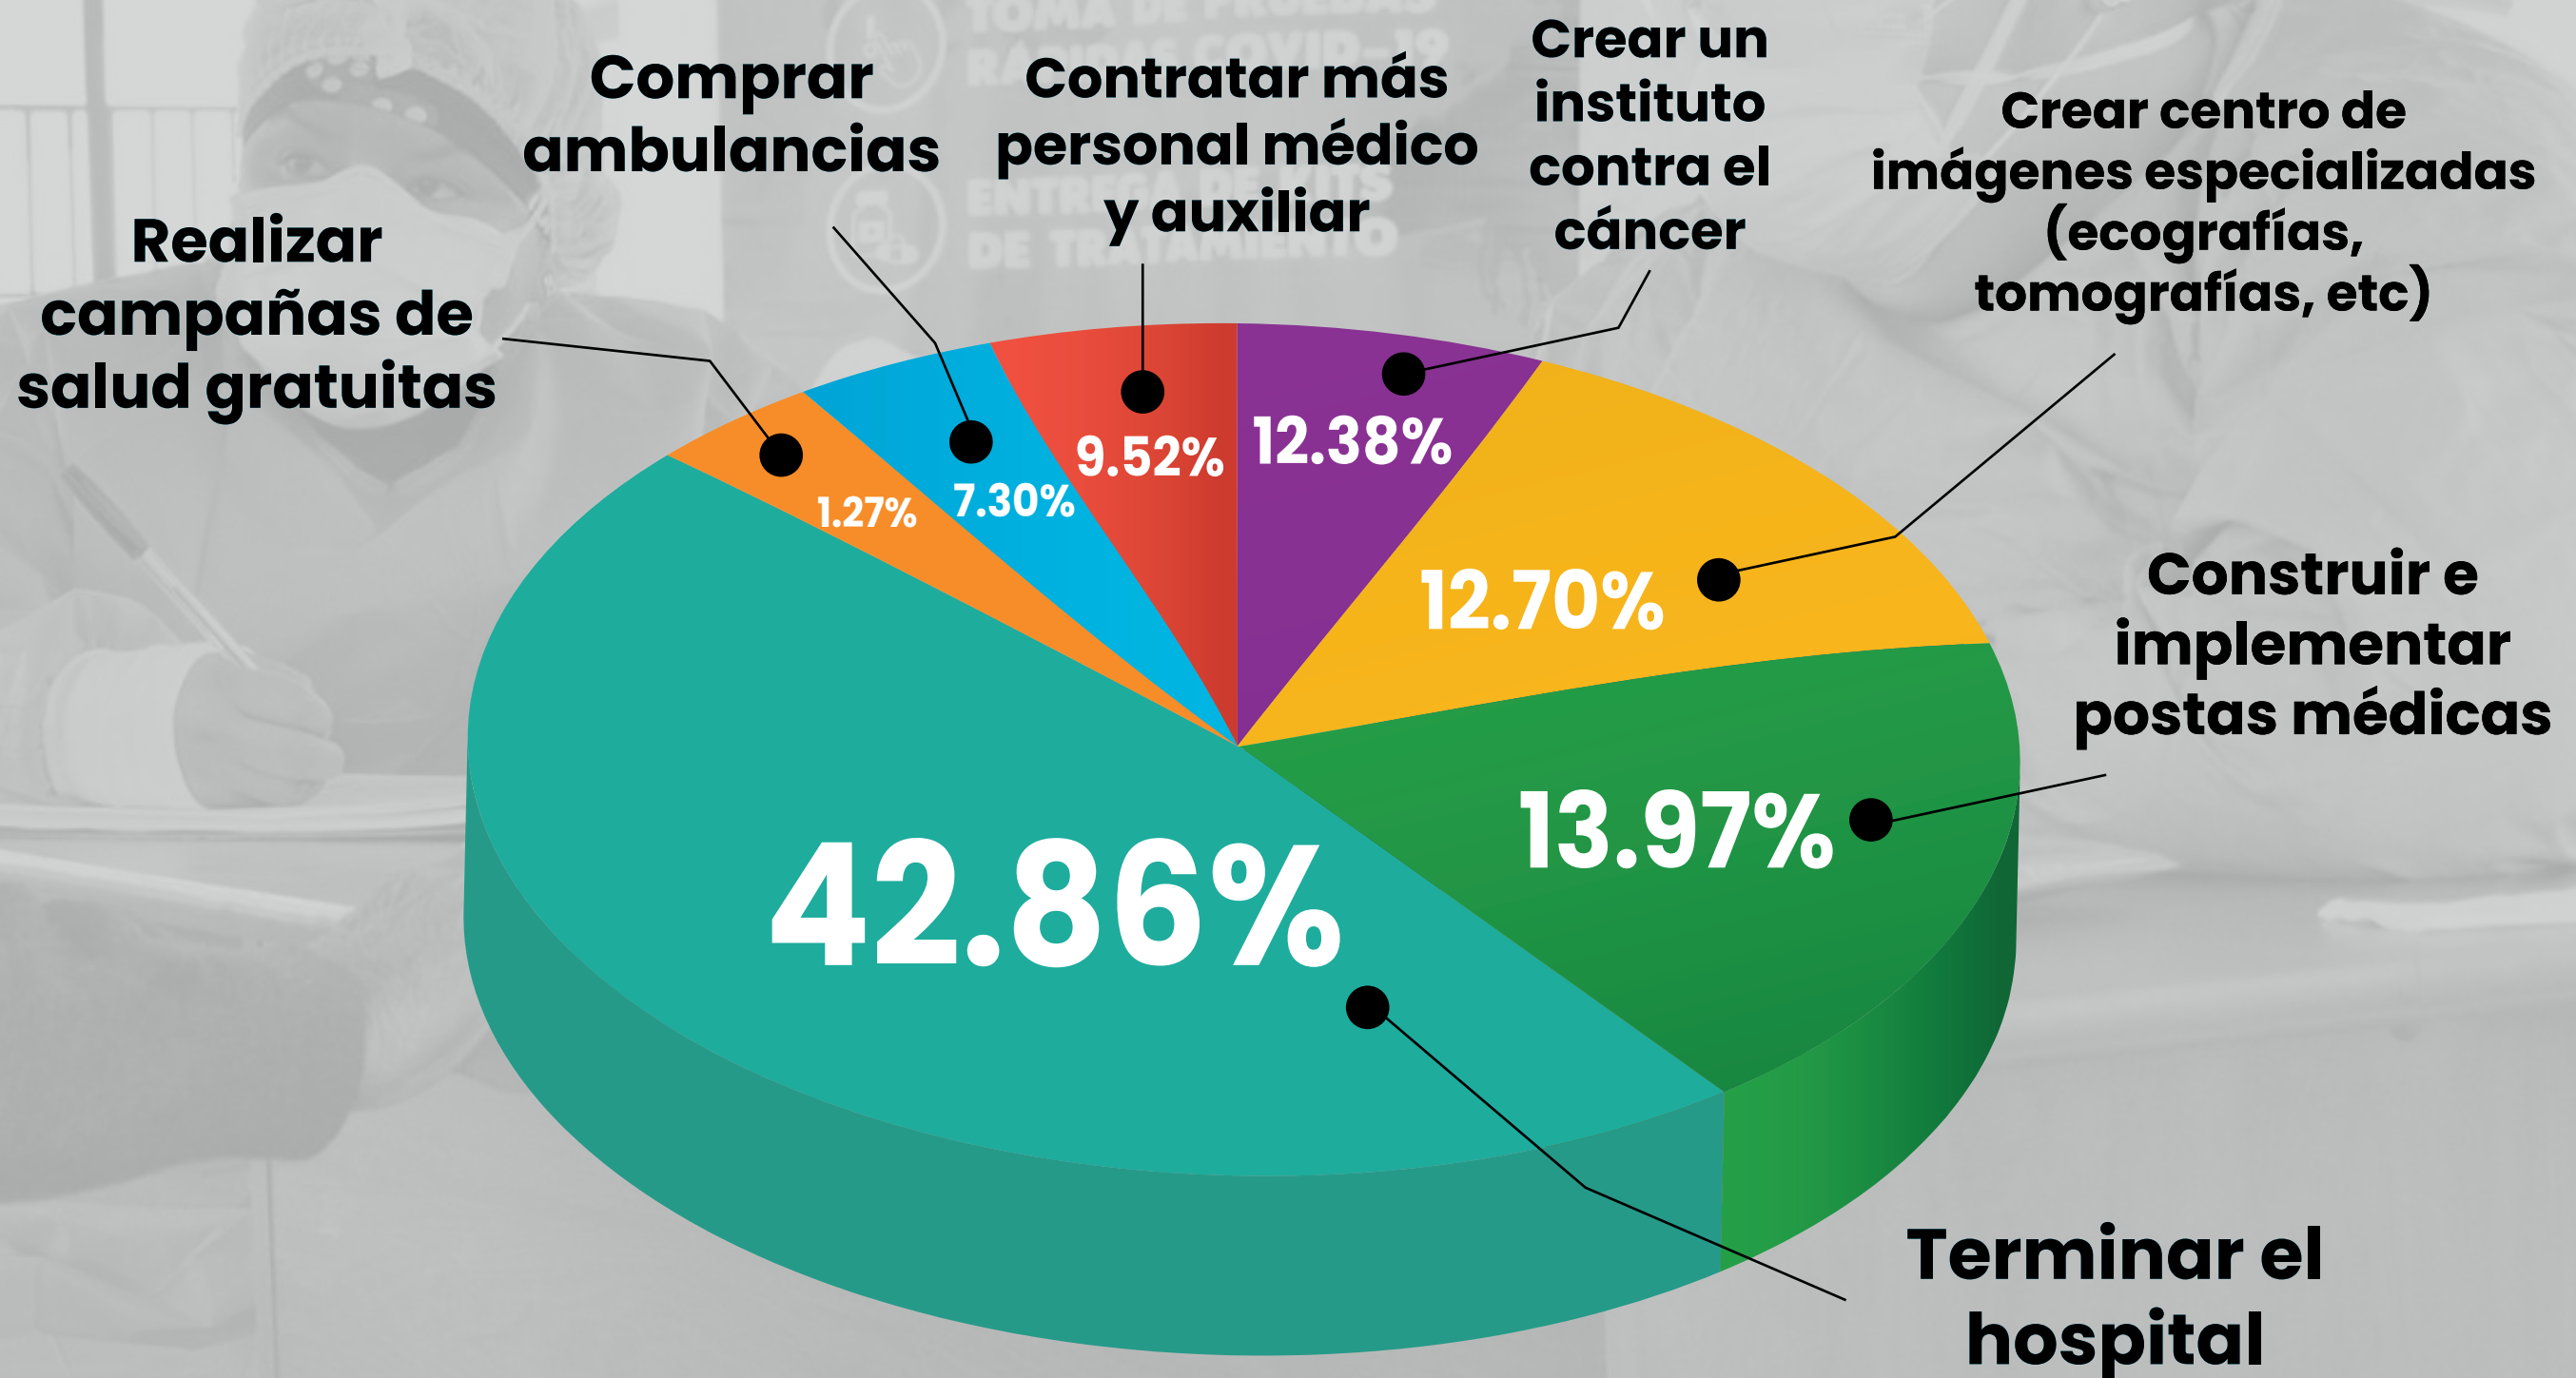

ENCUESTADORA
CADENA

Última encuesta 2023

¿Cuál cree usted que es el principal problema de la provincia de Tacna?

Encuesta: Aprobación y desaprobación de autoridades e identificación de principales problemas de la región Tacna (09 NOV - 12 NOV).

Encuestadora Cadena - Registro J.N.E.: N° 00394-REE/JNE.

¿Cuál cree usted que es el principal problema de seguridad ciudadana en la provincia de Tacna?

Encuesta: Aprobación y desaprobación de autoridades e identificación de principales problemas de la región Tacna (09 NOV - 12 NOV).

Encuestadora Cadena - Registro J.N.E.: N° 00394-REE/JNE.

¿Cuál cree usted que es el principal problema de salud en la provincia de Tacna?

Encuesta: Aprobación y desaprobación de autoridades e identificación de principales problemas de la región Tacna (09 NOV - 12 NOV).