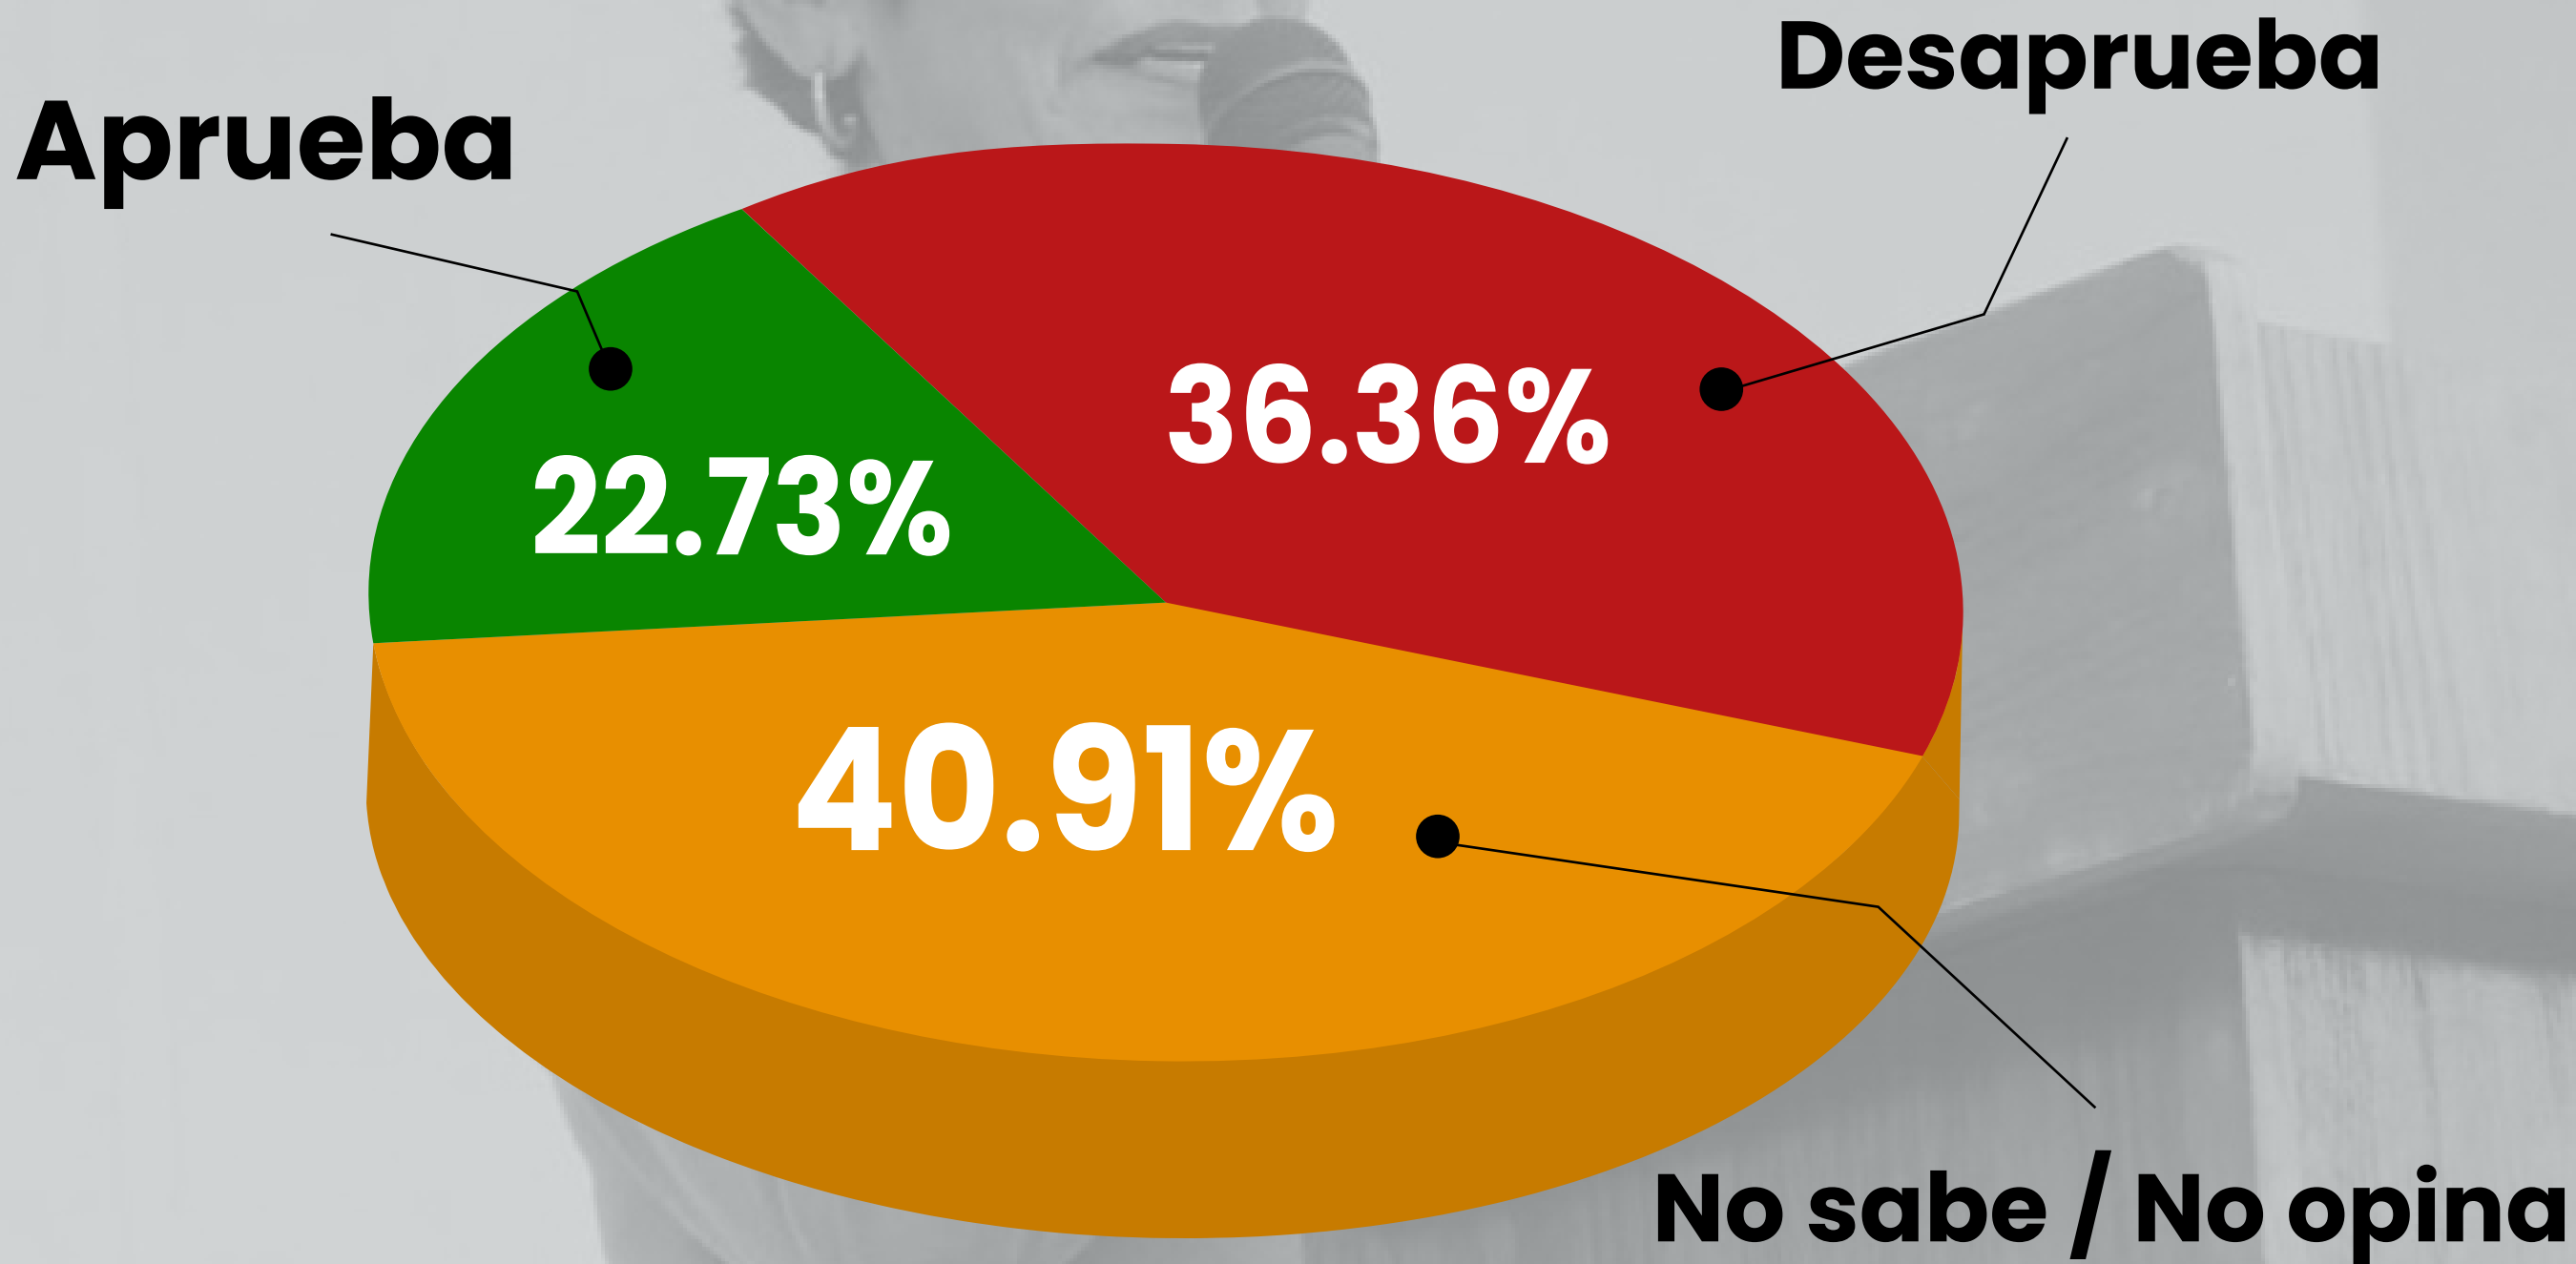

¿Usted aprueba o desaprueba la gestión que viene realizando hasta el momento **Urbelinda Chacón de Rivera** como **alcaldesa distrital de Ite?**

Encuesta: Aprobación y desaprobación de autoridades e identificación de principales problemas de la región Tacna (09 NOV - 12 NOV).