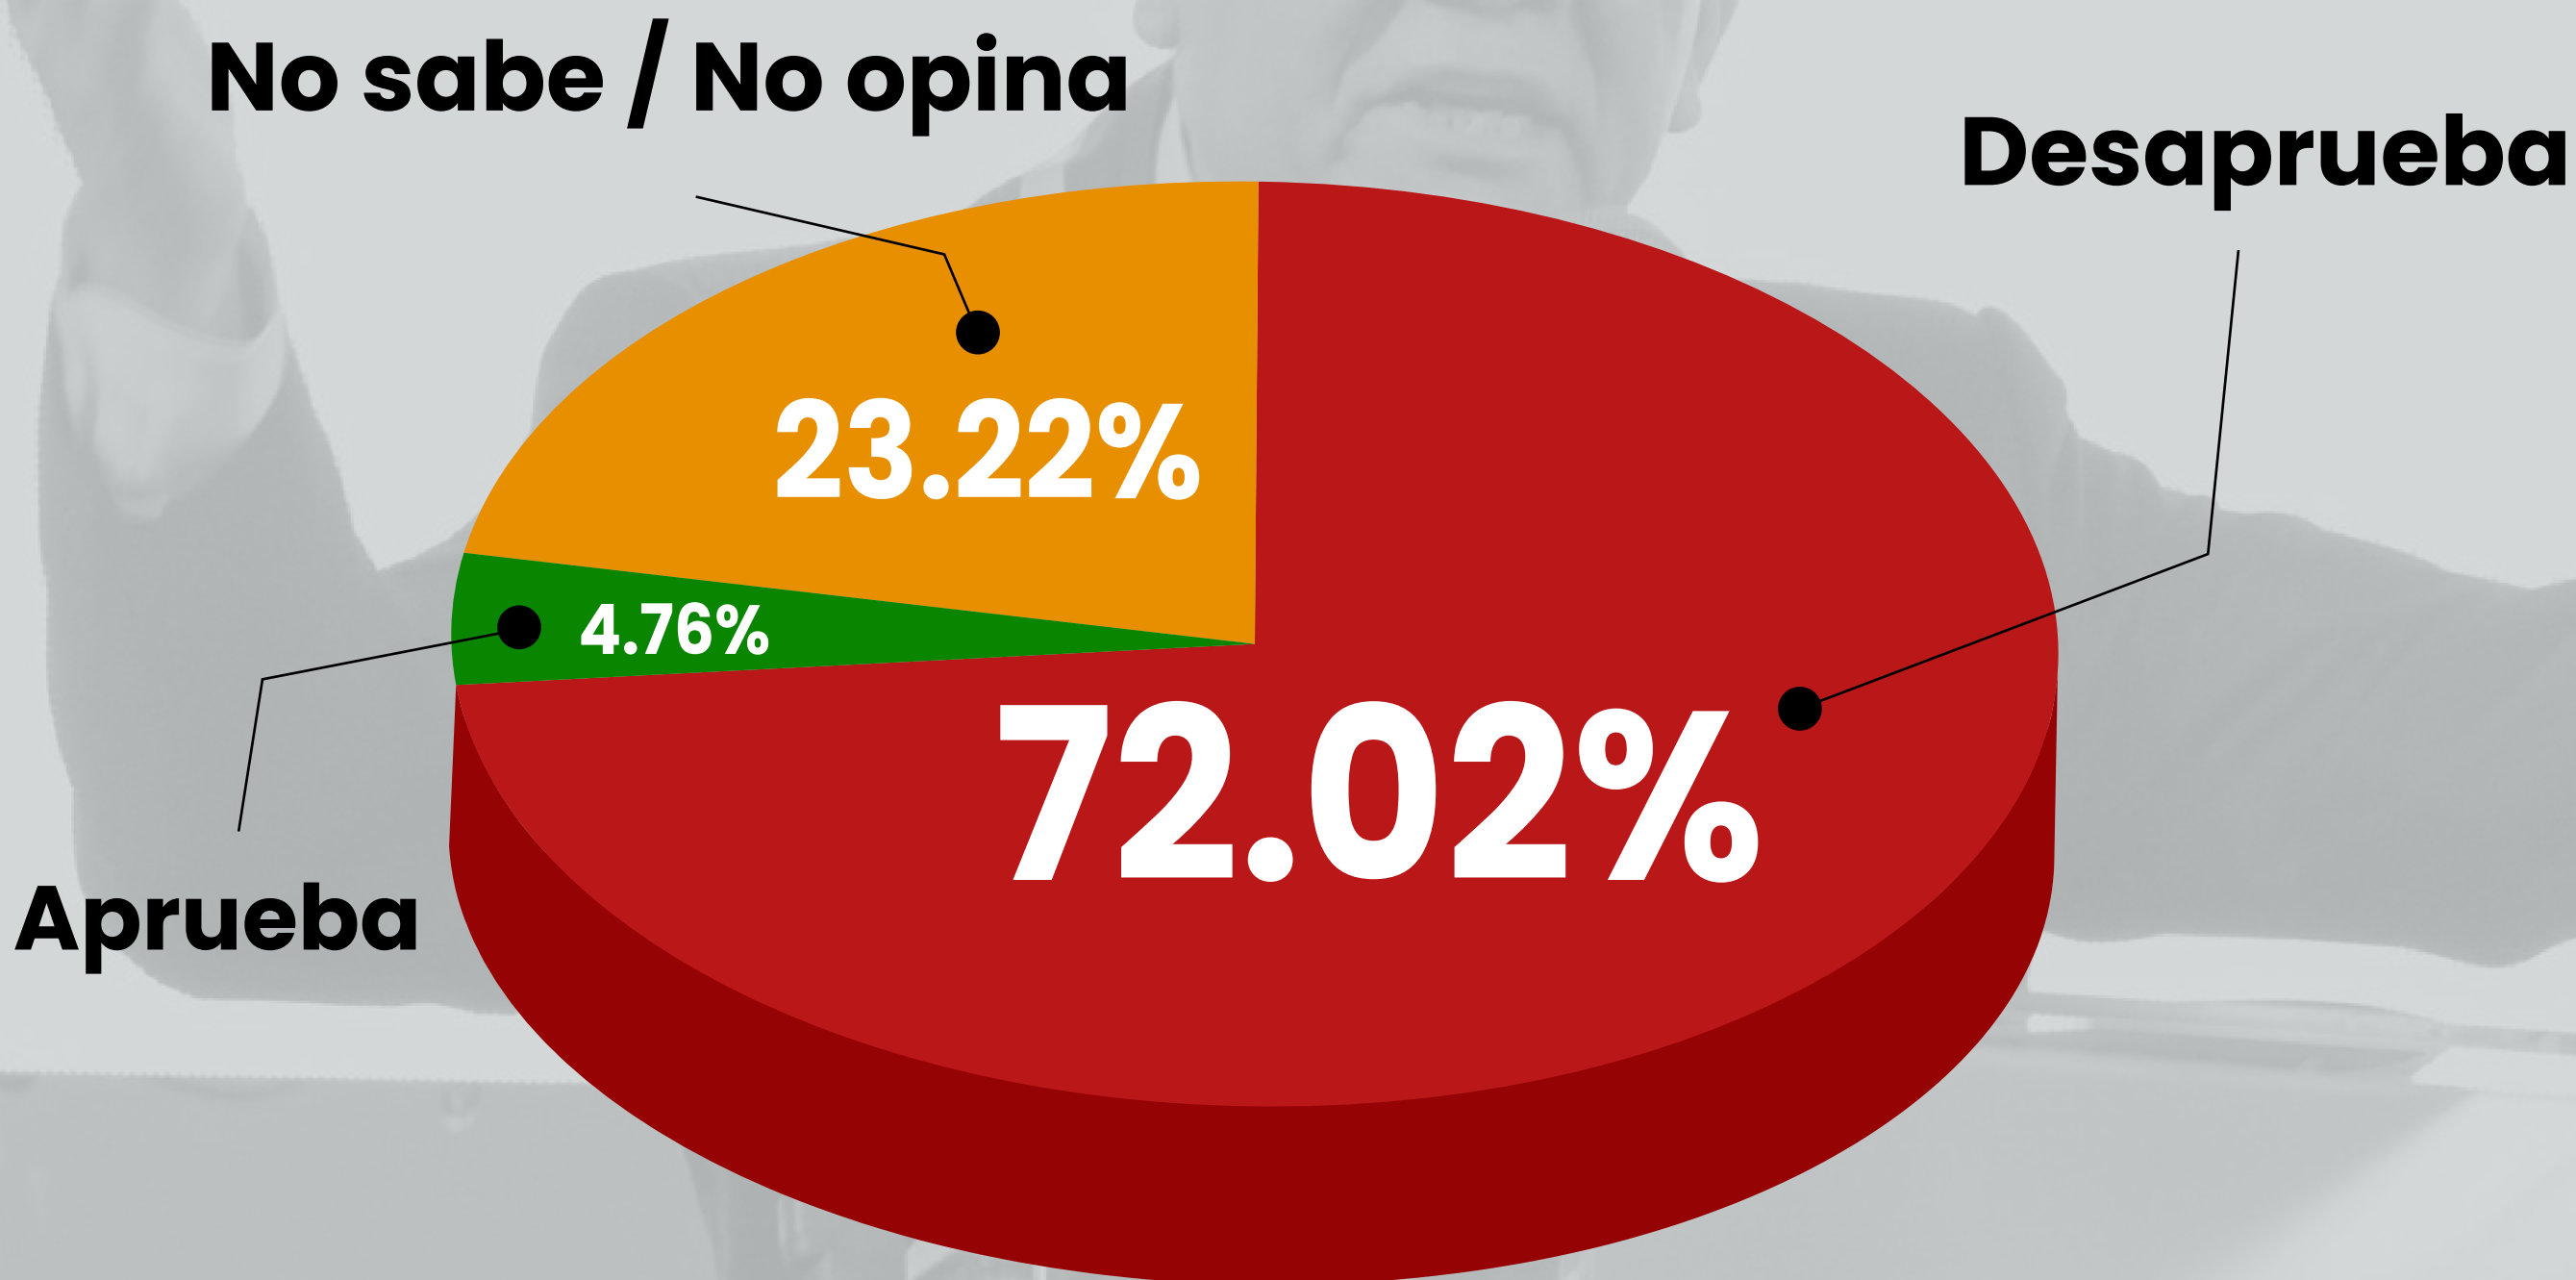

Desaprueba

Aprueba

No sabe / No opina

Encuesta: Aprobación y desaprobación de autoridades e identificación de principales problemas de la región Tacna (09 NOV - 12 NOV).

¿Usted aprueba o desaprueba la gestión que viene realizando hasta el momento Pascual Güisa como alcalde provincial de Tacna?