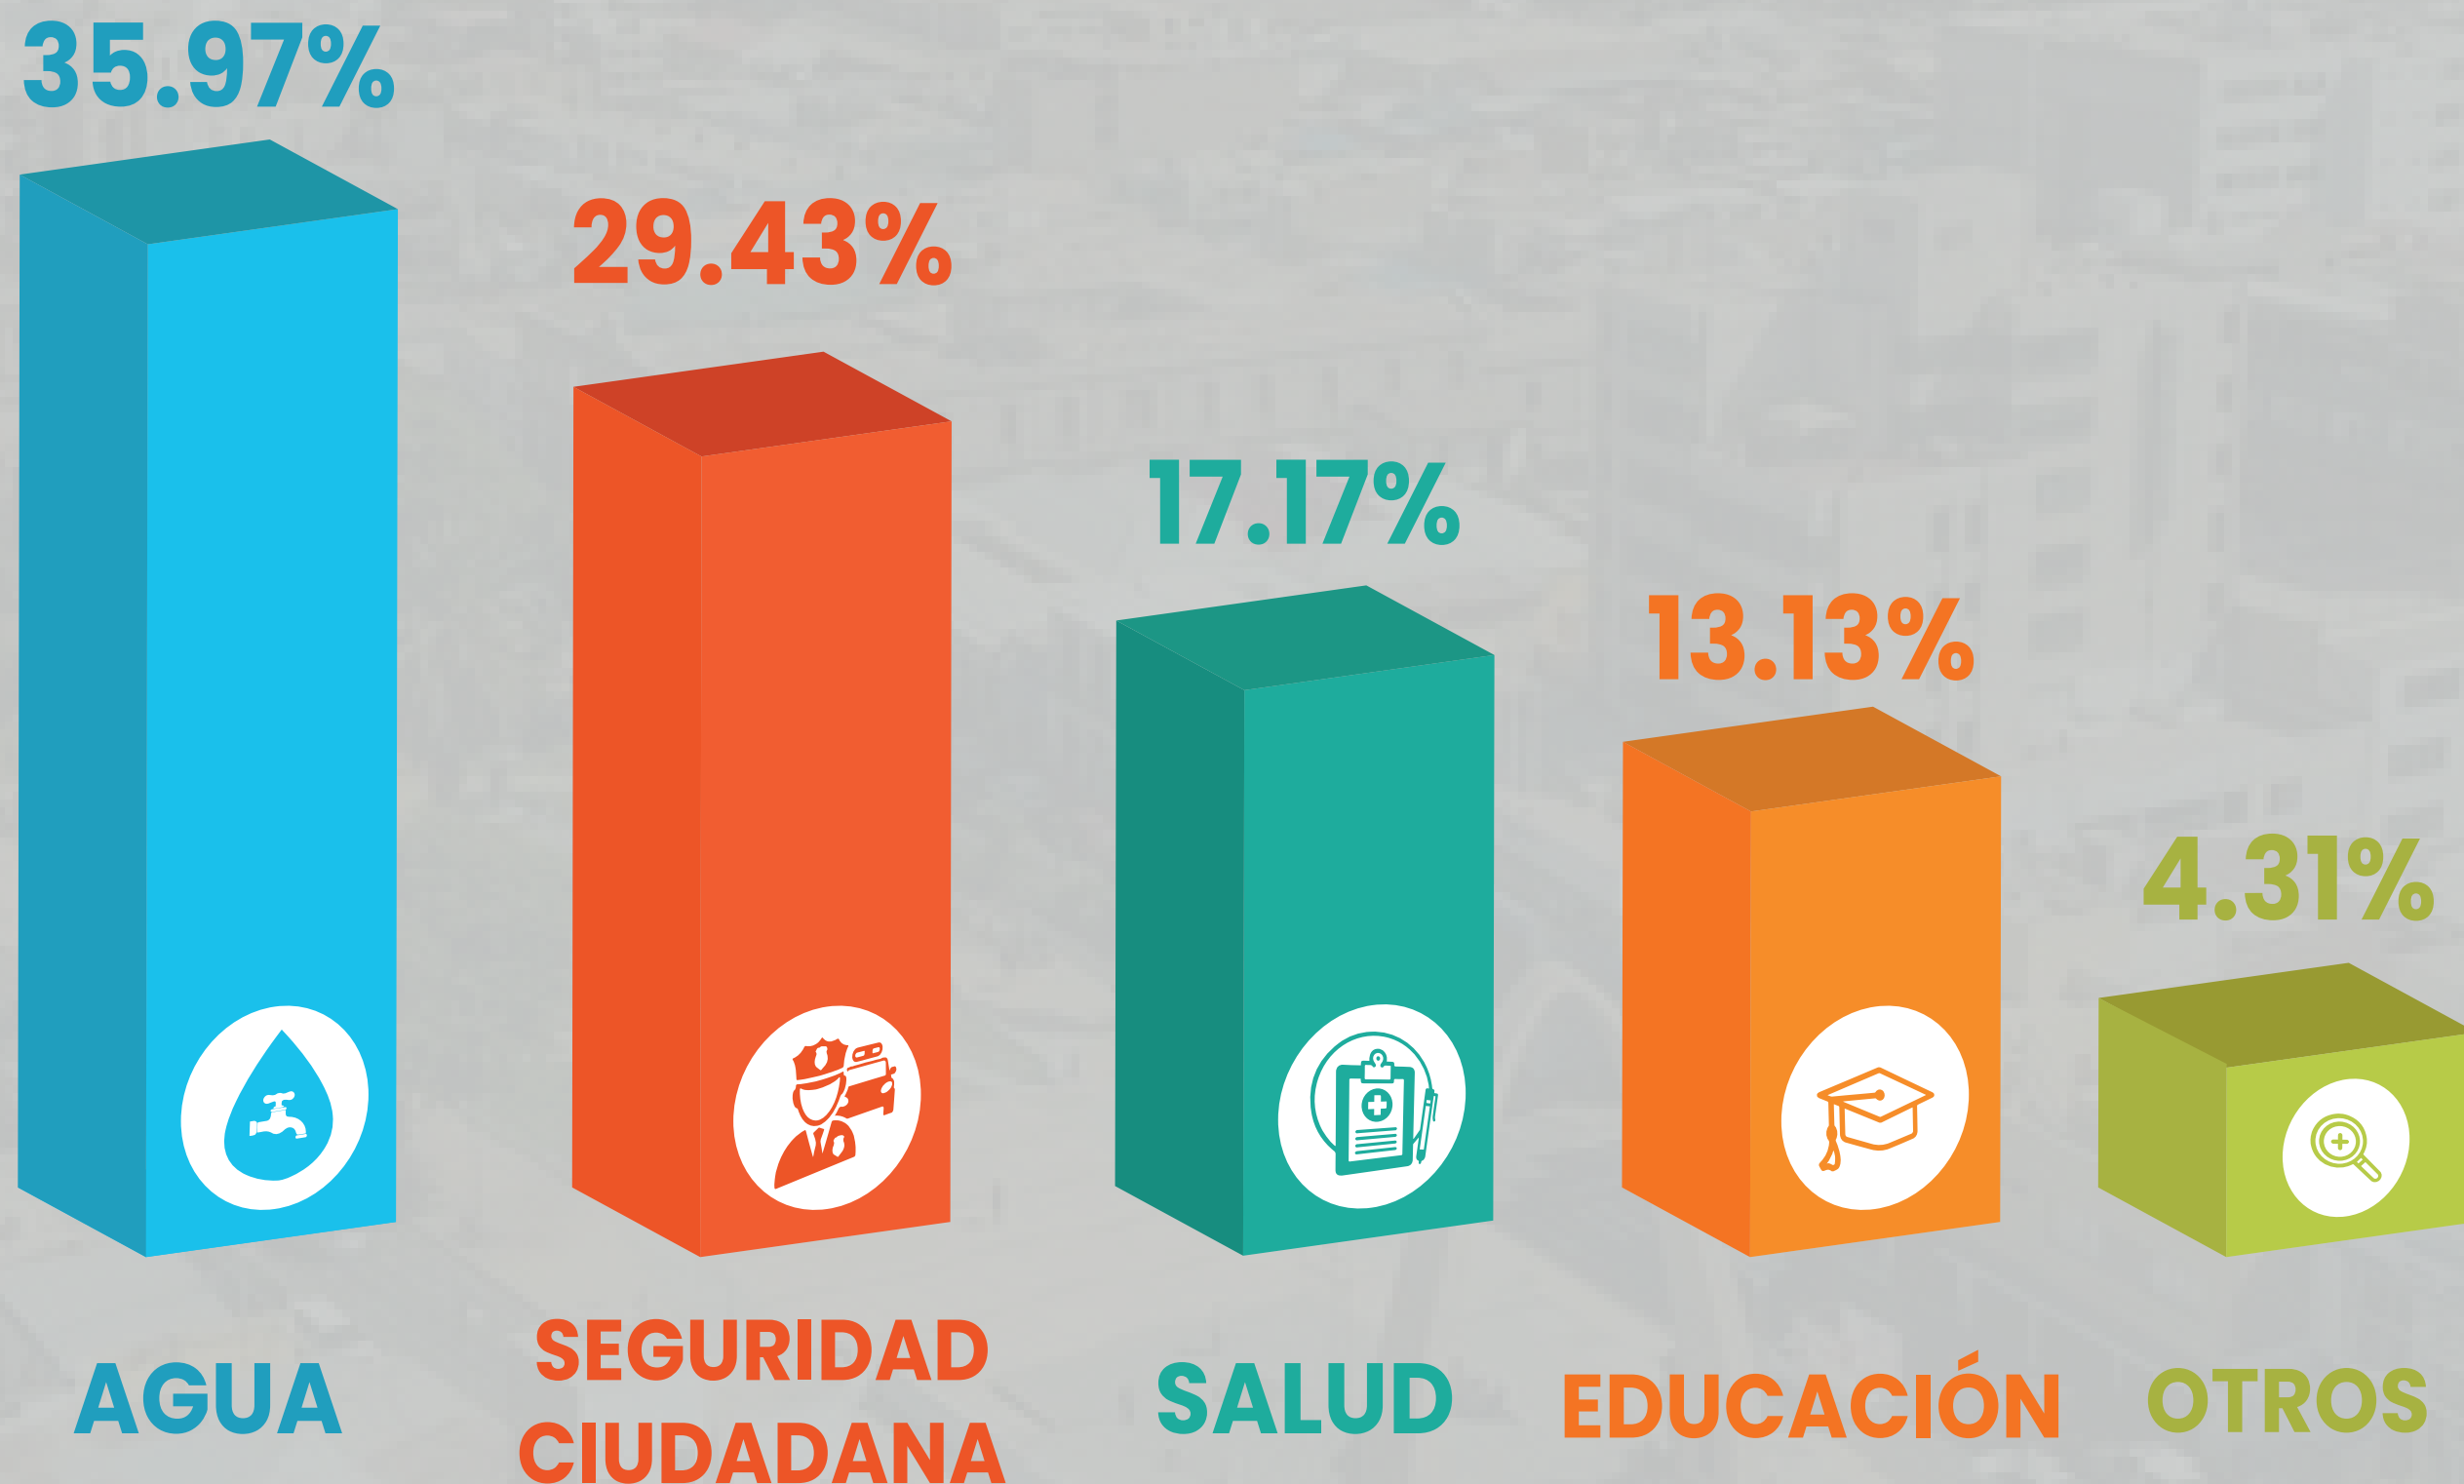

ENCUESTADORA
CADENA

Última encuesta 2023

¿Cuál cree usted que es el principal problema de la provincia de Tacna?

Encuesta: Aprobación y desaprobación de autoridades e identificación de principales problemas de la región Tacna (09 NOV - 12 NOV).