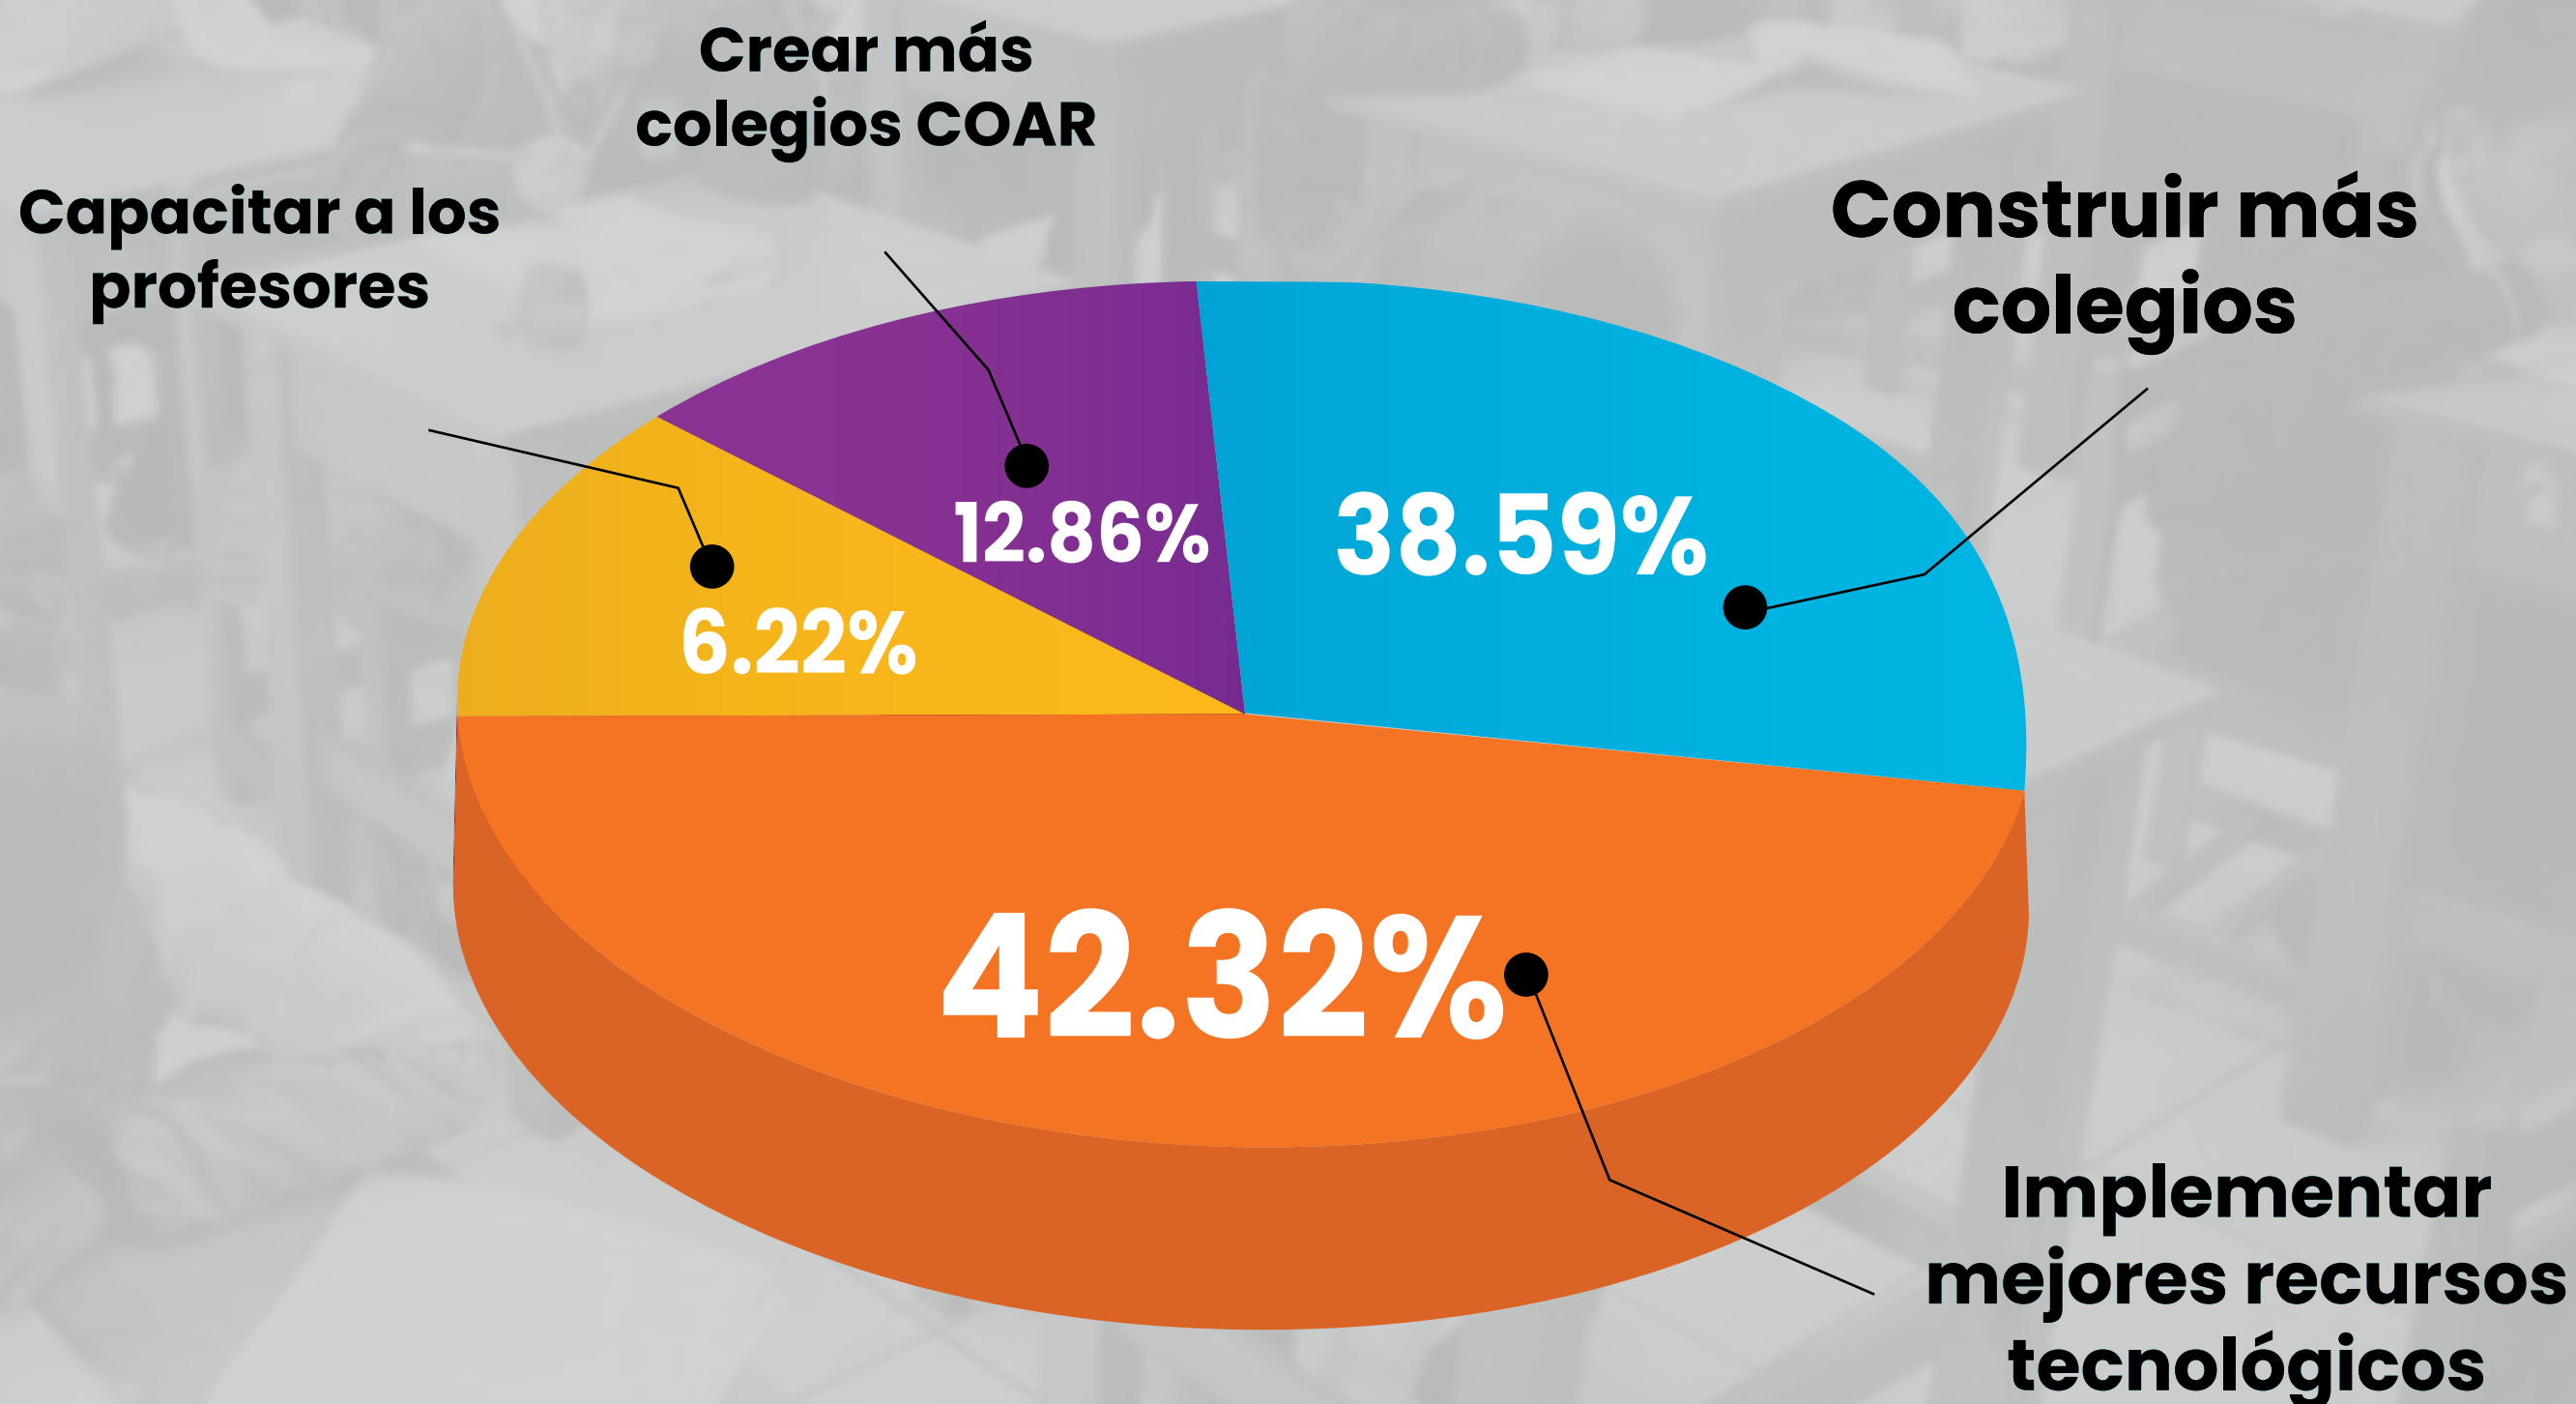

¿Cuál cree usted que es el principal problema de educación en la provincia de Tacna?

Encuesta: Aprobación y desaprobación de autoridades e identificación de principales problemas de la región Tacna (09 NOV - 12 NOV).

Encuestadora Cadena - Registro J.N.E.: N° 00394-REE/JNE.