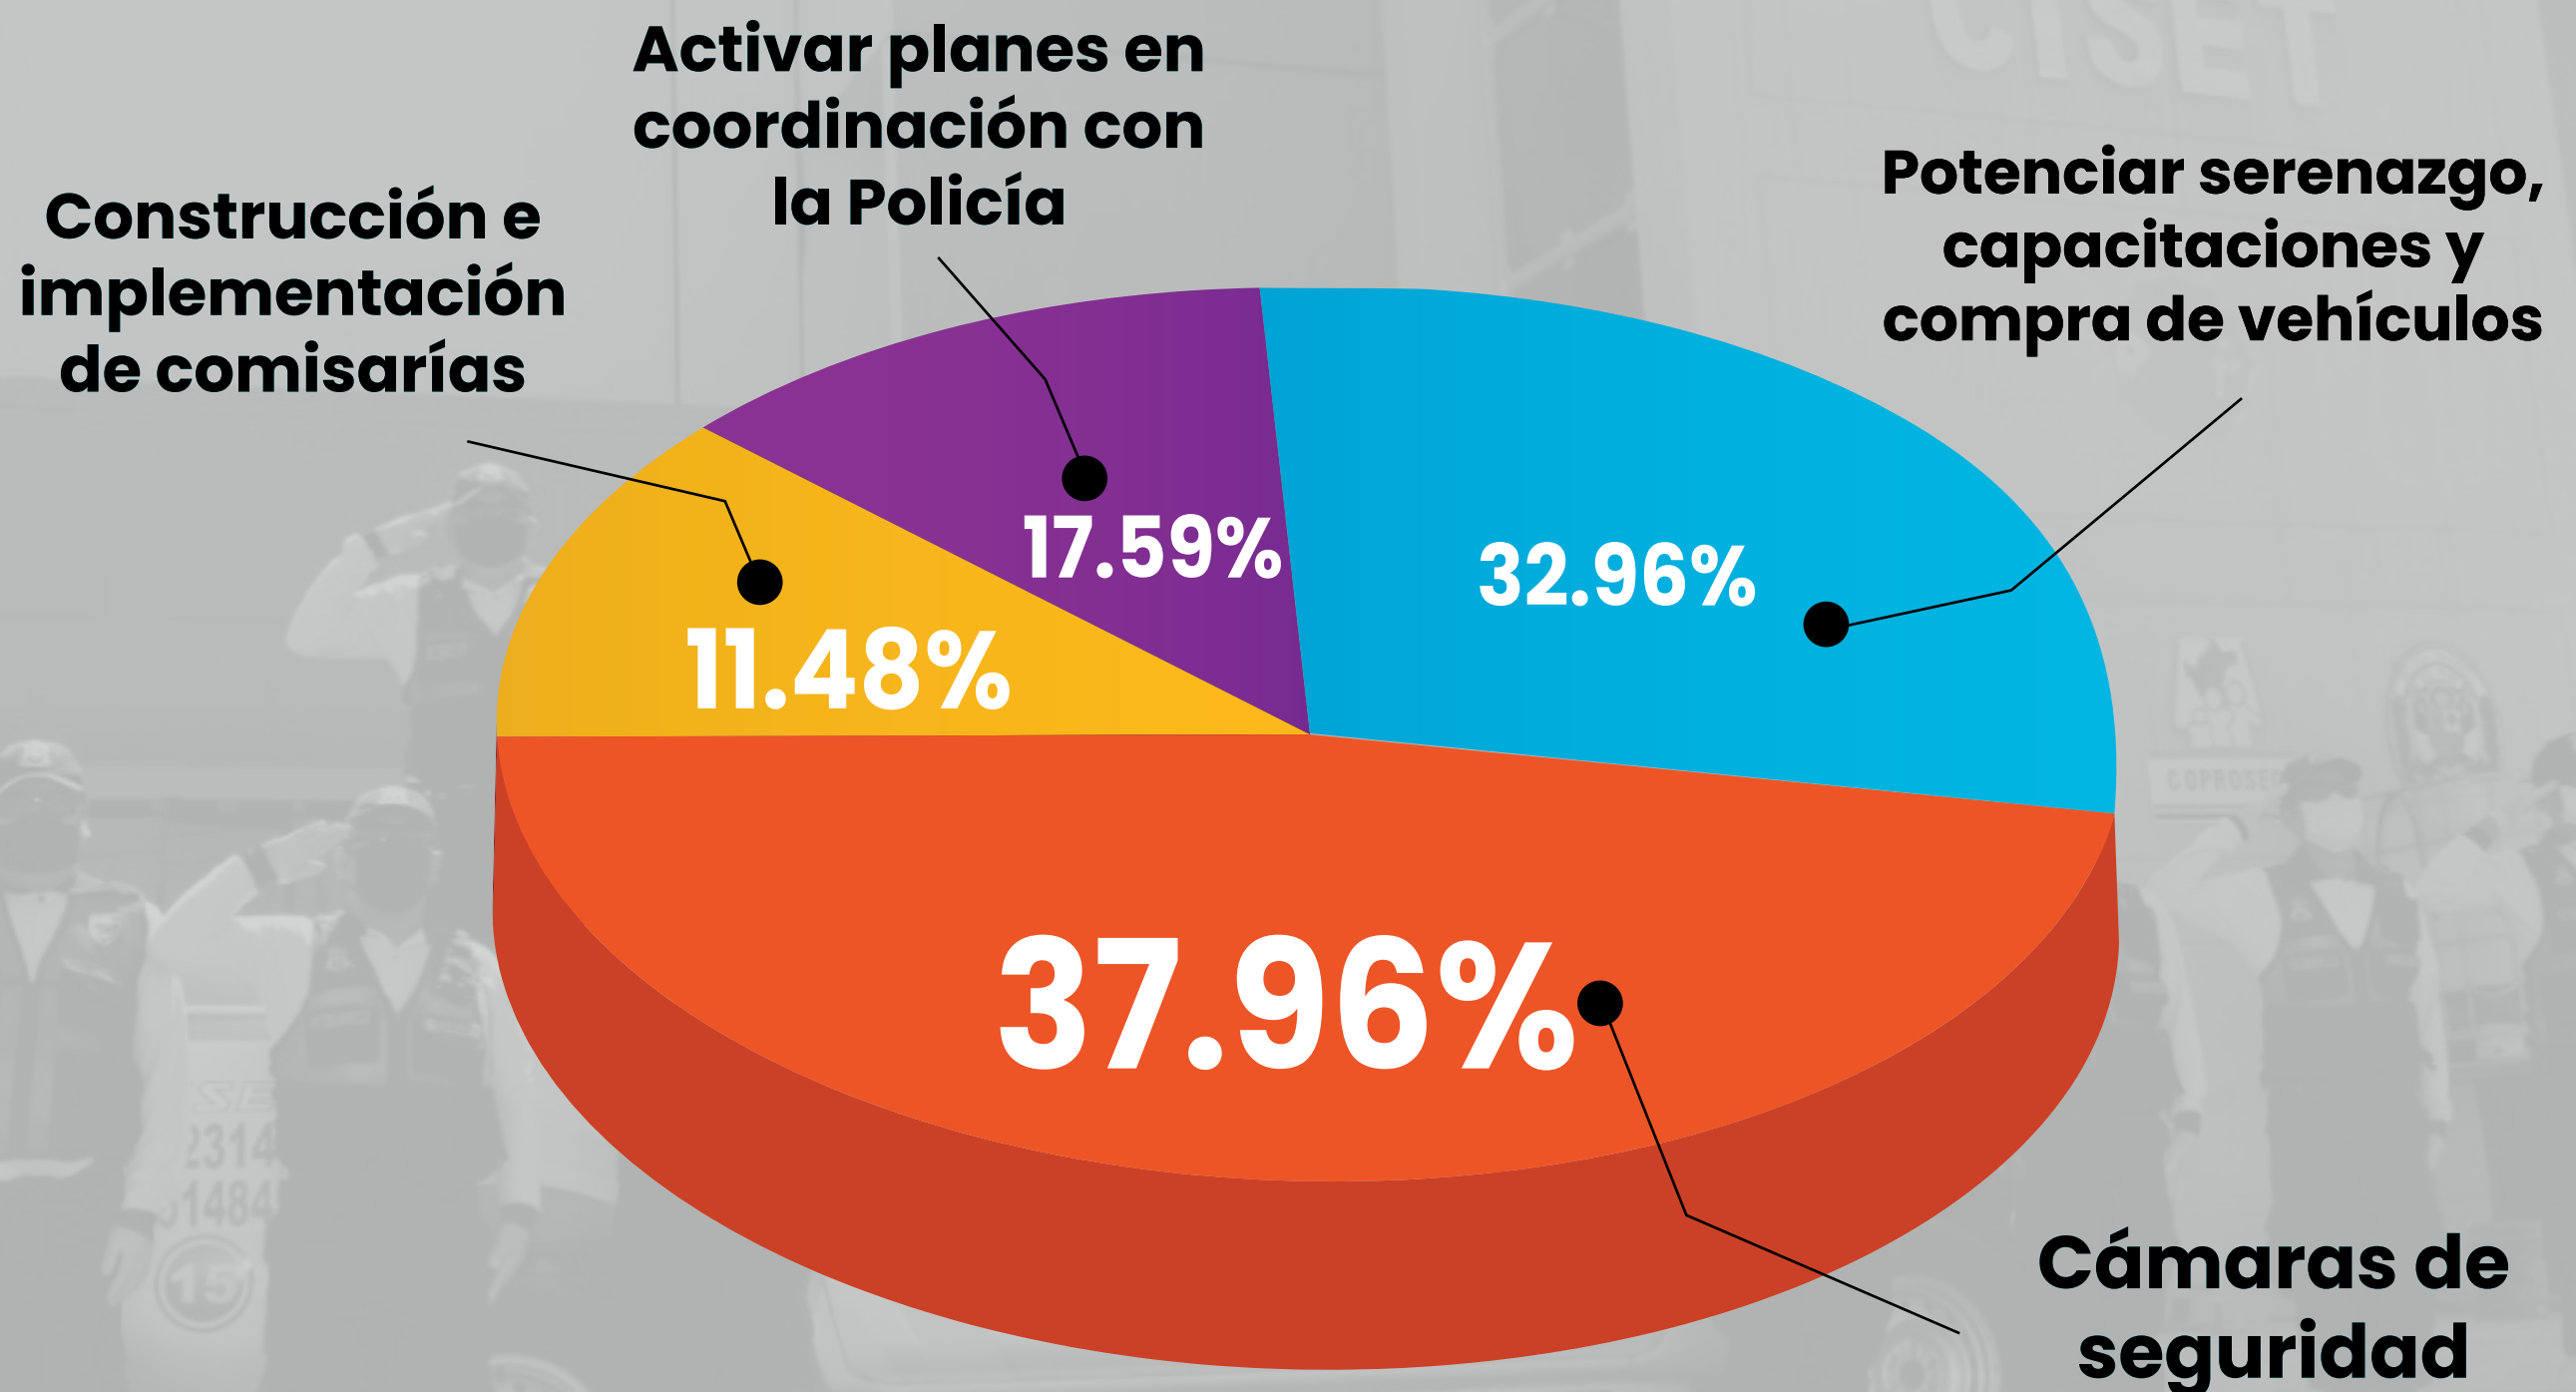

ENCUESTADORA
CADENA

Última encuesta 2023

¿Cuál cree usted que es el principal problema de la provincia de Tacna?

Encuesta: Aprobación y desaprobación de autoridades e identificación de principales problemas de la región Tacna (09 NOV - 12 NOV).

Encuestadora Cadena - Registro J.N.E.: N° 00394-REE/JNE.

¿Cuál cree usted que es el principal problema de agua en la provincia de Tacna?

Encuesta: Aprobación y desaprobación de autoridades e identificación de principales problemas de la región Tacna (09 NOV - 12 NOV).

Encuestadora Cadena - Registro J.N.E.: N° 00394-REE/JNE.

¿Cuál cree usted que es el principal problema de seguridad ciudadana en la provincia de Tacna?

Encuesta: Aprobación y desaprobación de autoridades e identificación de principales problemas de la región Tacna (09 NOV - 12 NOV).