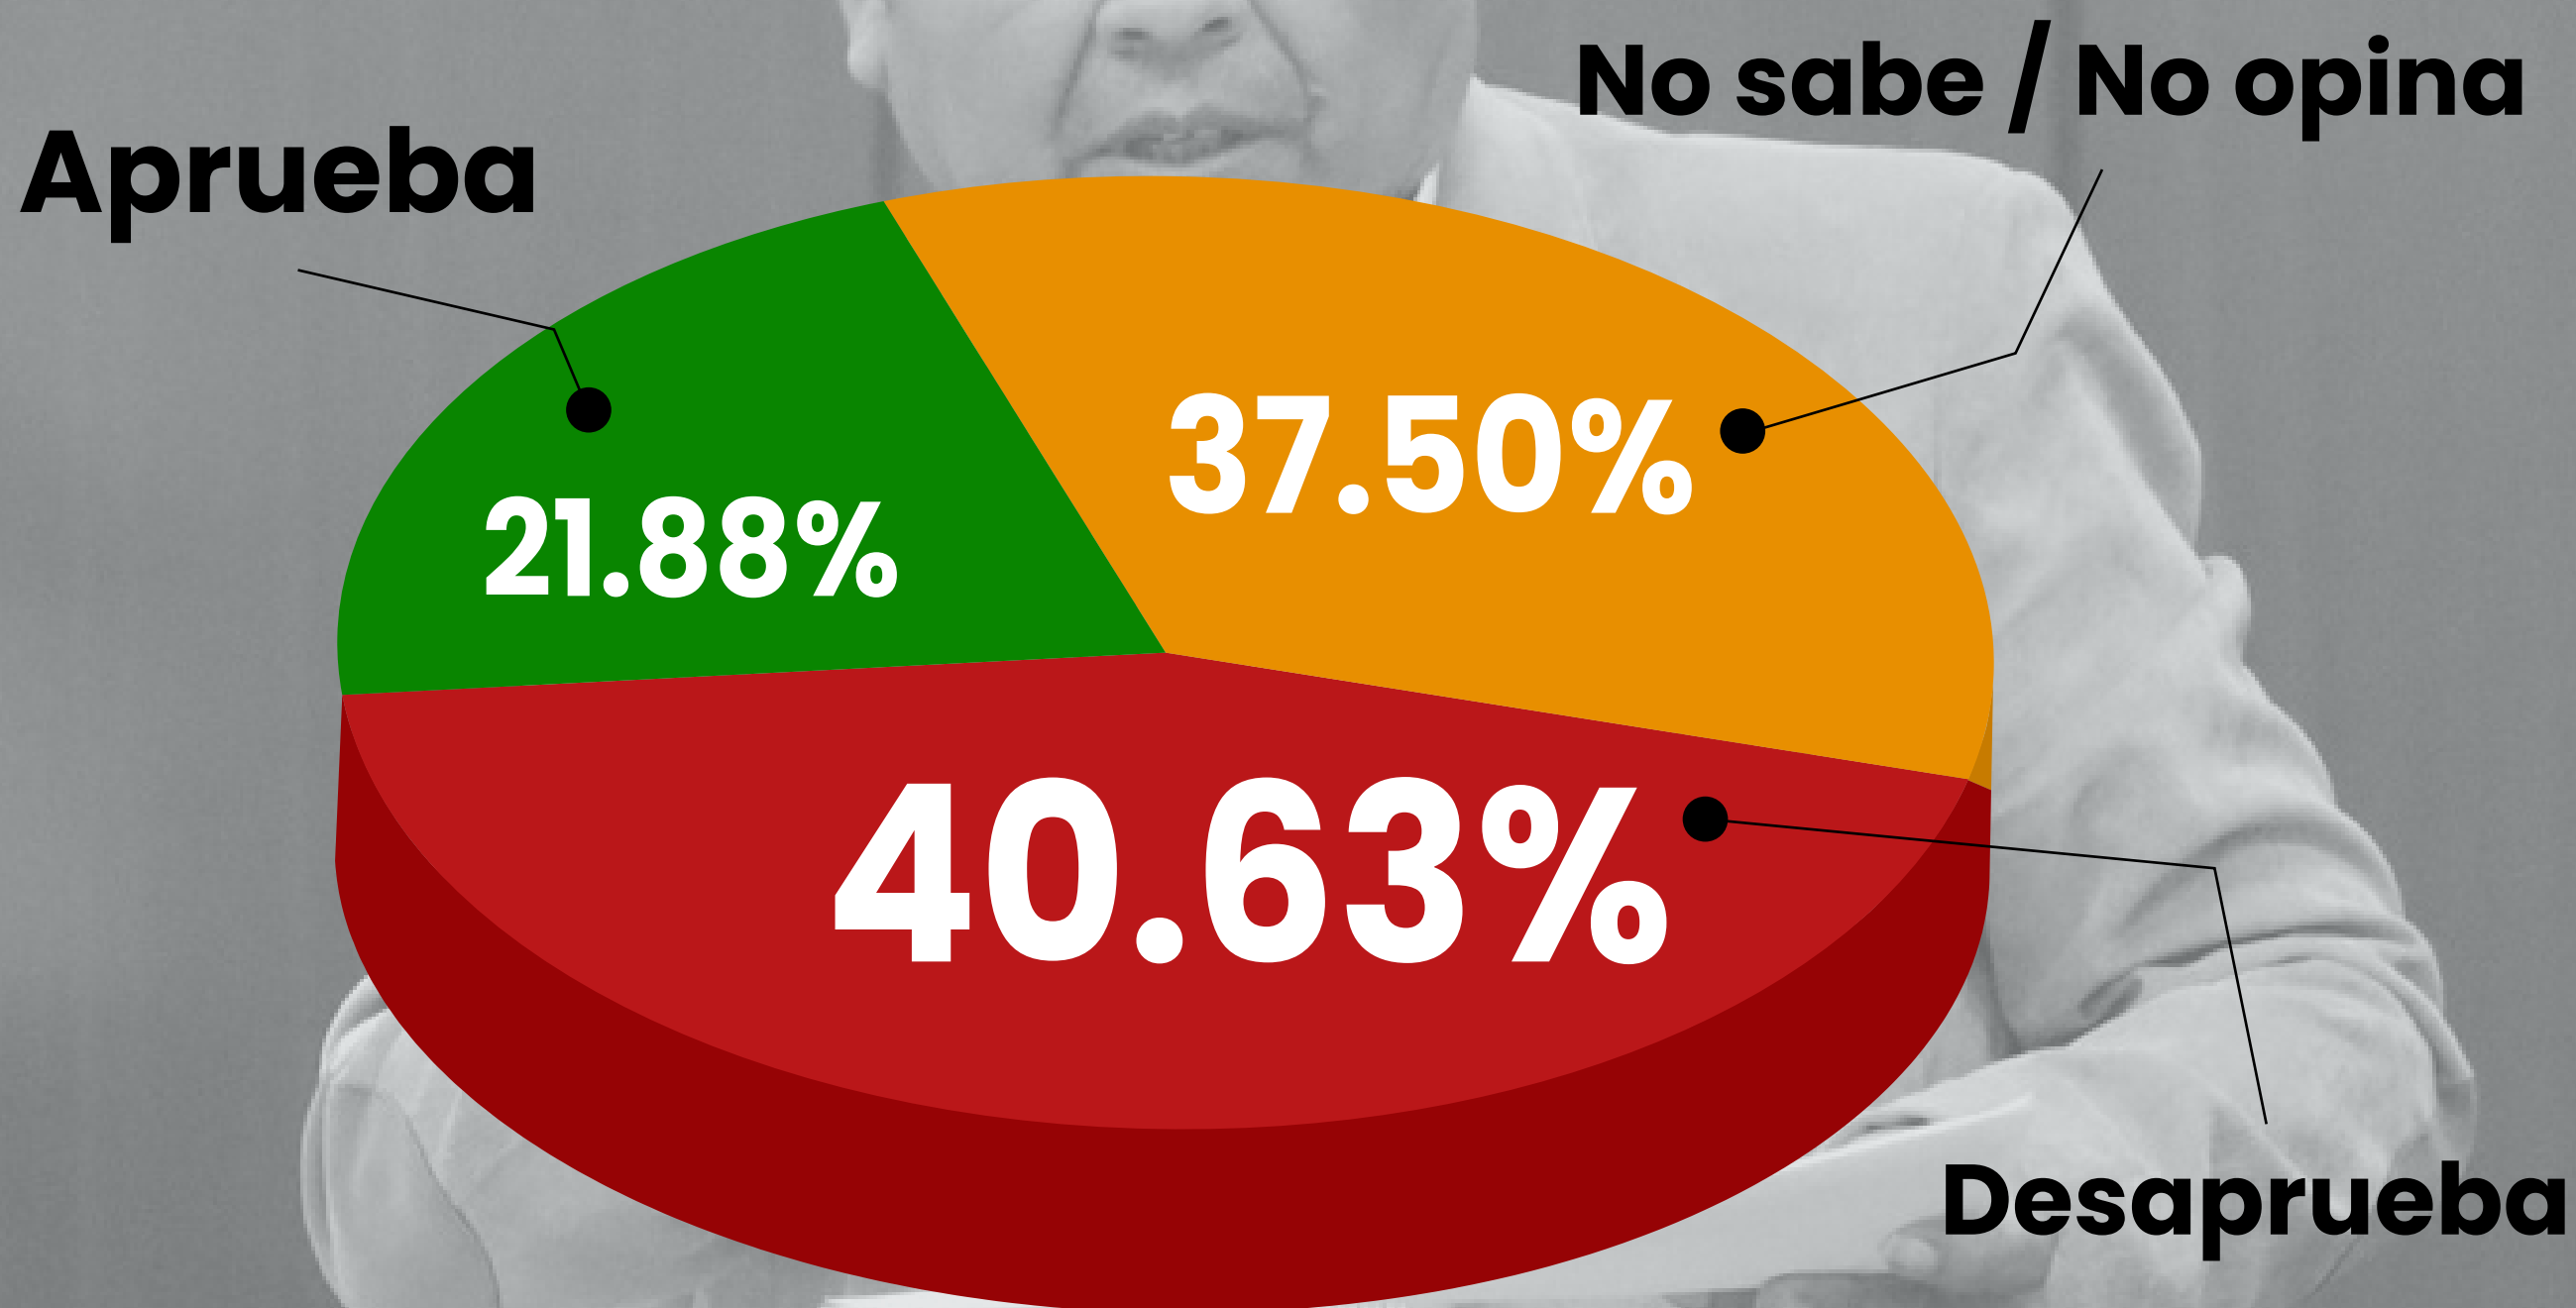

¿Usted aprueba o desaprueba la gestión que viene realizando hasta el momento Kenny Menéndez como **alcalde provincial de Tarata?**

Encuesta: Aprobación y desaprobación de autoridades e identificación de principales problemas de la región Tacna (09 NOV - 12 NOV).