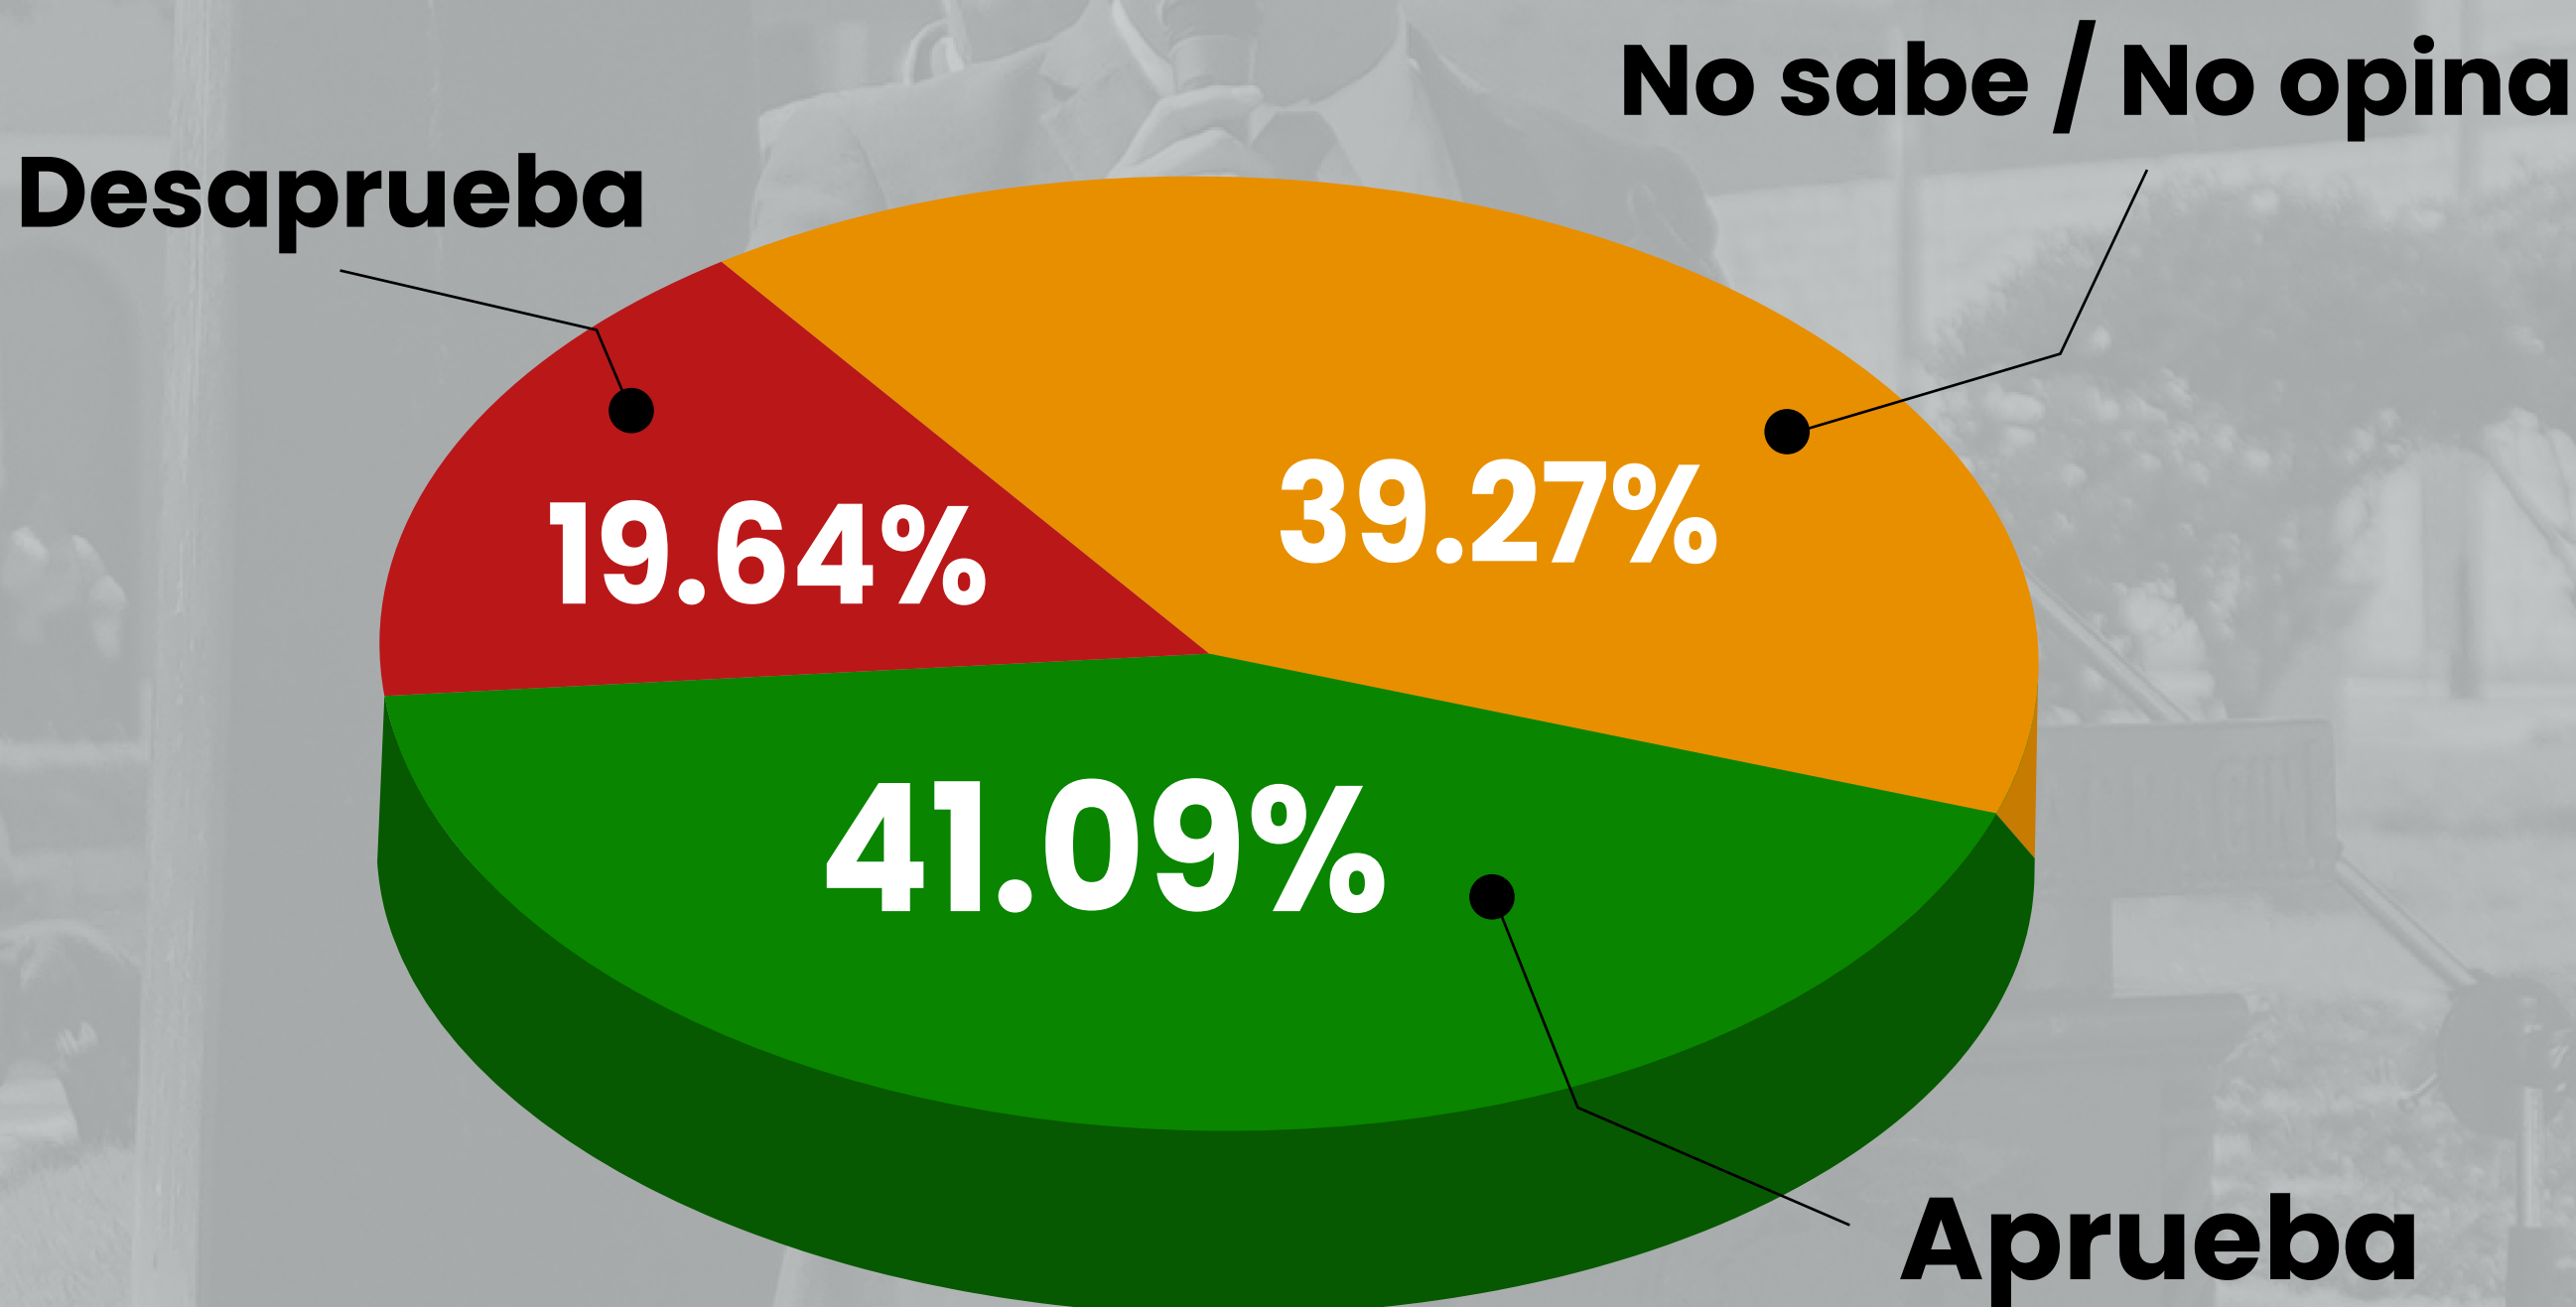

¿Usted aprueba o desaprueba la gestión que viene realizando hasta el momento Niel Zavala como **alcalde distrital de Gregorio Albarracín?**

Encuesta: Aprobación y desaprobación de autoridades e identificación de principales problemas de la región Tacna (09 NOV - 12 NOV).