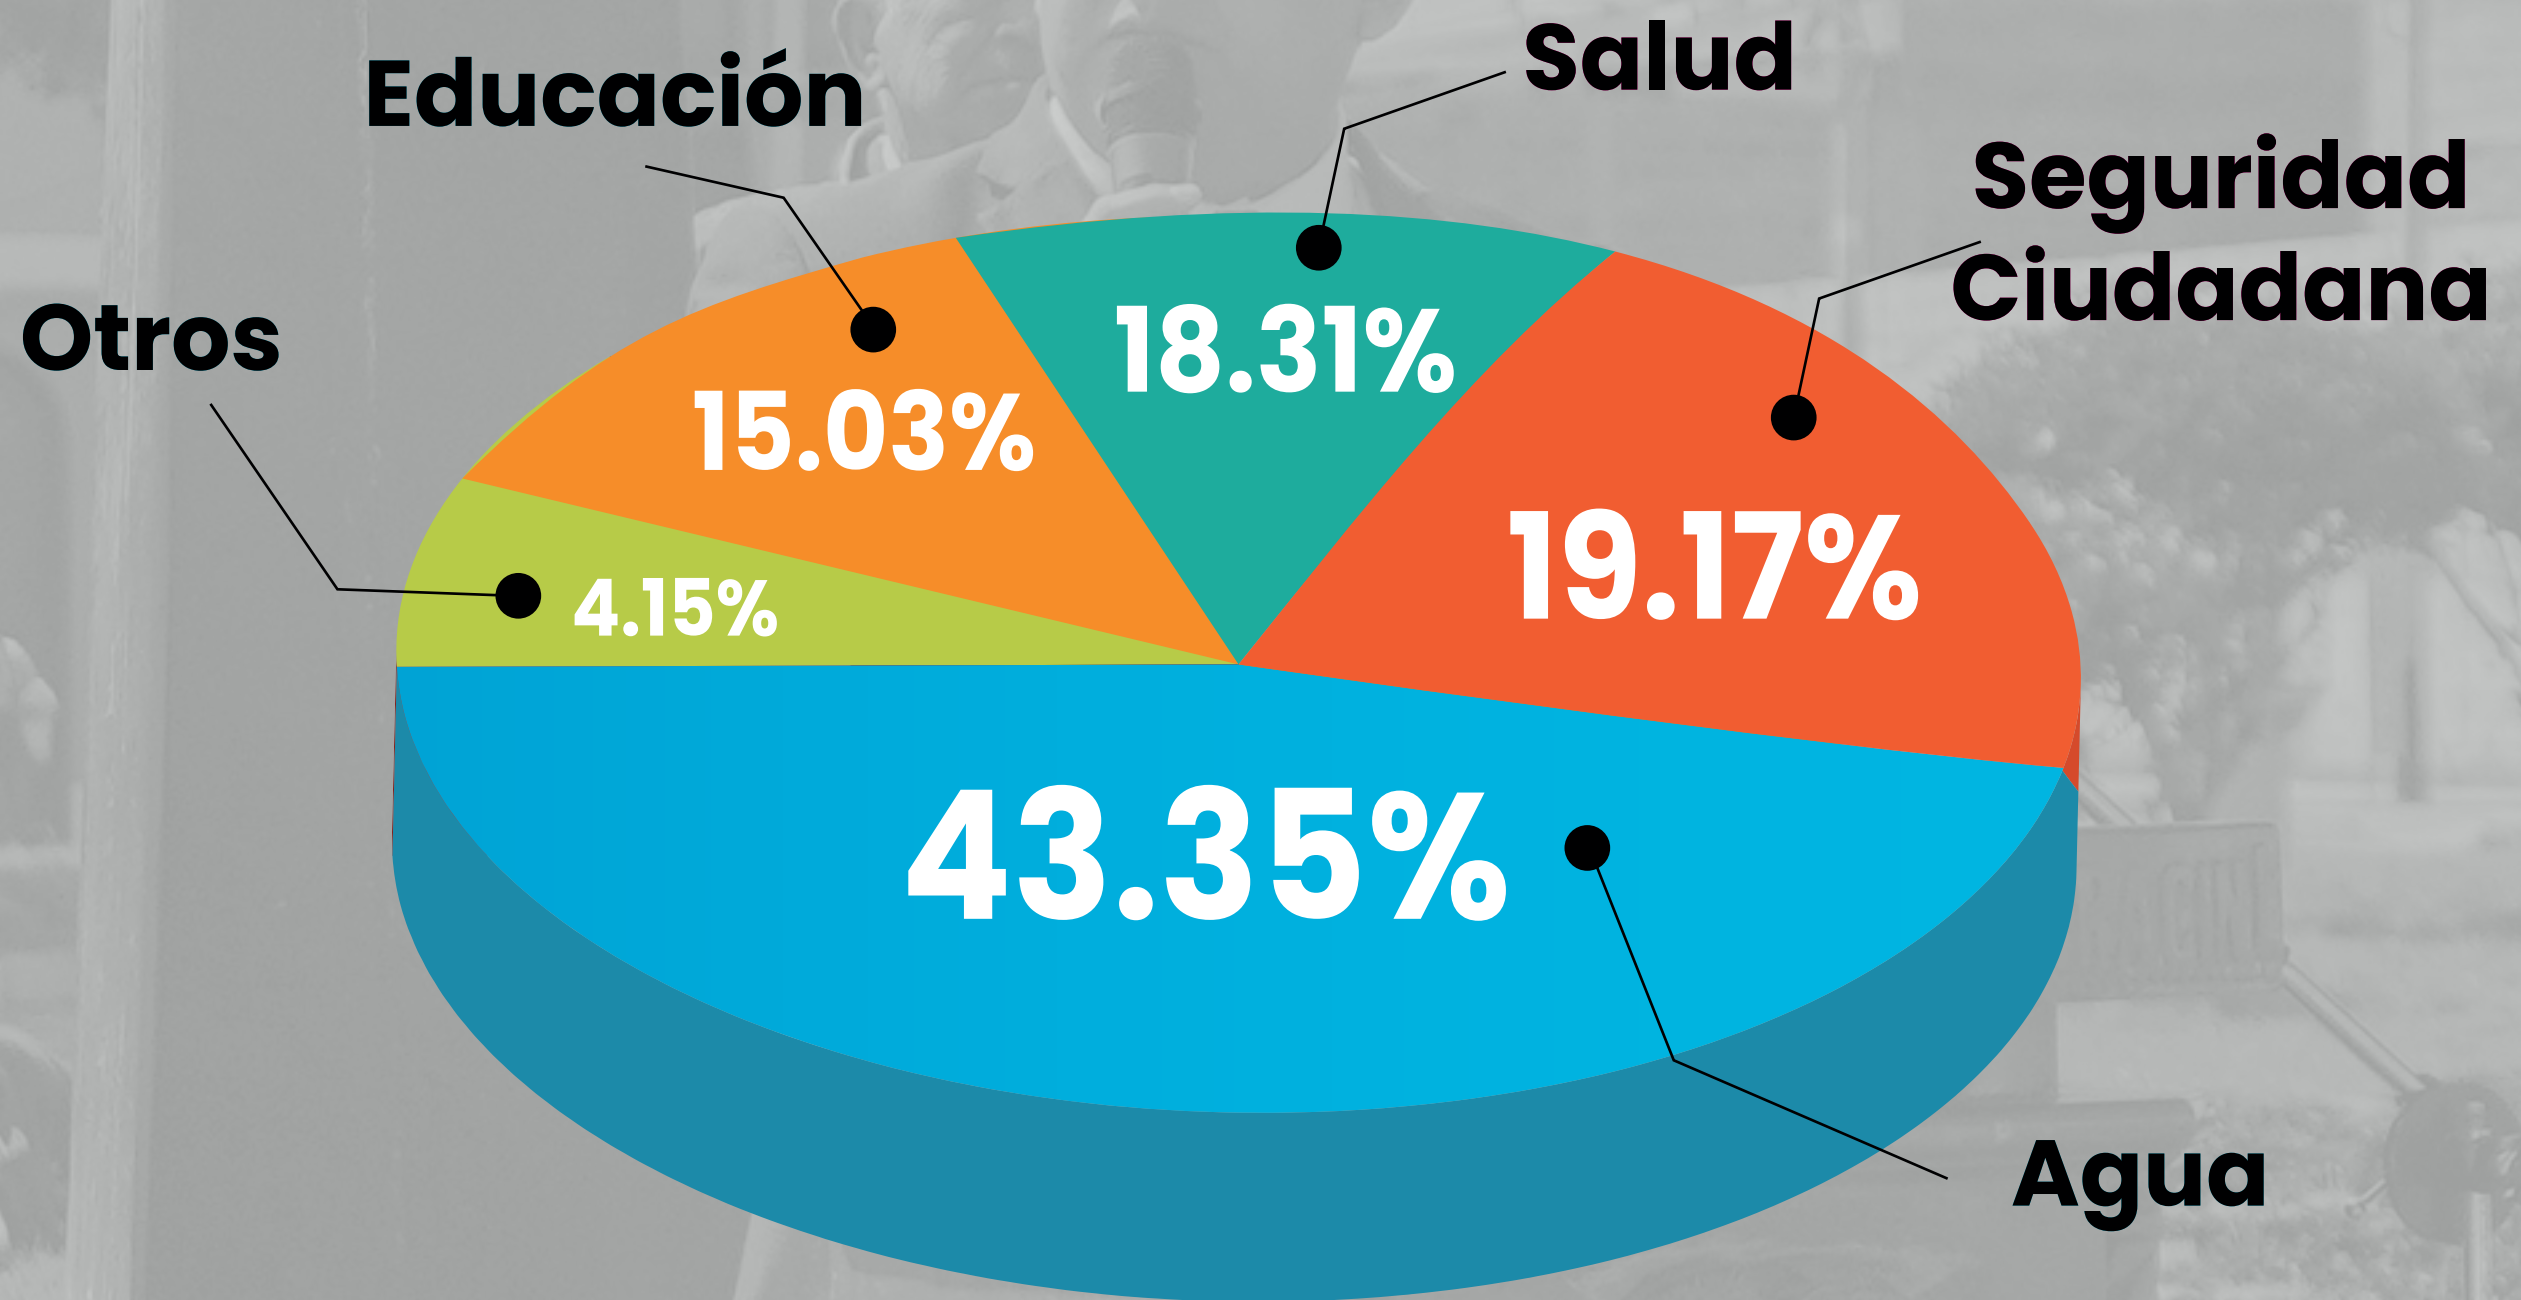

Encuestadora Cadena - Registro J.N.E.: N° 00394-REE/JNE.

¿Cuál cree usted que es el principal problema de educación en la provincia de Tacna?

Encuesta: Aprobación y desaprobación de autoridades e identificación de principales problemas de la región Tacna (09 NOV - 12 NOV).

Encuestadora Cadena - Registro J.N.E.: N° 00394-REE/JNE.

¿Cuál cree usted que es el principal problema del **cercado de Tacna?**

Encuesta: Aprobación y desaprobación de autoridades e identificación de principales problemas de la región Tacna (09 NOV - 12 NOV).

Encuestadora Cadena - Registro J.N.E.: N° 00394-REE/JNE.

¿Cuál cree usted que es el principal problema de Gregorio Albarracín?

Encuesta: Aprobación y desaprobación de autoridades e identificación de principales problemas de la región Tacna (09 NOV - 12 NOV).