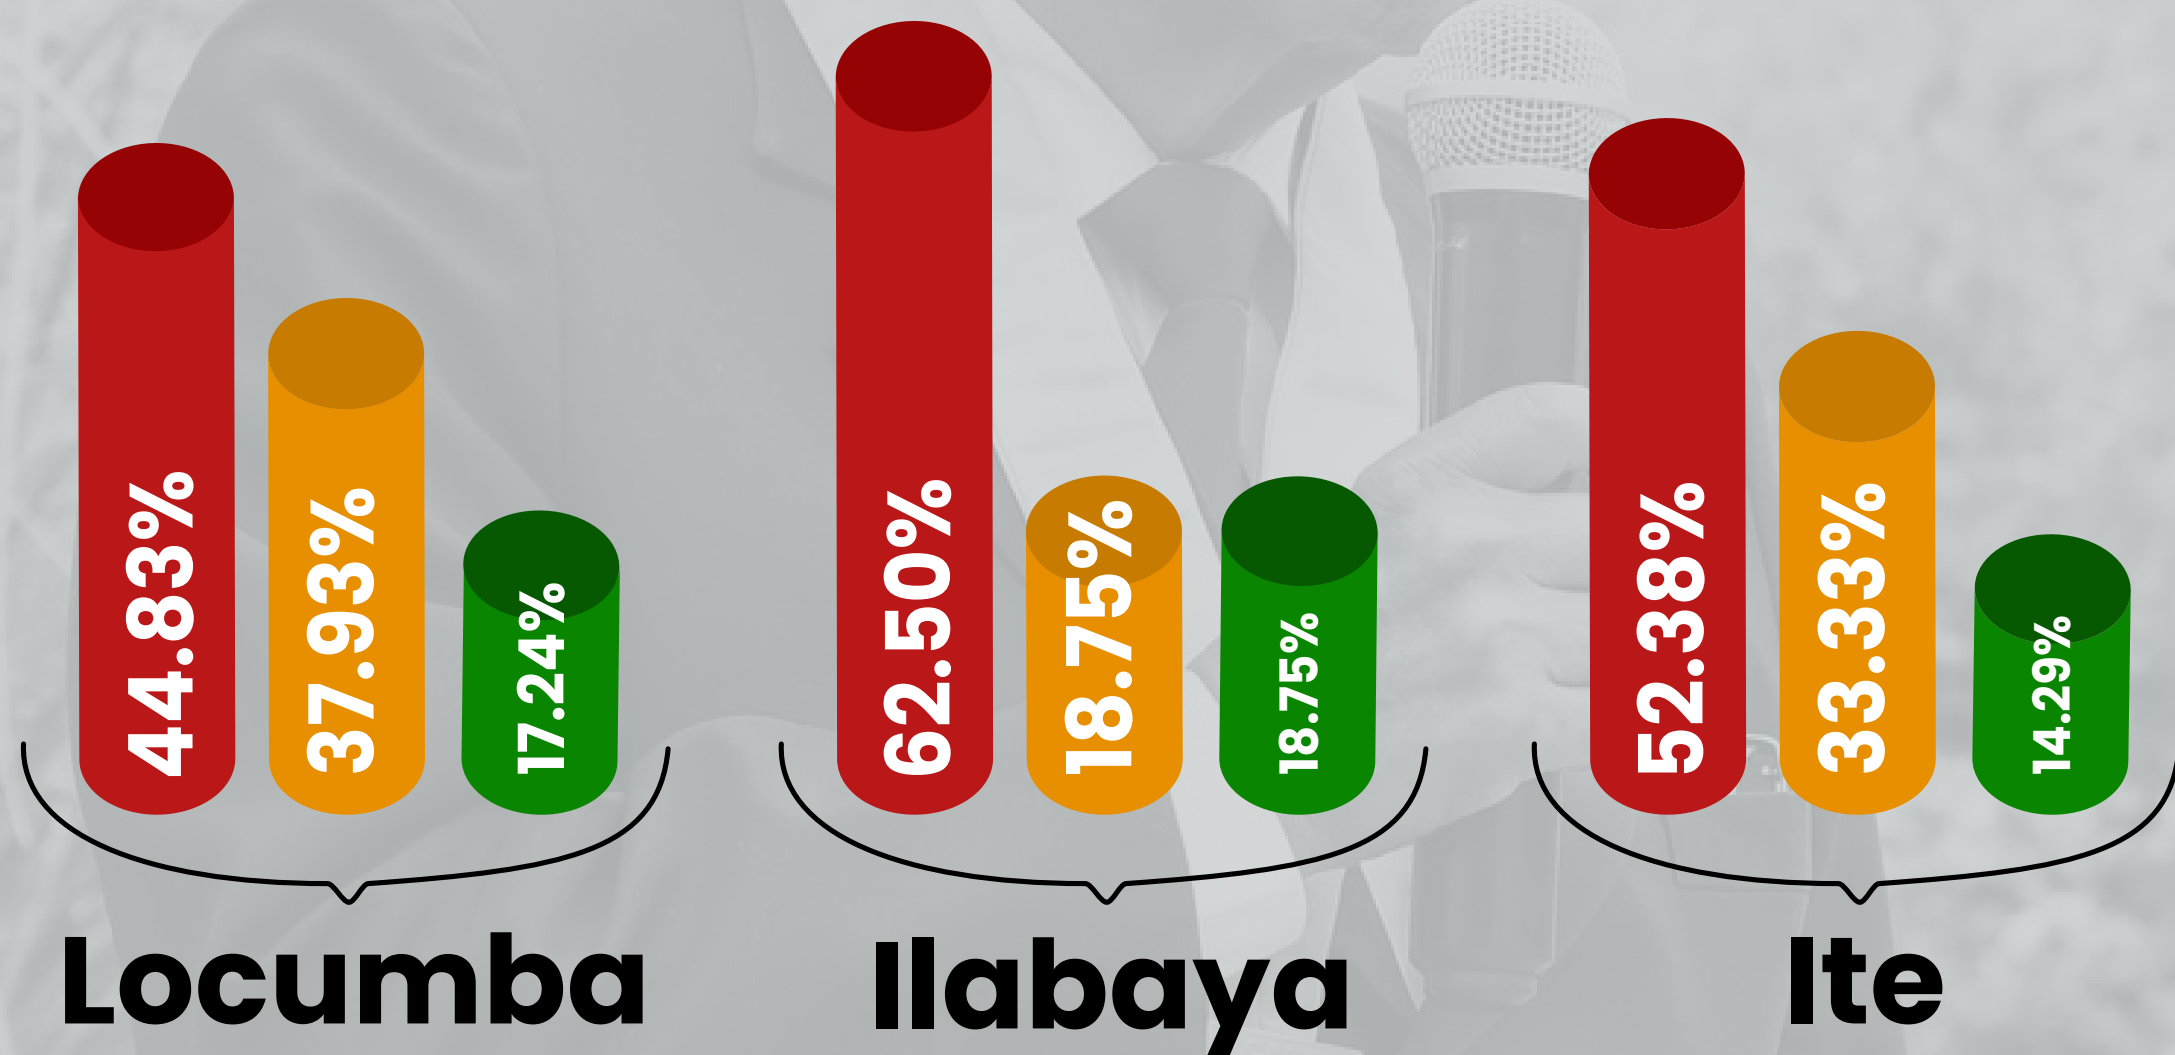

¿Usted aprueba o desaprueba la gestión que viene realizando hasta el momento Julio Dávalos como **alcalde provincial de Jorge Basadre**?

● **Aprueba** ● **Desaprueba** ● **No sabe / No opina**

Encuesta: Aprobación y desaprobación de autoridades e identificación de principales problemas de la región Tacna (09 NOV - 12 NOV).