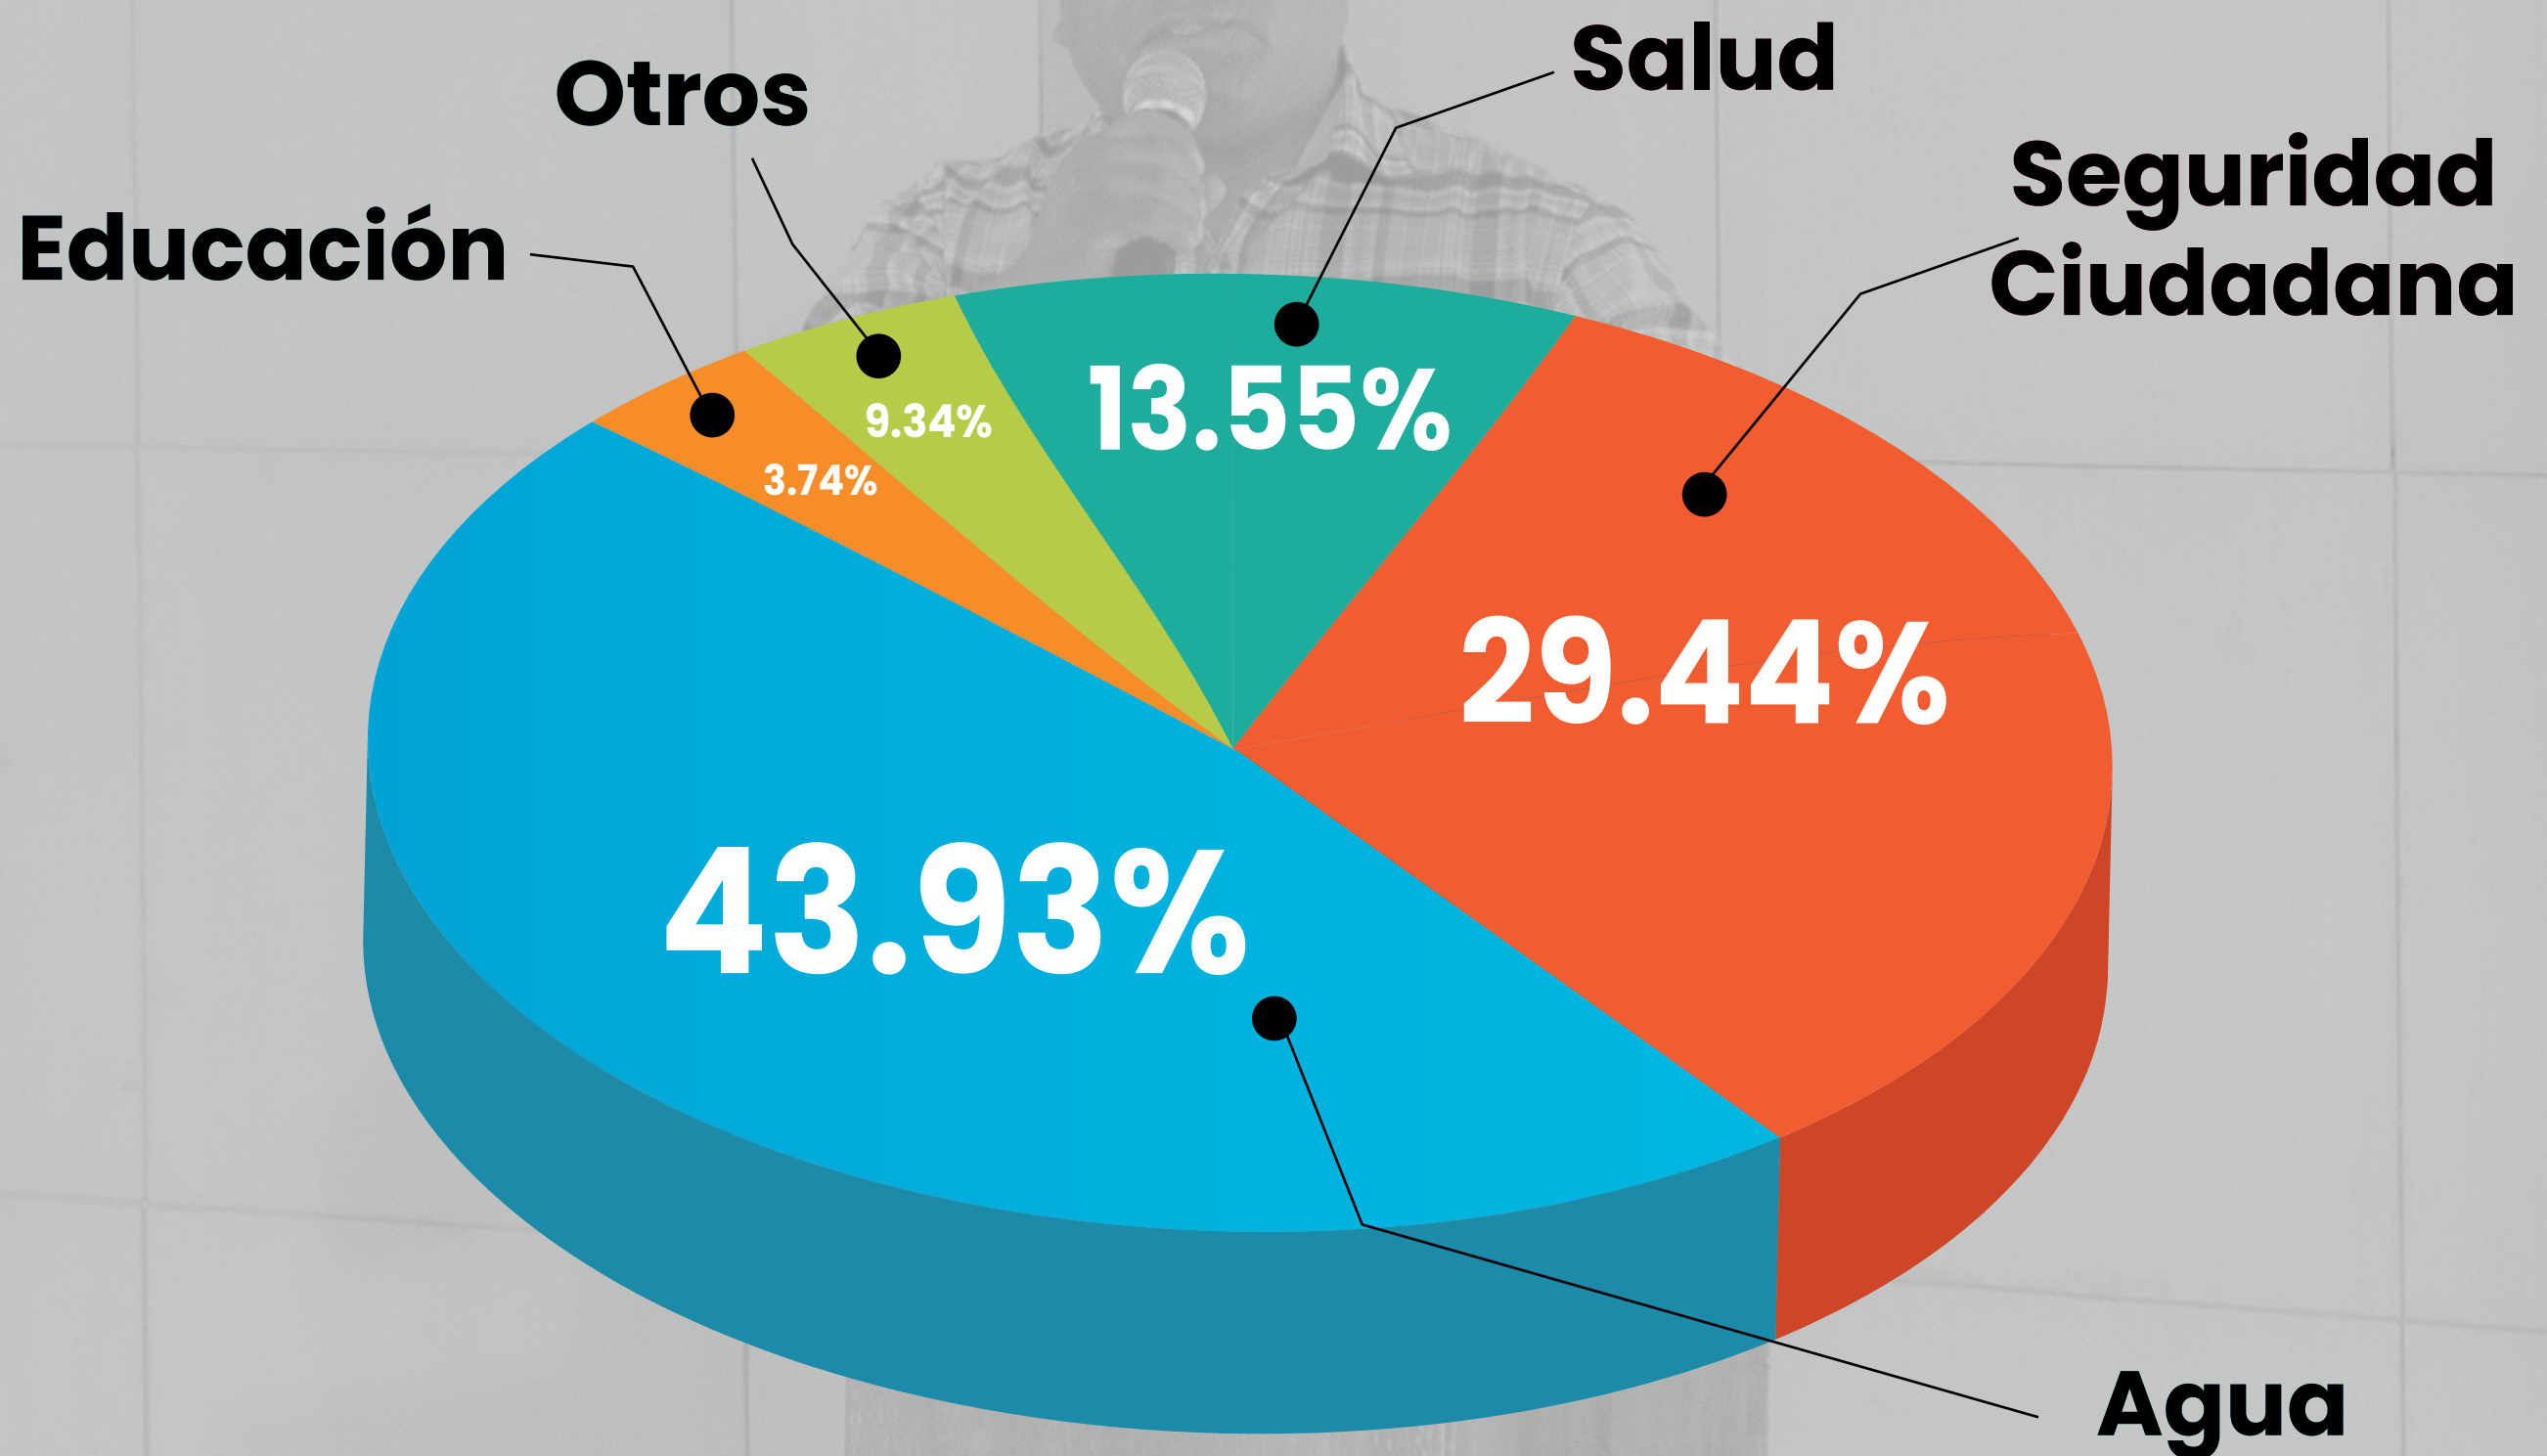

¿Cuál cree usted que es el principal problema de Alto de la Alianza?

Encuesta: Aprobación y desaprobación de autoridades e identificación de principales problemas de la región Tacna (09 NOV - 12 NOV).

Encuestadora Cadena - Registro J.N.E.: N° 00394-REE/JNE.