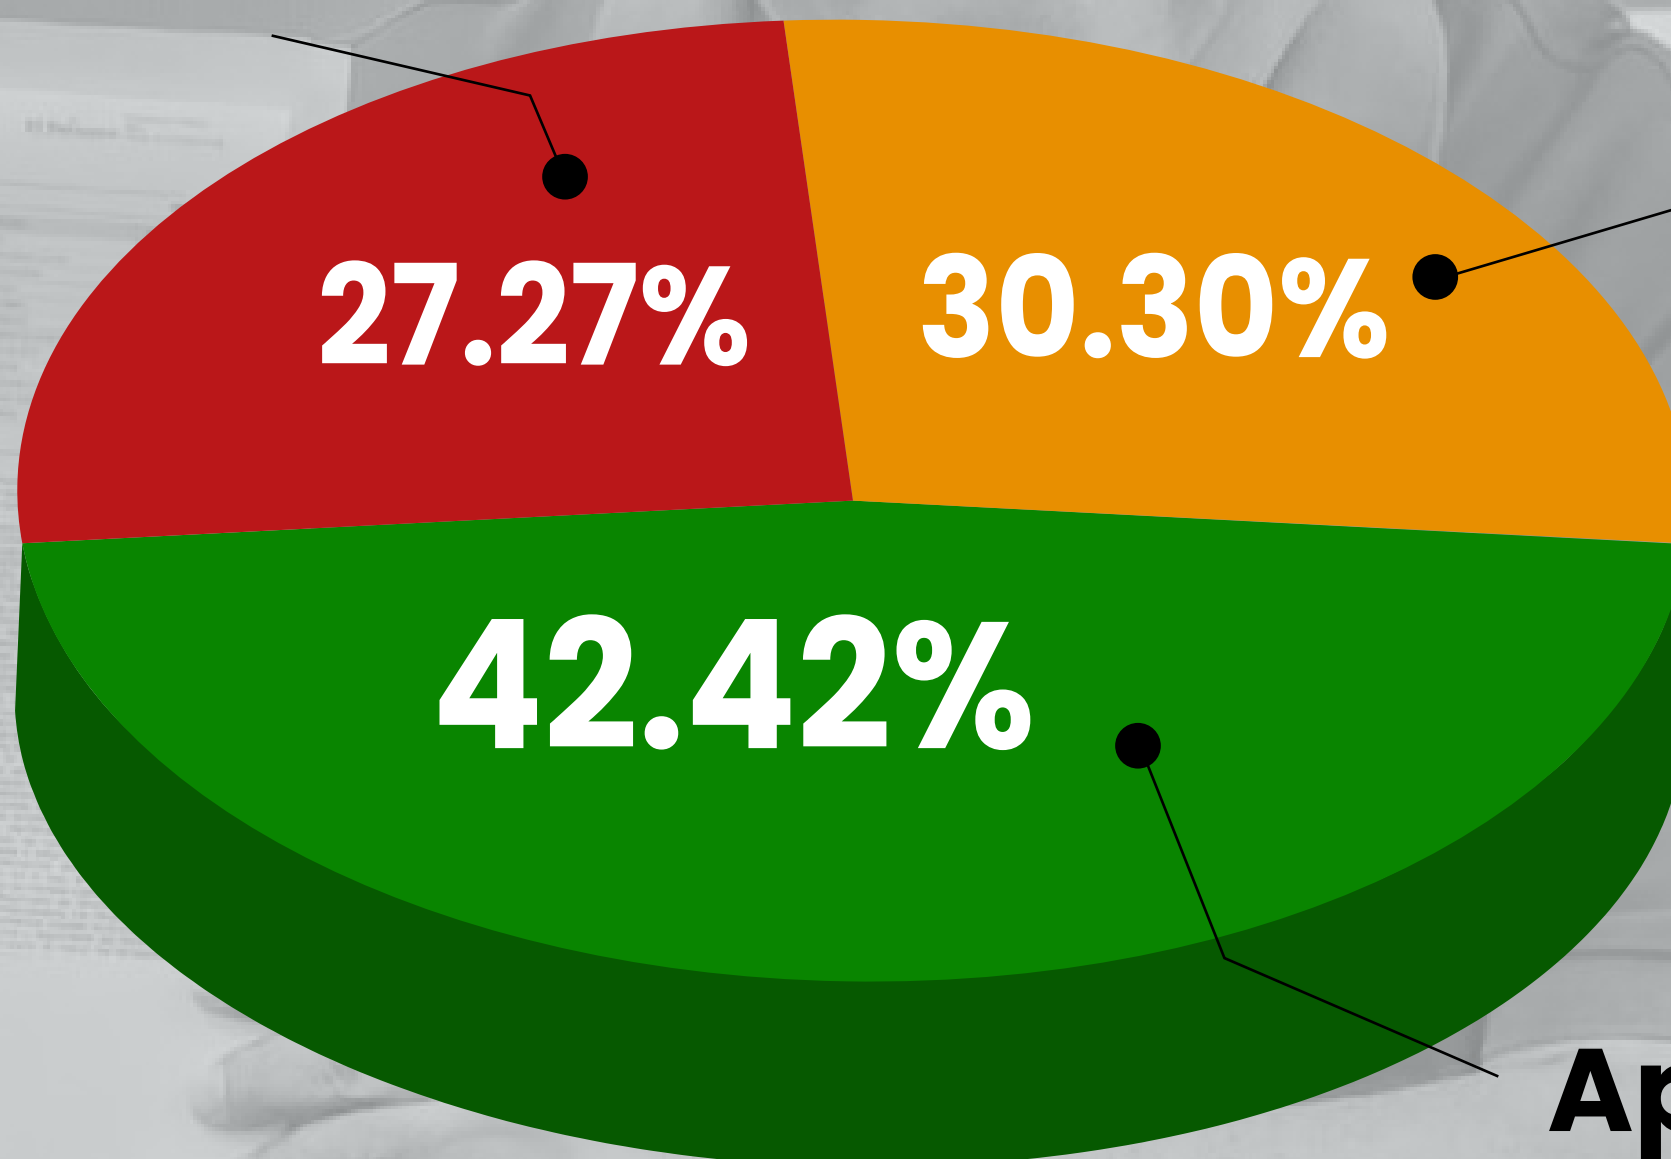

● **Aprueba** ● **Desaprueba** ● **No sabe / No opina**

Encuesta: Aprobación y desaprobación de autoridades e identificación de principales problemas de la región Tacna (09 NOV - 12 NOV).

Provincia Jorge Basadre

¿Usted aprueba o desaprueba la gestión que viene realizando hasta el momento Luis Torres Robledo como gobernador regional de Tacna?

Desaprueba

No sabe / No opina

Aprueba

Encuesta: Aprobación y desaprobación de autoridades e identificación de principales problemas de la región Tacna (09 NOV - 12 NOV).