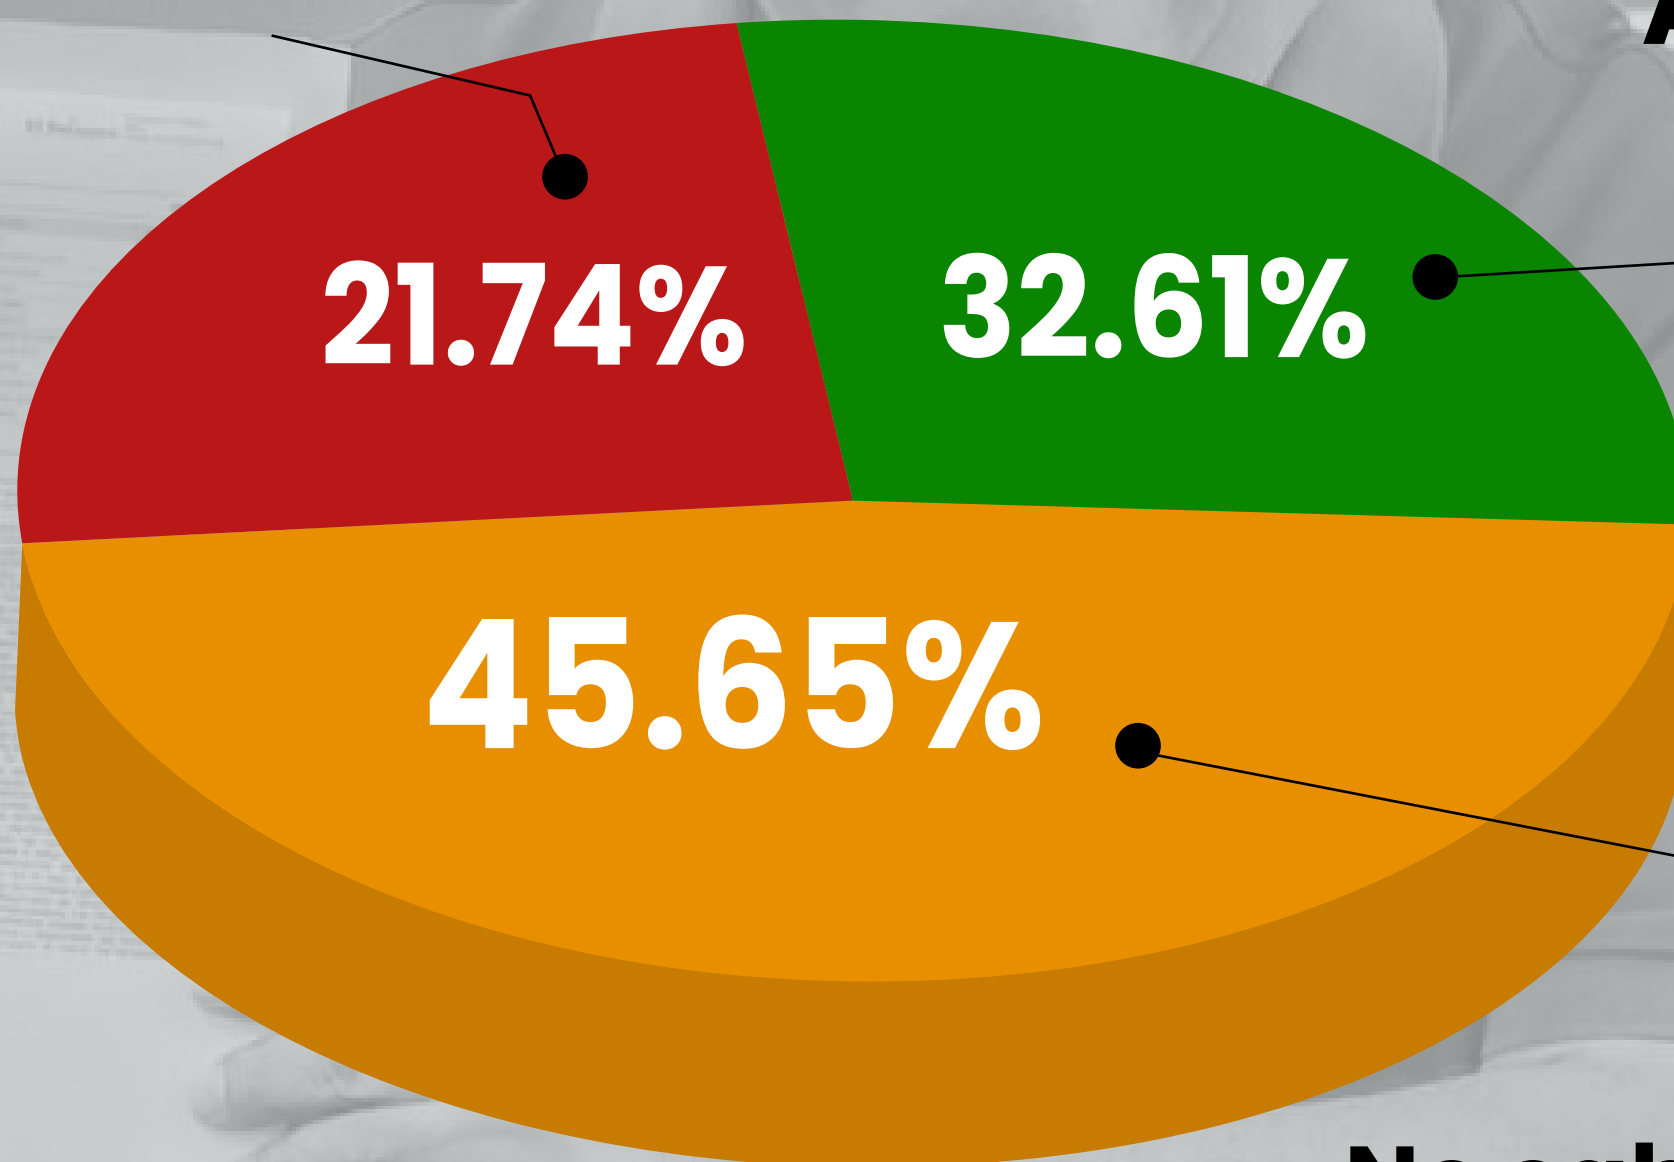

Provincia Candarave

¿Usted aprueba o desaprueba la gestión que viene realizando hasta el momento Luis Torres Robledo como gobernador regional de Tacna?

Desaprueba

Aprueba

No sabe / No opina

Encuesta: Aprobación y desaprobación de autoridades e identificación de principales problemas de la región Tacna (09 NOV - 12 NOV).