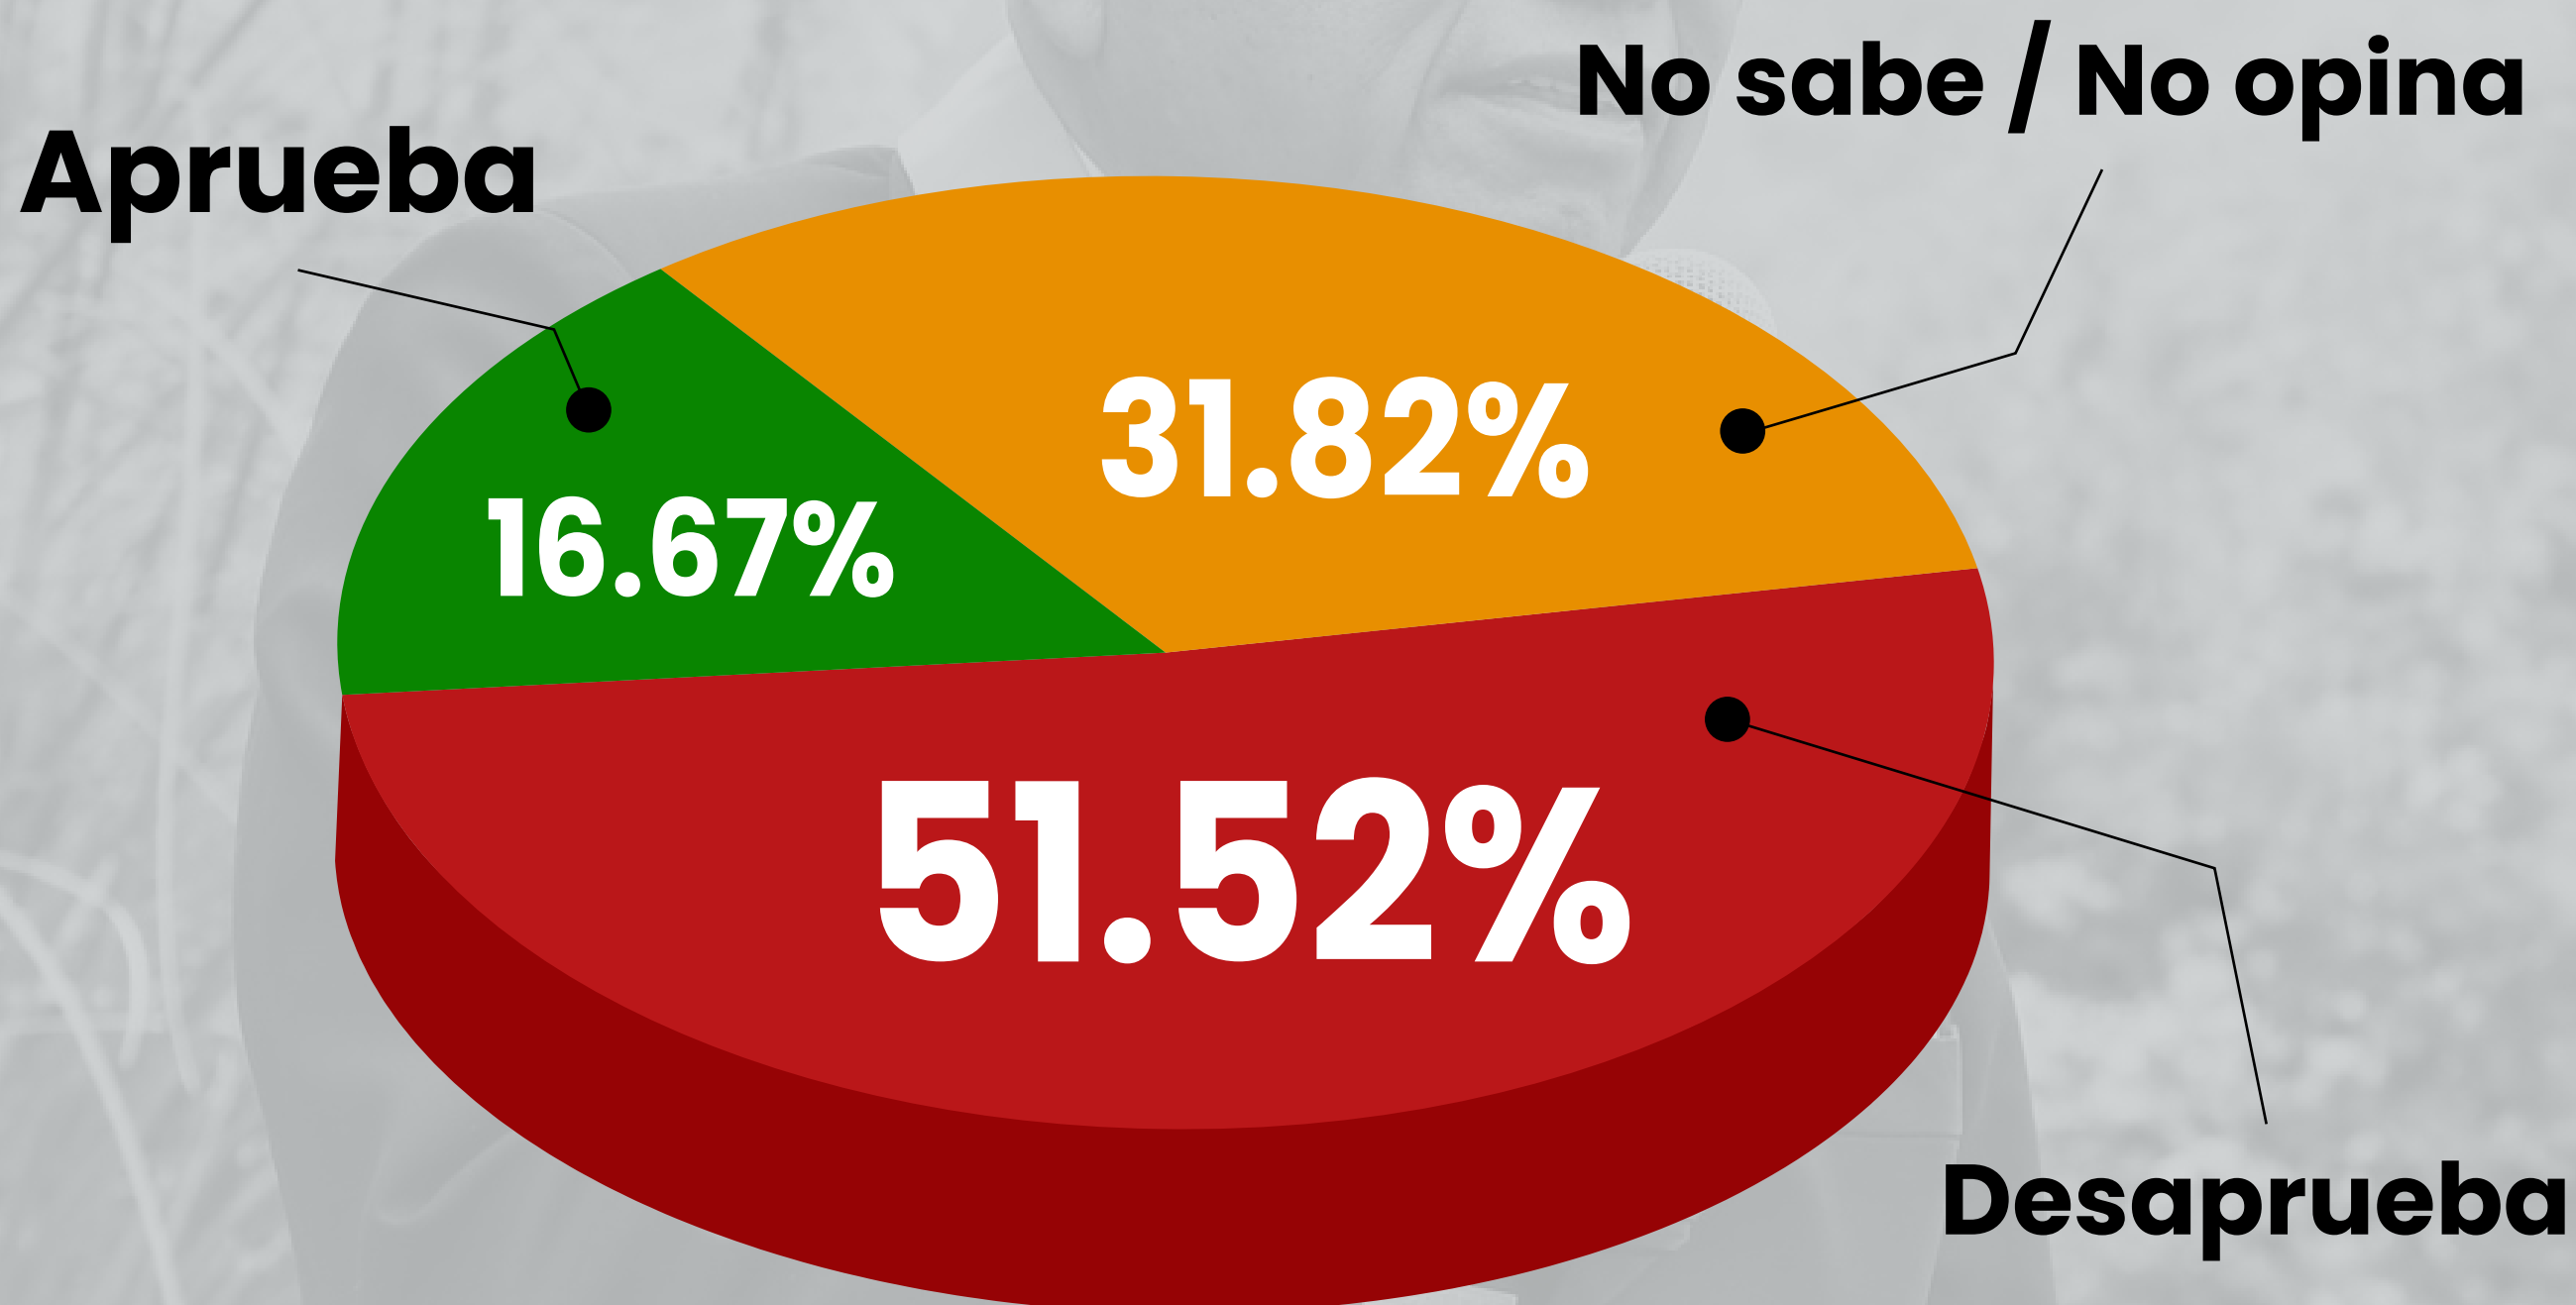

¿Usted aprueba o desaprueba la gestión que viene realizando hasta el momento Julio Dávalos como **alcalde provincial de Jorge Basadre?**

Encuesta: Aprobación y desaprobación de autoridades e identificación de principales problemas de la región Tacna (09 NOV - 12 NOV).