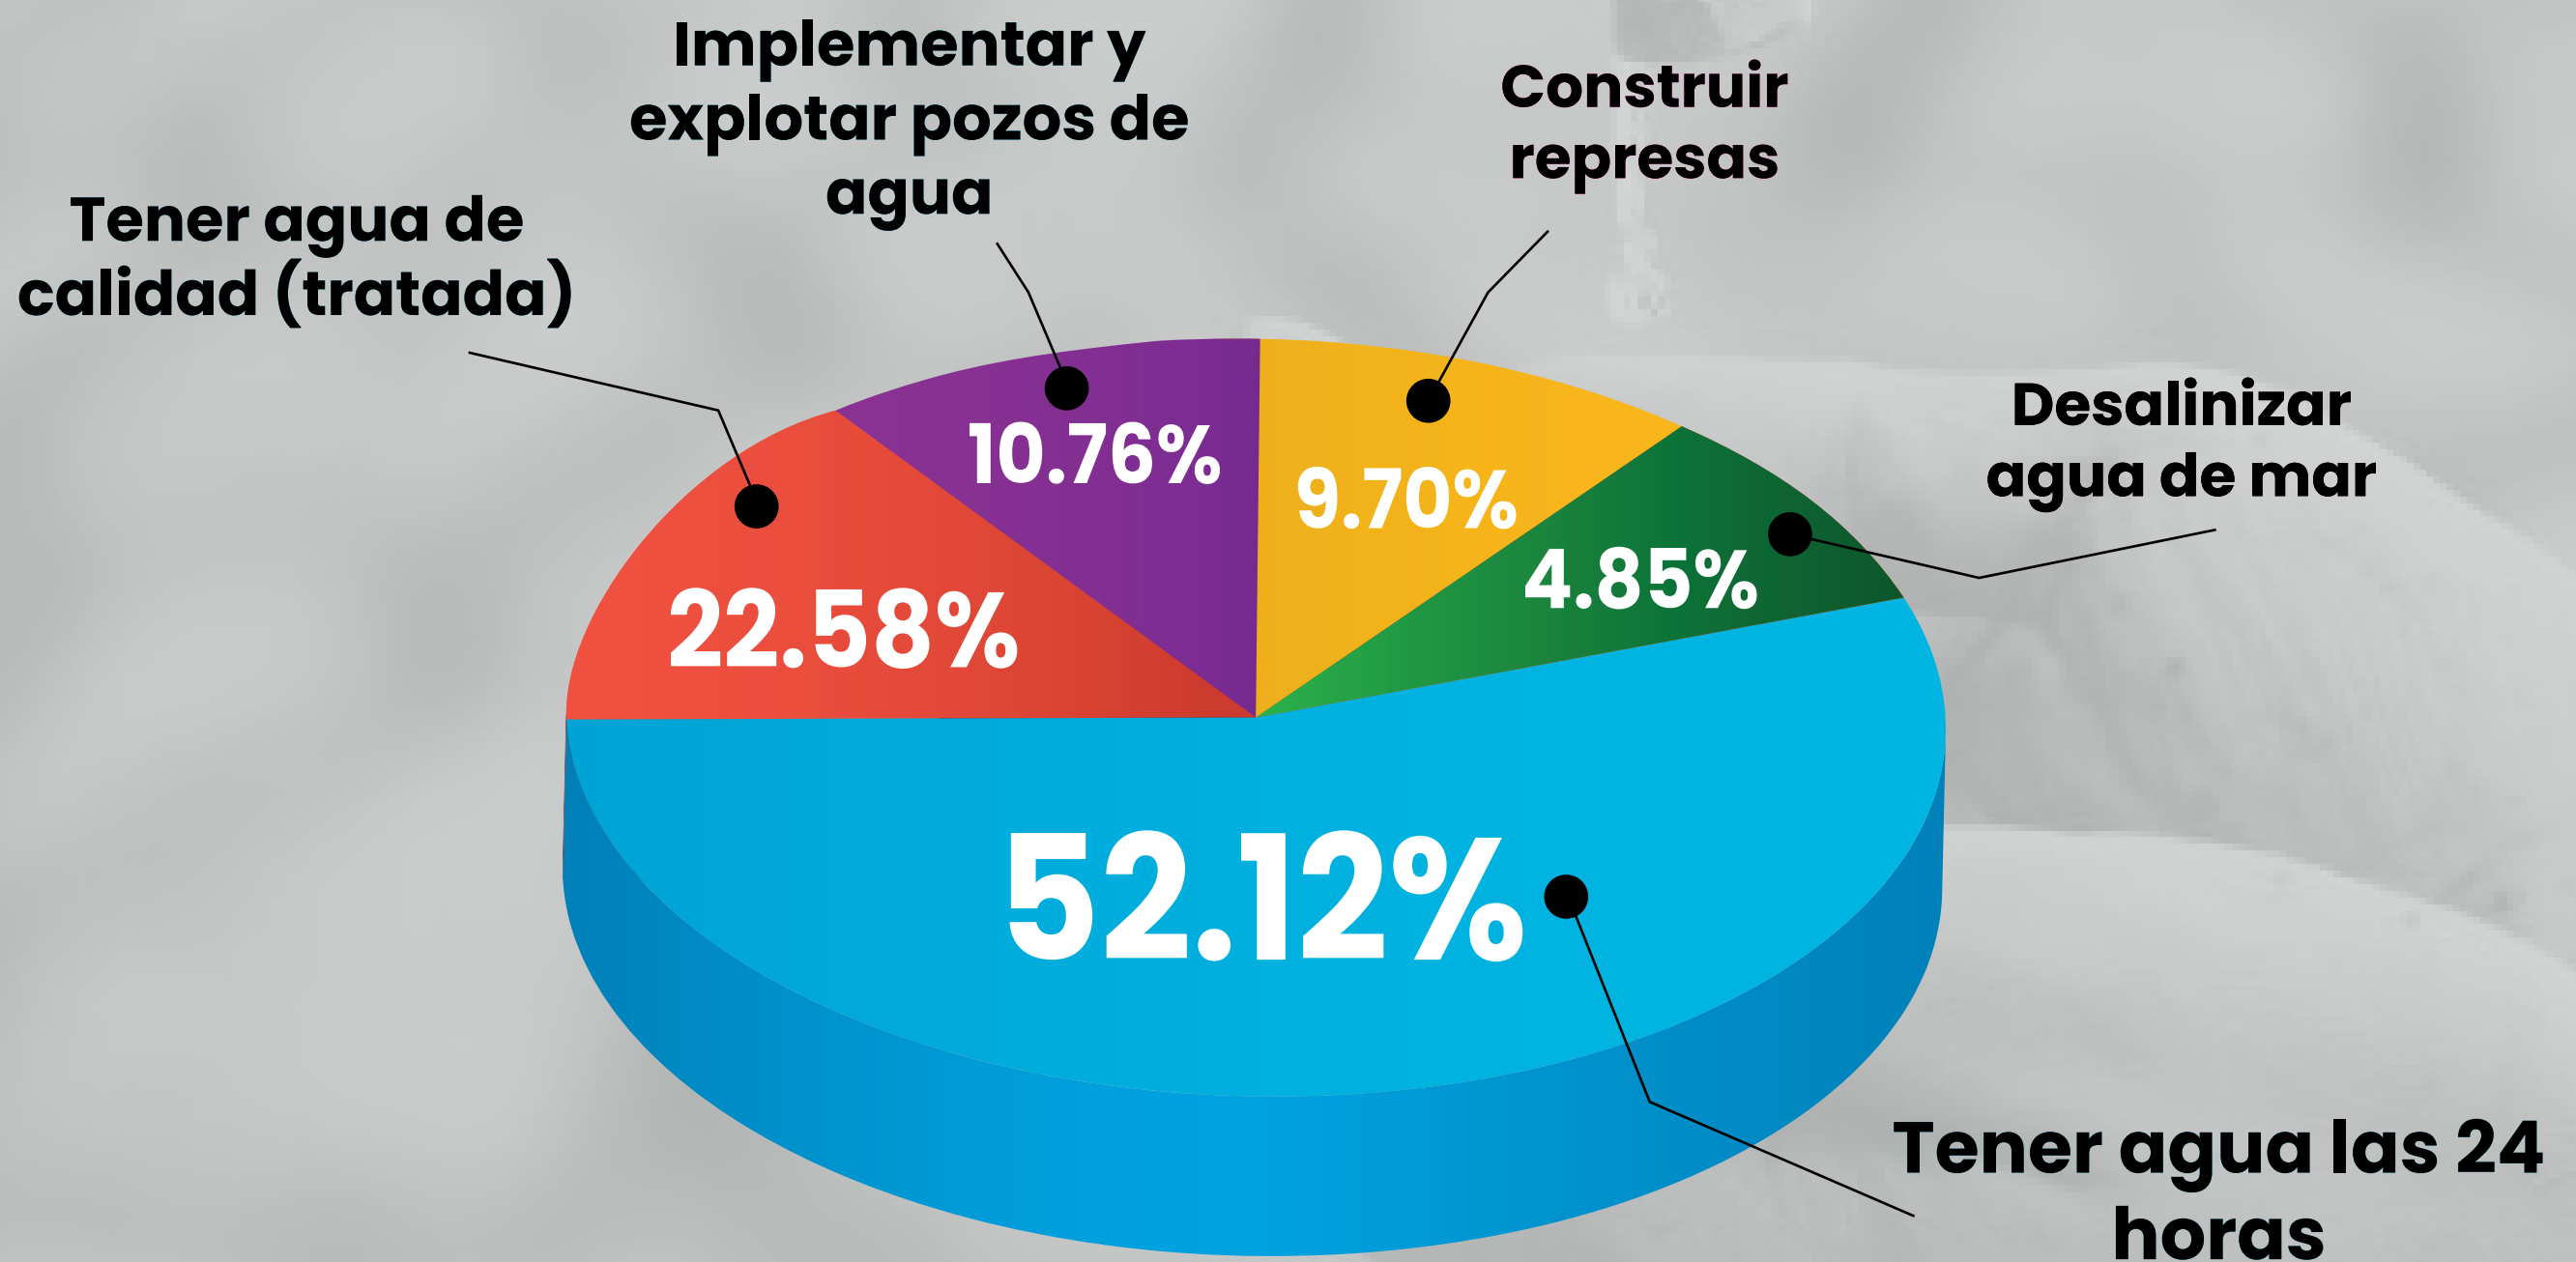

ENCUESTADORA
CADENA

Última encuesta 2023

¿Cuál cree usted que es el principal problema de la provincia de Tacna?

Encuesta: Aprobación y desaprobación de autoridades e identificación de principales problemas de la región Tacna (09 NOV - 12 NOV).

Encuestadora Cadena - Registro J.N.E.: N° 00394-REE/JNE.

¿Cuál cree usted que es el principal problema de agua en la provincia de Tacna?

Encuesta: Aprobación y desaprobación de autoridades e identificación de principales problemas de la región Tacna (09 NOV - 12 NOV).