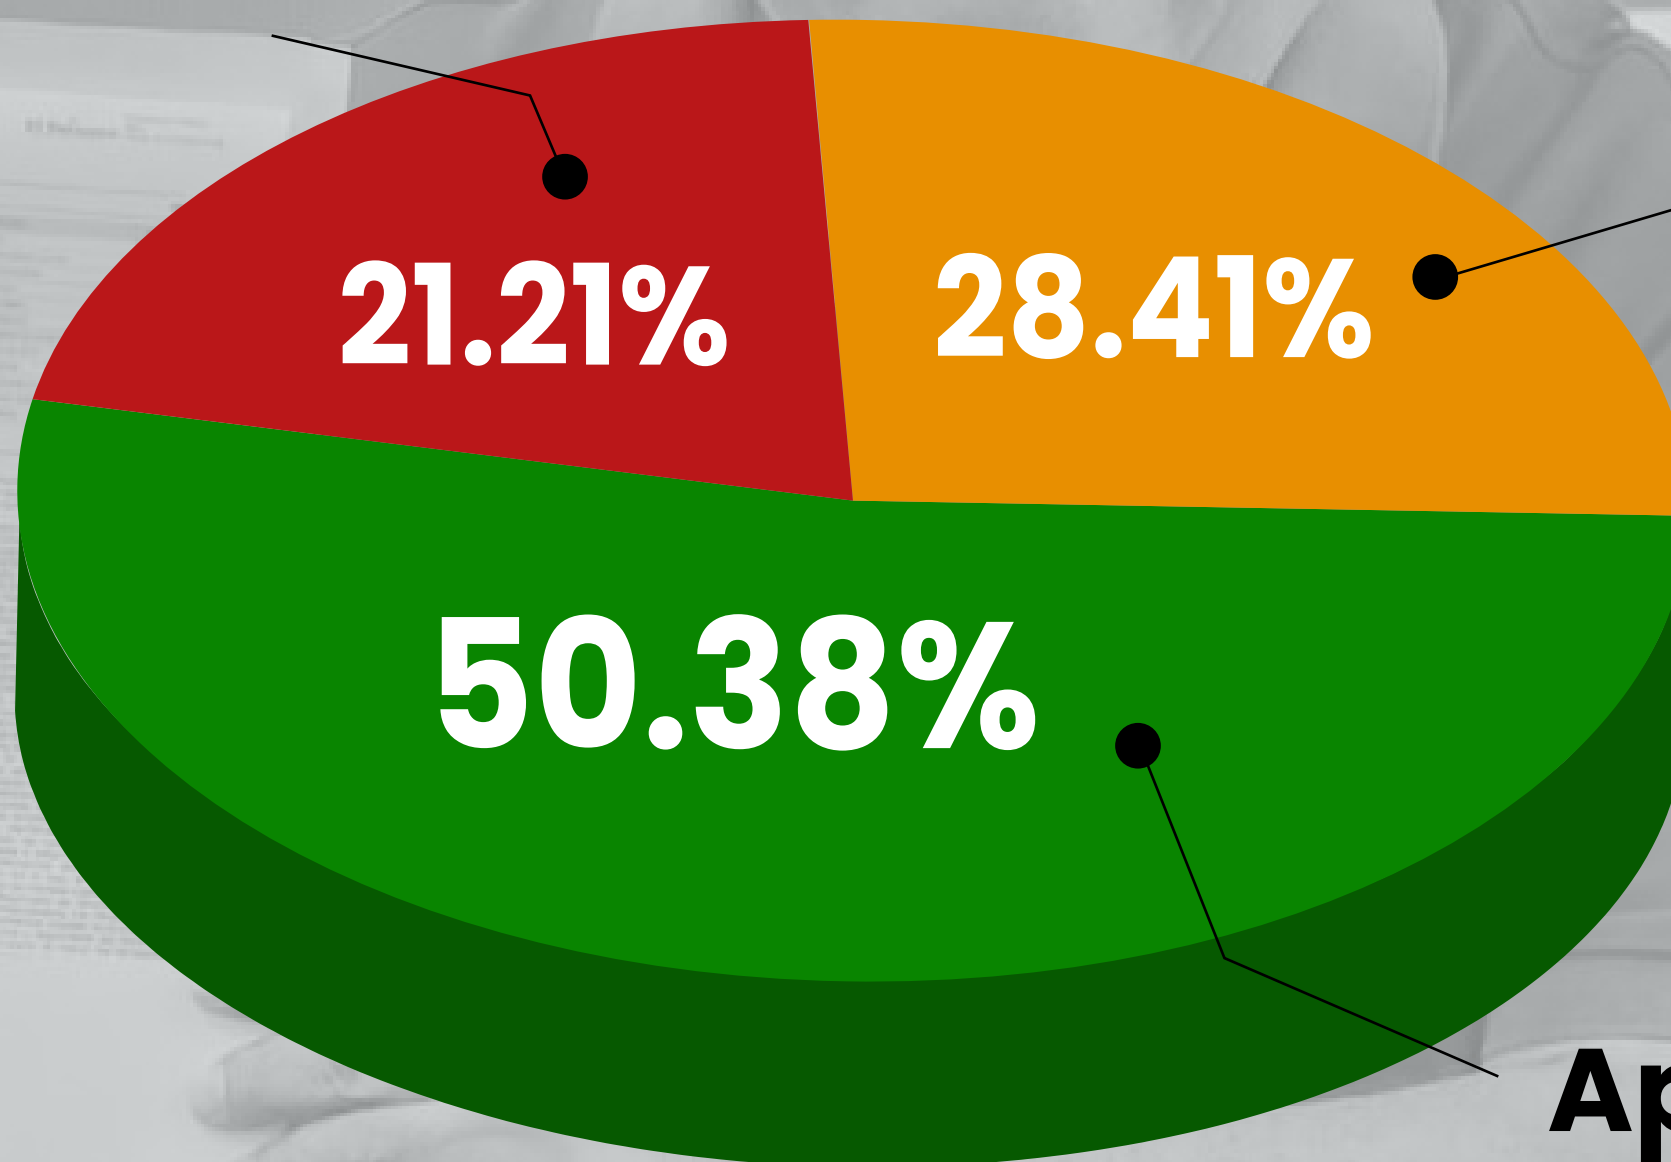

Región Tacna

¿Usted aprueba o desaprueba la gestión que viene realizando hasta el momento Luis Torres Robledo como gobernador regional de Tacna?

Desaprueba

No sabe / No opina

Aprueba

Encuesta: Aprobación y desaprobación de autoridades e identificación de principales problemas de la región Tacna (09 NOV - 12 NOV).