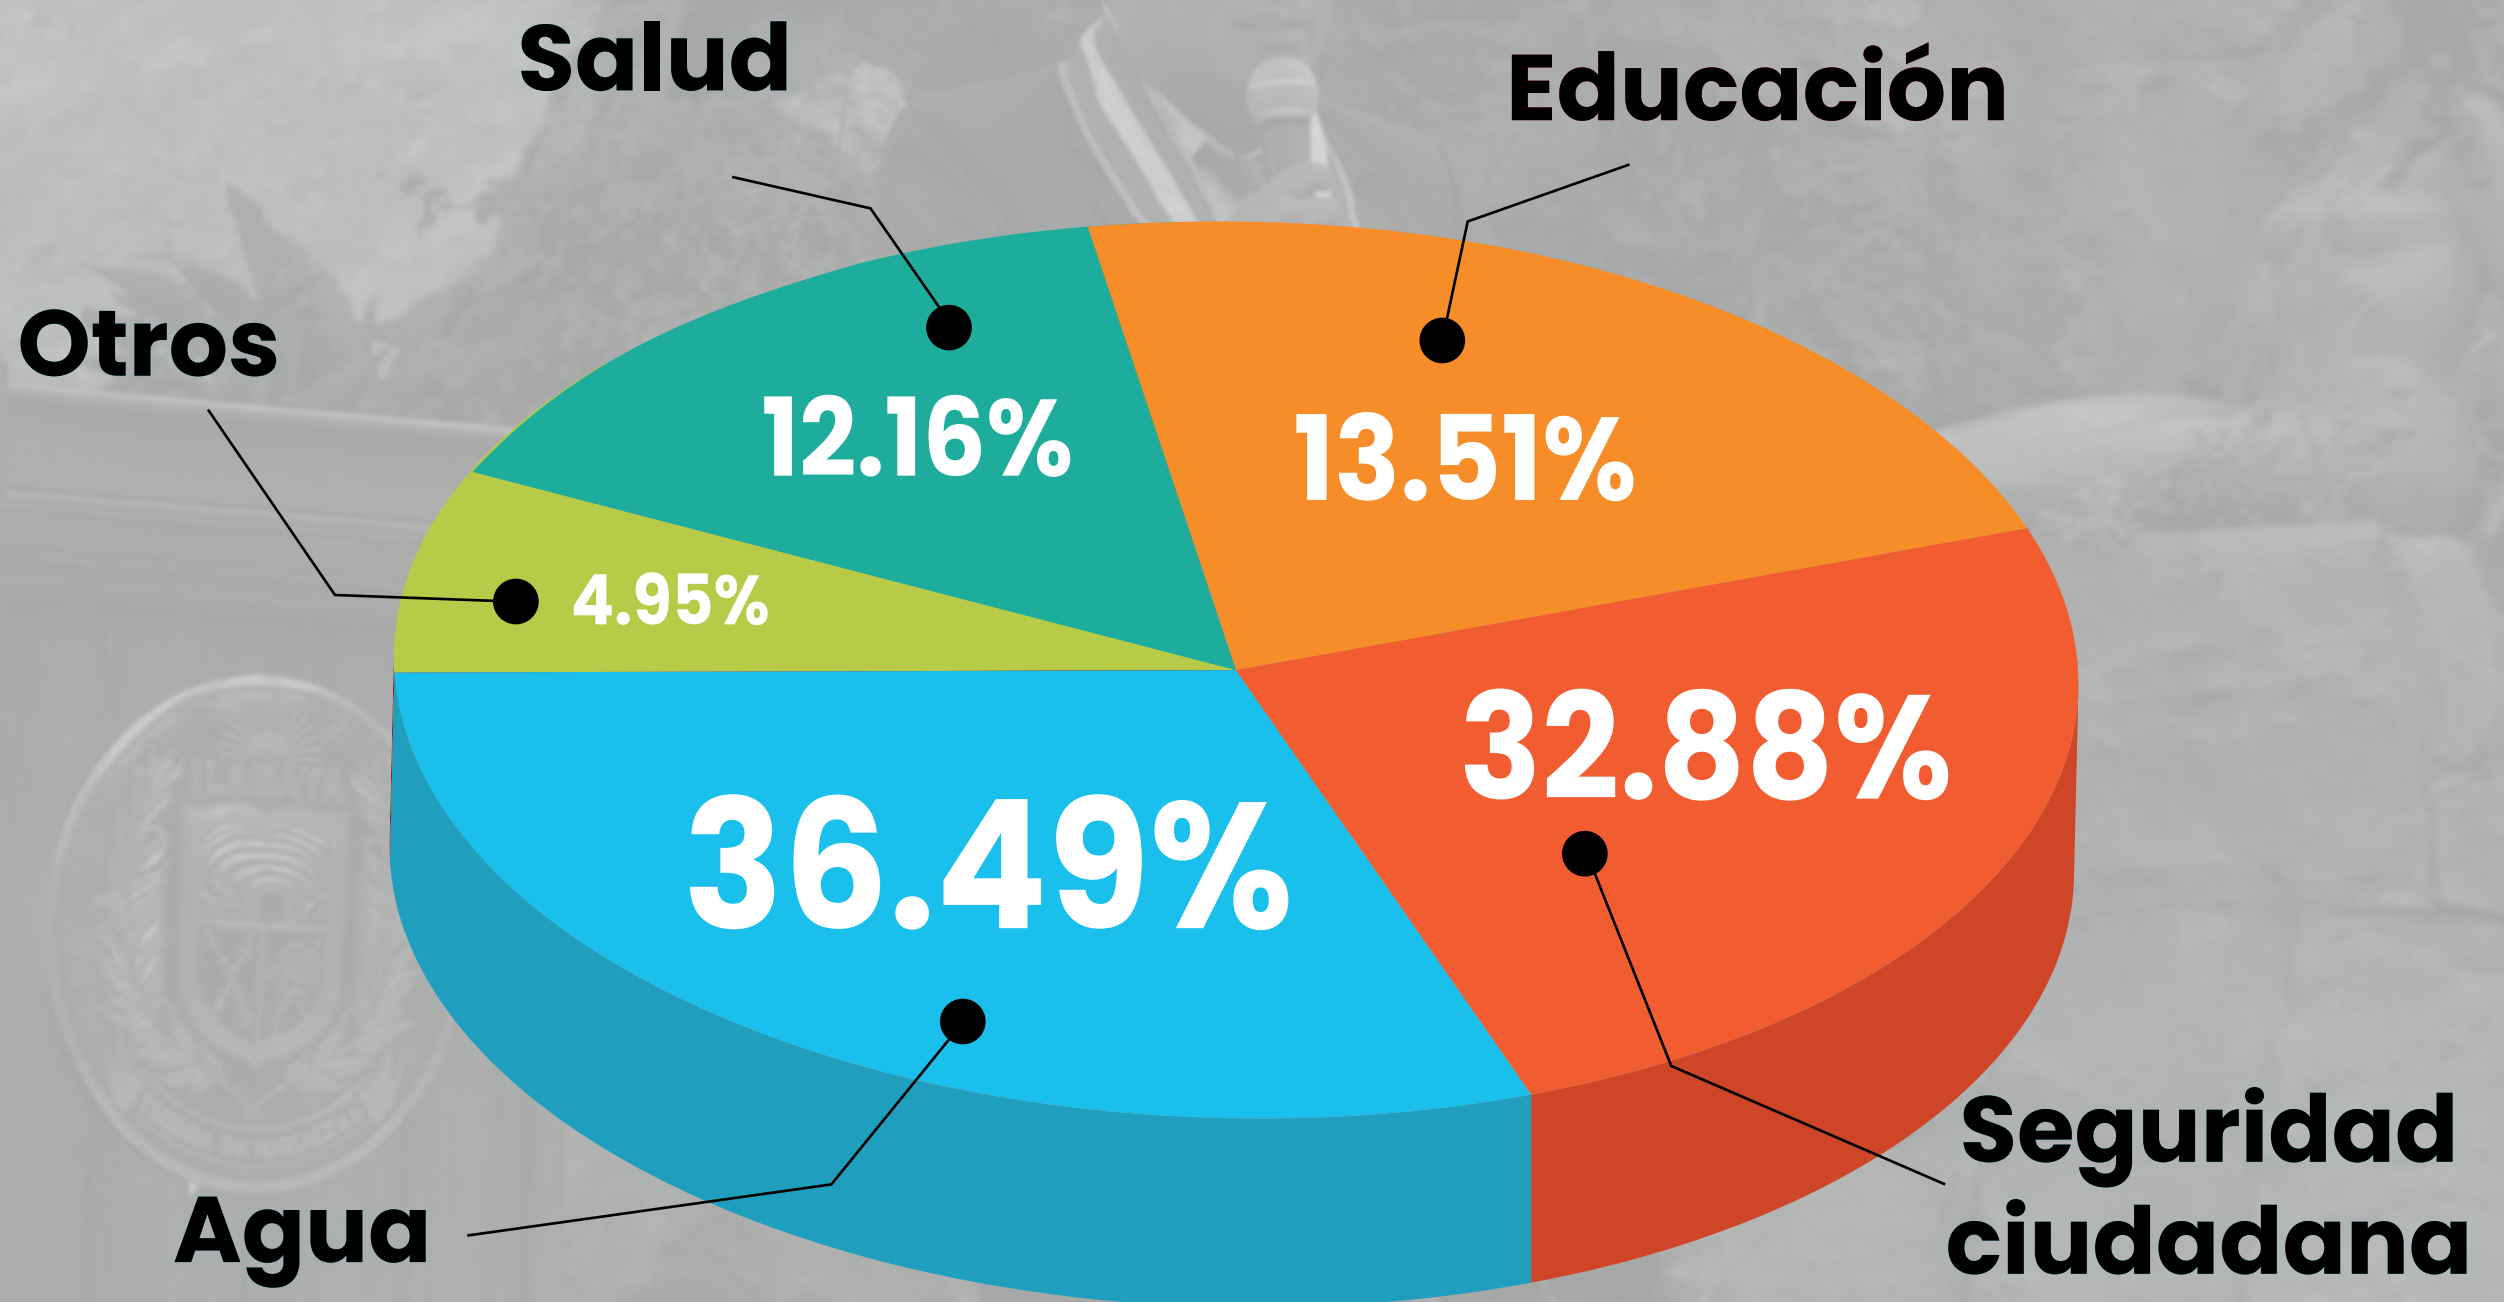

¿Cuál cree usted que es el principal problema de Ciudad Nueva?

Encuesta: Aprobación y desaprobación de autoridades e identificación de principales problemas de la región Tacna (09 NOV - 12 NOV).

Encuestadora Cadena - Registro J.N.E.: N° 00394-REE/JNE.